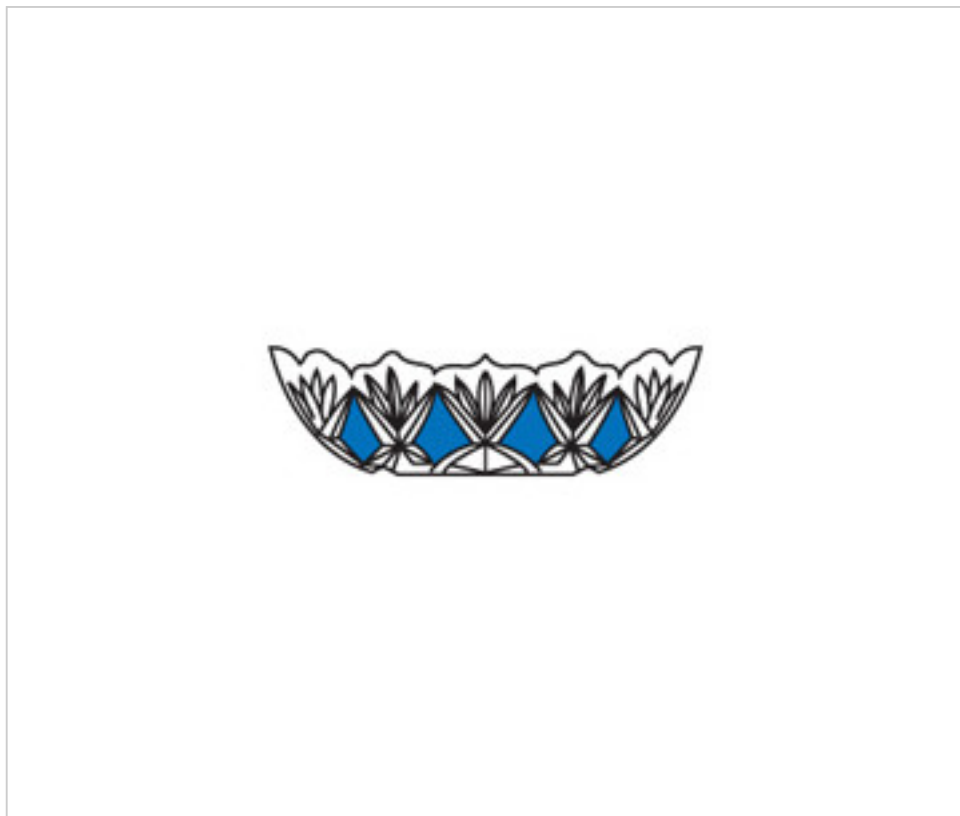

2053916

Arandela 53900.24-6 taladros azul

04 de abril de 2025, 12:22

## DESCRIPCIÓN

Arandela con taladro central de 24mm y 6 taladros laterales

## **OTRAS CARACTERÍSTICAS**

---

Alto (mm): 35

Color: Azul

Taladros Laterales: 6

Diámetro (mm): 130

Taladro Central (mm): 24