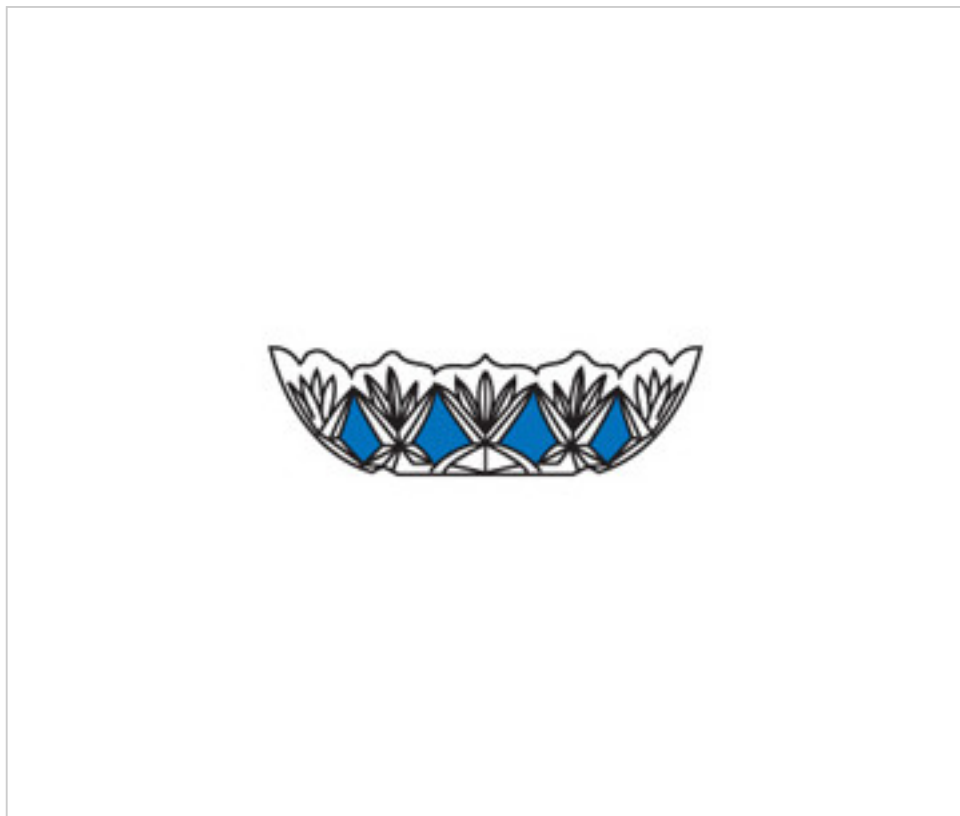

CRISTAL PARA LAMPARAS > Enfilajes Y Arandelas > Enfilajes y Arandelas de Cristal
Serie Color

2053916

Arandela 53900.24-6 taladros azul

21 de enero de 2025, 11:36

DESCRIPCIÓN

Arandela con taladro central de 24mm y 6 taladros laterales

PRECIOS

	Lote	Precio sin IVA
	1	5,30€
	10	4,75€
	30	4,38€

Continúa en la siguiente página >>

CRISTAL PARA LAMPARAS > Enfilajes Y Arandelas > Enfilajes y Arandelas de Cristal
Serie Color

2053916

Arandela 53900.24-6 taladros azul

OTRAS CARACTERÍSTICAS

Alto (mm): 35

Color: Azul

Taladros Laterales: 6

Diámetro (mm): 130

Taladro Central (mm): 24

DOCUMENTOS

 [Arandela 53900.24-6 taladros azul](#)