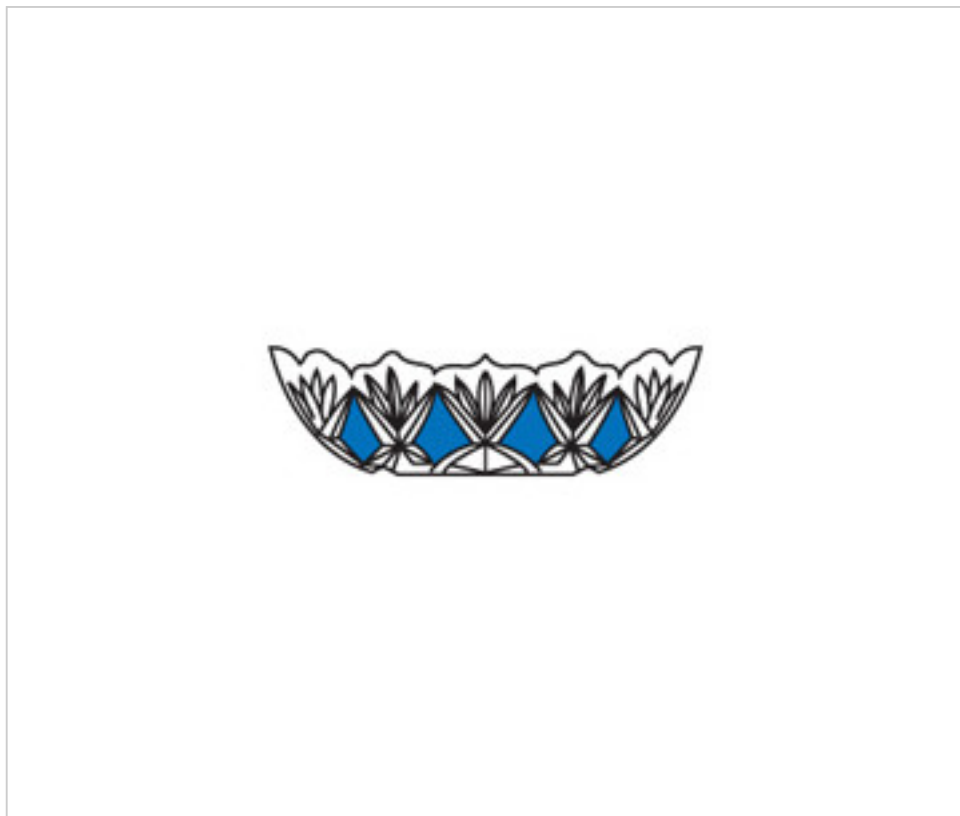

2053916

Arandela 53900.24-6 taladros azul

03 de diciembre de 2024, 17:37

## DESCRIPCIÓN

Arandela con taladro central de 24mm y 6 taladros laterales

## OTRAS CARACTERÍSTICAS

---

Alto (mm): 35

Color: Azul

Taladros Laterales: 6

Diámetro (mm): 130

Taladro Central (mm): 24