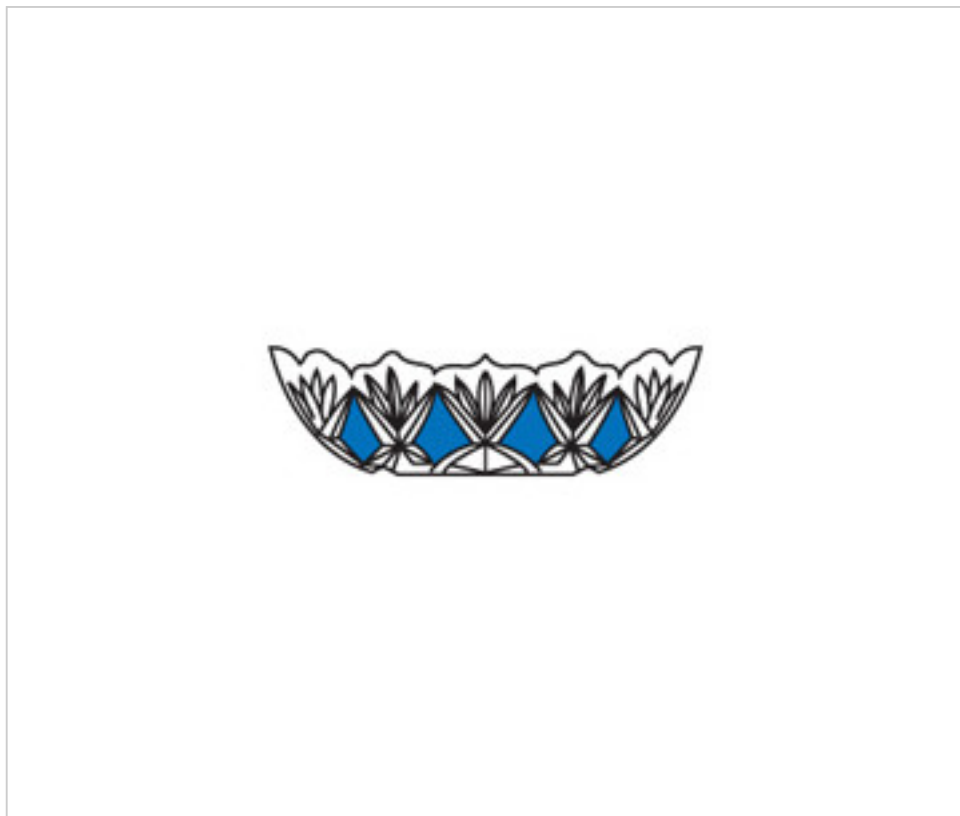

CRISTAL PARA LAMPARAS > Enfilajes Y Arandelas > Enfilajes y Arandelas de Cristal
Serie Color

2053916

Arandela 53900.24-6 taladros azul

24 de agosto de 2024, 10:48

DESCRIPCIÓN

Arandela con taladro central de 24mm y 6 taladros laterales

PRECIOS

	Lote	Precio sin IVA
	1	5,30€
	10	4,75€
	30	4,38€

Continúa en la siguiente página >>

CRISTAL PARA LAMPARAS > Enfilajes Y Arandelas > Enfilajes y Arandelas de Cristal
Serie Color

2053916

Arandela 53900.24-6 taladros azul

OTRAS CARACTERÍSTICAS

Alto (mm): 35

Color: Azul

Taladros Laterales: 6

Diámetro (mm): 130

Taladro Central (mm): 24

DOCUMENTOS

 [Arandela 53900.24-6 taladros azul](#)