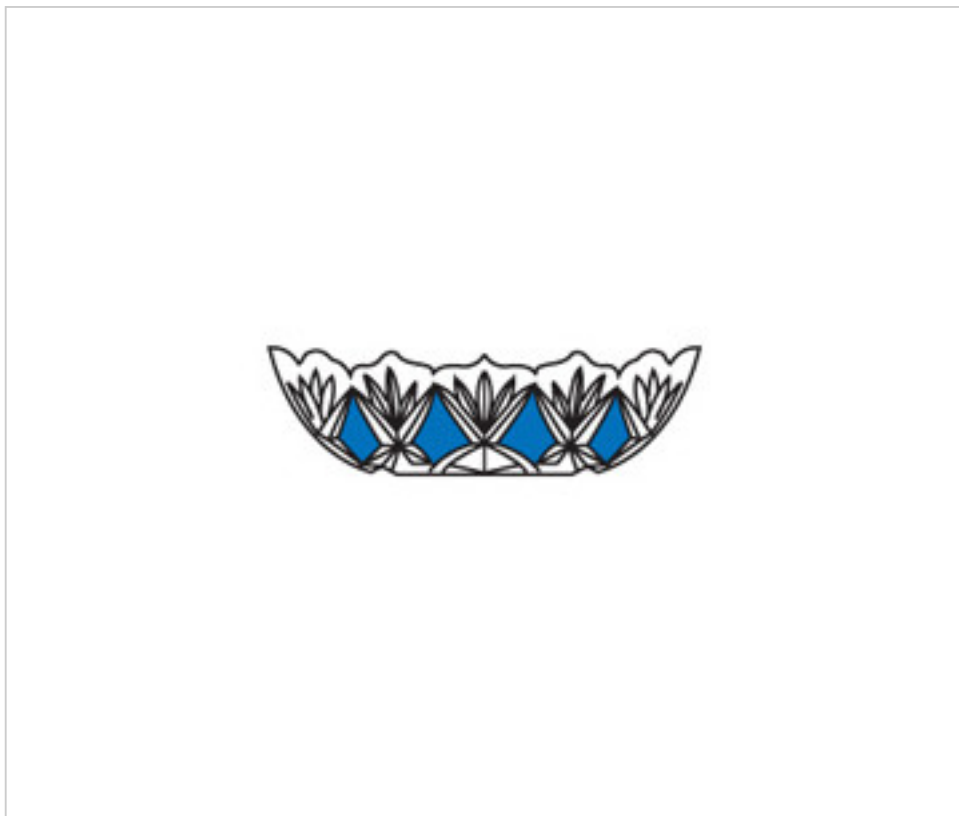

2053916

Arandela 53900.24-6 taladros azul

22 de febrero de 2025, 09:06

DESCRIPCIÓN

Arandela con taladro central de 24mm y 6 taladros laterales

PRECIOS

	Lote	Precio sin IVA
	1	5,30€
	10	4,75€
	30	4,38€

Continúa en la siguiente página >>

CRISTAL PARA LAMPARAS > Enfilajes Y Arandelas > Enfilajes y Arandelas de Cristal
Serie Color

2053916

Arandela 53900.24-6 taladros azul

OTRAS CARACTERÍSTICAS

Alto (mm): 35

Color: Azul

Taladros Laterales: 6

Diámetro (mm): 130

Taladro Central (mm): 24

DOCUMENTOS

 [Arandela 53900.24-6 taladros azul](#)