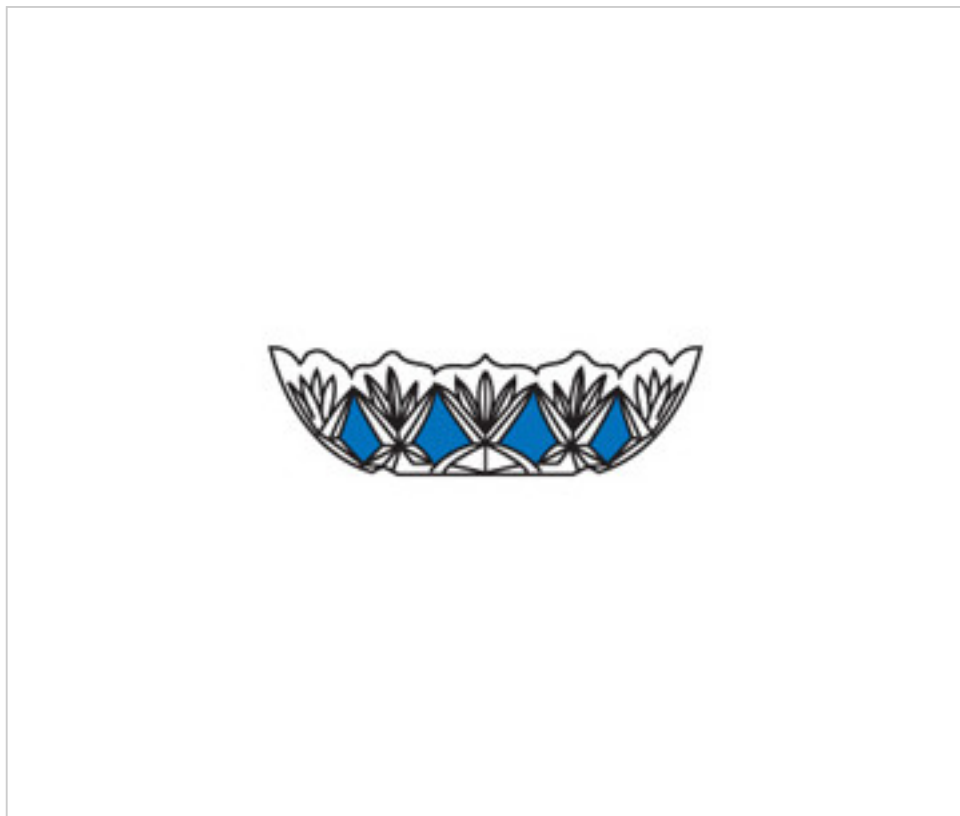

CRISTAL PARA LAMPARAS > Enfilajes Y Arandelas > Enfilajes y Arandelas de Cristal
Serie Color

2053910

Arandela 53900.24 azul

22 de febrero de 2025, 13:53

PRECIOS

Lote	Precio sin IVA
1	4,42€
10	3,85€
30	3,68€

Continúa en la siguiente página >>

CRISTAL PARA LAMPARAS > Enfilajes Y Arandelas > Enfilajes y Arandelas de Cristal
Serie Color

2053910

Arandela 53900.24 azul

NOTAS

Vidrio Prensado

OTRAS CARACTERÍSTICAS

Alto (mm): 35

Color: Azul

Diámetro (mm): 30

Taladro Central (mm): 24

DOCUMENTOS

 [Arandela 53900.24 azul](#)