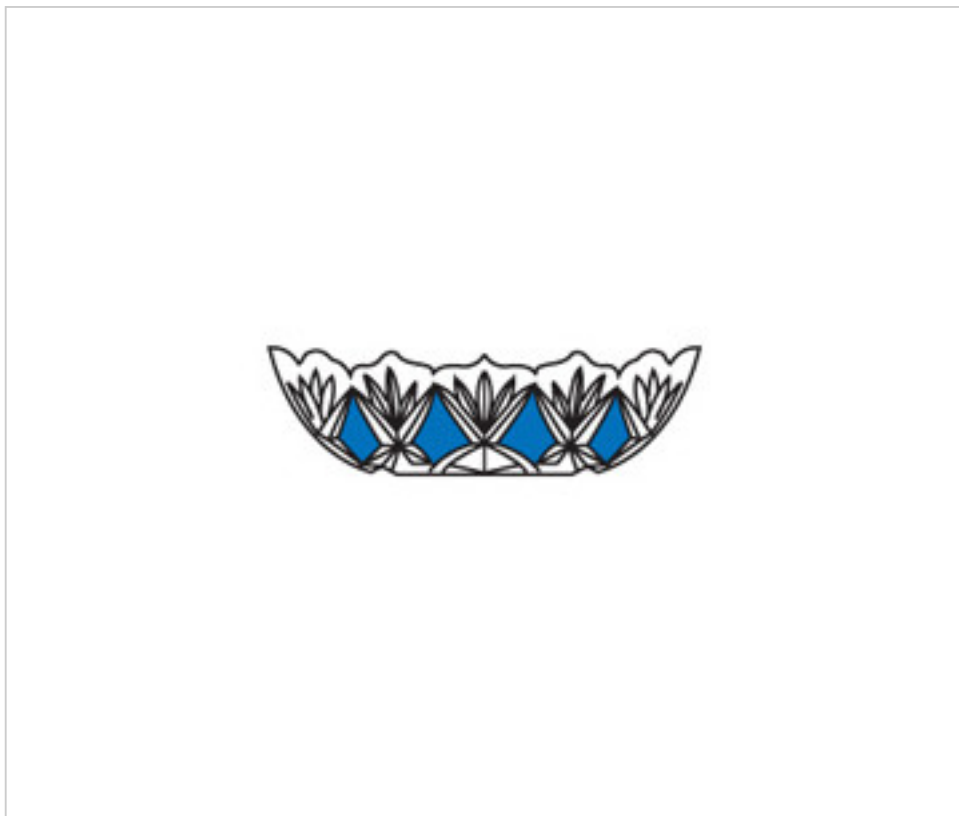

CRISTAL PARA LAMPARAS > Enfilajes Y Arandelas > Enfilajes y Arandelas de Cristal
Serie Color

2053910

Arandela 53900.24 azul

05 de abril de 2025, 05:48

PRECIOS

	Lote	Precio sin IVA
	1	4,42€
	10	3,85€
	30	3,68€

Continúa en la siguiente página >>

CRISTAL PARA LAMPARAS > Enfilajes Y Arandelas > Enfilajes y Arandelas de Cristal
Serie Color

2053910

Arandela 53900.24 azul

NOTAS

Vidrio Prensado

OTRAS CARACTERÍSTICAS

Alto (mm): 35

Color: Azul

Diámetro (mm): 30

Taladro Central (mm): 24

DOCUMENTOS

 [Arandela 53900.24 azul](#)