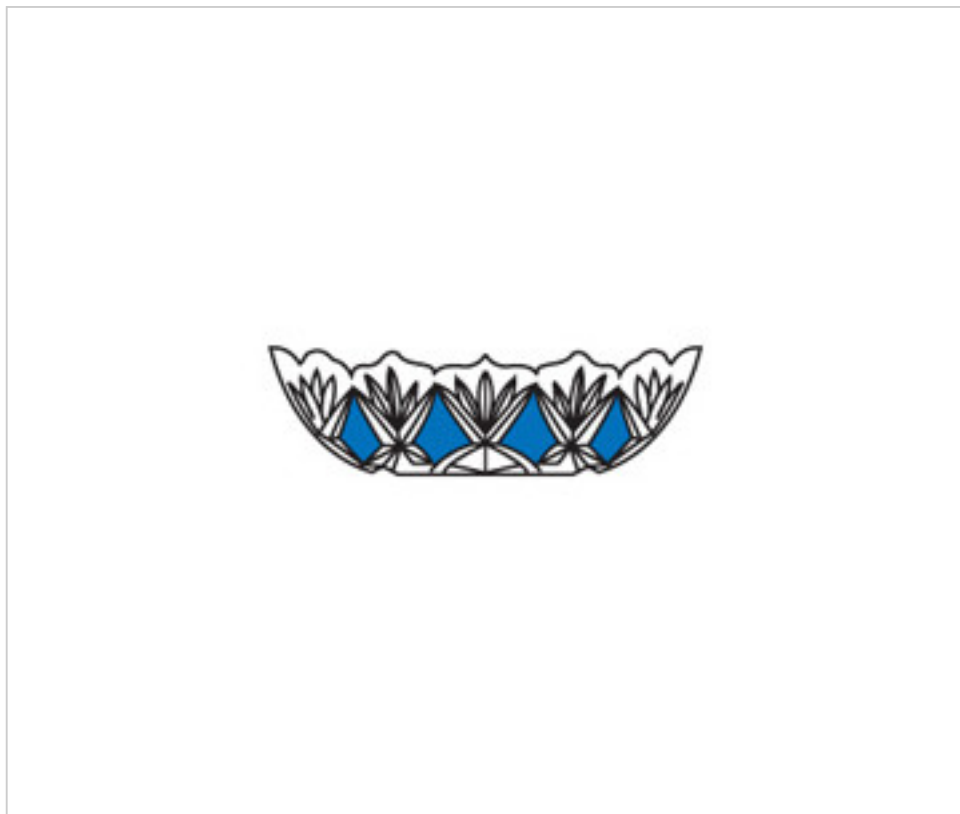

CRISTAL PARA LAMPARAS > Enfilajes Y Arandelas > Enfilajes y Arandelas de Cristal  
Serie Color

2053910

Arandela 53900.24 azul

05 de abril de 2025, 00:19

## PRECIOS

	Lote	Precio sin IVA
	1	4,42€
	10	3,85€
	30	3,68€

Continúa en la siguiente página >>

CRISTAL PARA LAMPARAS > Enfilajes Y Arandelas > Enfilajes y Arandelas de Cristal  
Serie Color

2053910

**Arandela 53900.24 azul**

## OTRAS CARACTERÍSTICAS

---

Alto (mm): 35

Color: Azul

Diámetro (mm): 30

Taladro Central (mm): 24