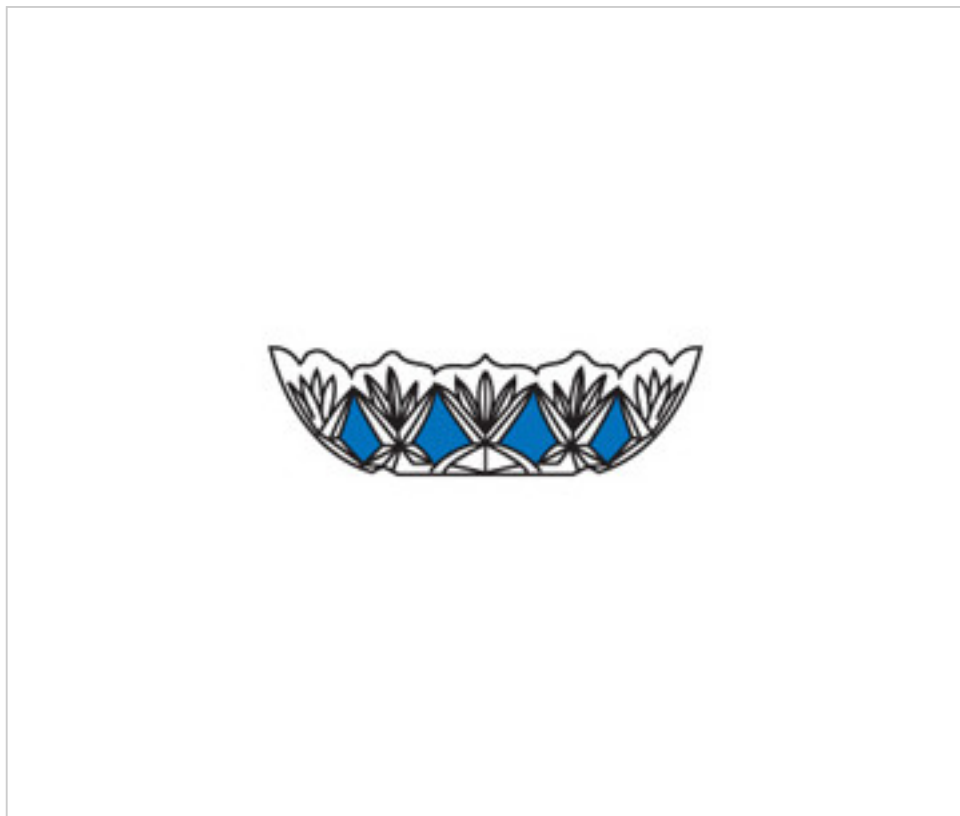

CRISTAL PARA LAMPARAS > Enfilajes Y Arandelas > Enfilajes y Arandelas de Cristal
Serie Color

2053935

Arandela 53900.31-5 taladros azul

01 de febrero de 2025, 18:19

PRECIOS

| Lote | Precio sin IVA |
|------|----------------|
| 1 | 5,69€ |
| 10 | 4,97€ |
| 30 | 4,73€ |

Continúa en la siguiente página >>

CRISTAL PARA LAMPARAS > Enfilajes Y Arandelas > Enfilajes y Arandelas de Cristal
Serie Color

2053935

Arandela 53900.31-5 taladros azul

NOTAS

Vidrio Prensado

OTRAS CARACTERÍSTICAS

Alto (mm): 35

Color: Azul

Taladros Laterales: 5

Diámetro (mm): 130

Taladro Central (mm): 31

DOCUMENTOS

 [Arandela 53900.31-5 taladros azul](#)