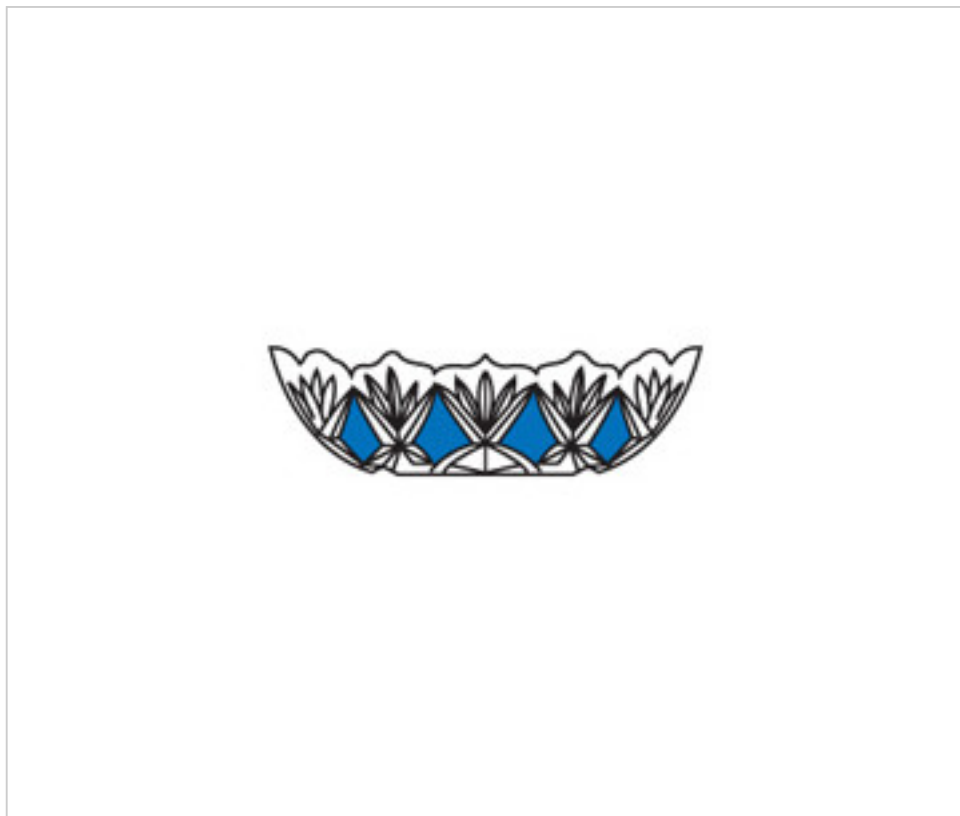

CRISTAL PARA LAMPARAS > Enfilajes Y Arandelas > Enfilajes y Arandelas de Cristal
Serie Color

2053935

Arandela 53900.31-5 taladros azul

14 de marzo de 2025, 08:50

PRECIOS

	Lote	Precio sin IVA
	1	5,69€
	10	4,97€
	30	4,73€

Continúa en la siguiente página >>

CRISTAL PARA LAMPARAS > Enfilajes Y Arandelas > Enfilajes y Arandelas de Cristal
Serie Color

2053935

Arandela 53900.31-5 taladros azul

NOTAS

Vidrio Prensado

OTRAS CARACTERÍSTICAS

Alto (mm): 35

Color: Azul

Taladros Laterales: 5

Diámetro (mm): 130

Taladro Central (mm): 31

DOCUMENTOS

 [Arandela 53900.31-5 taladros azul](#)