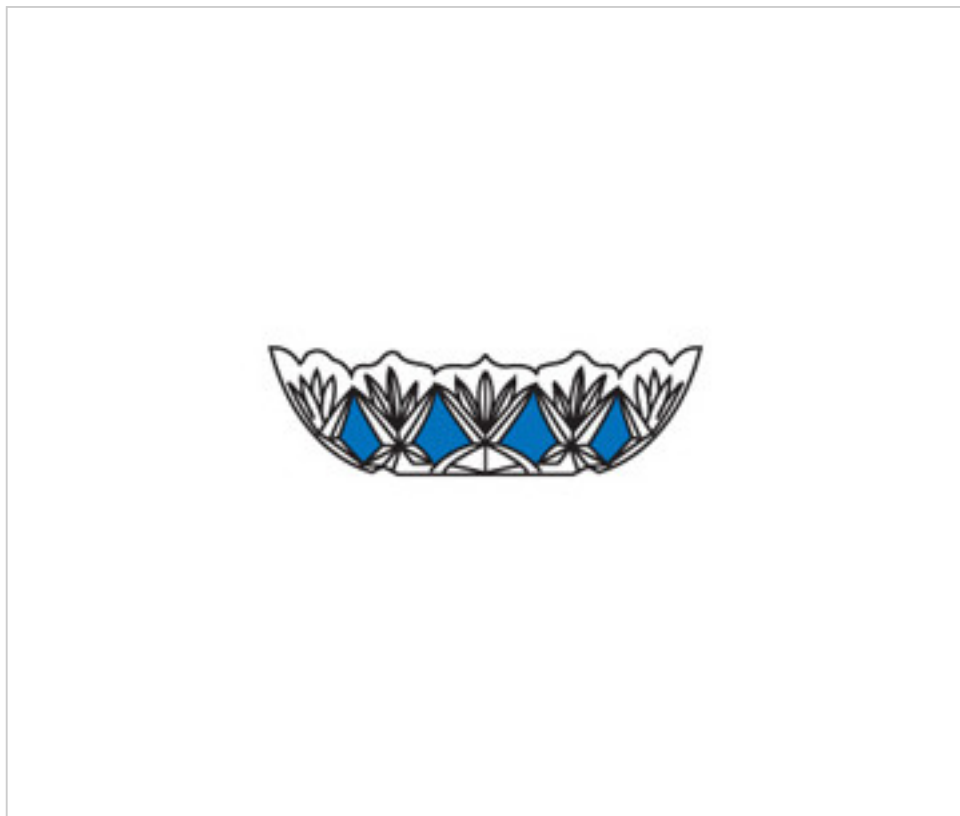

CRISTAL PARA LAMPARAS > Enfilajes Y Arandelas > Enfilajes y Arandelas de Cristal  
Serie Color

2053935

Arandela 53900.31-5 taladros azul

21 de diciembre de 2024, 18:12

## PRECIOS

	Lote	Precio sin IVA
	1	5,69€
	10	4,97€
	30	4,73€

Continúa en la siguiente página >>

CRISTAL PARA LAMPARAS > Enfilajes Y Arandelas > Enfilajes y Arandelas de Cristal  
Serie Color

2053935

**Arandela 53900.31-5 taladros azul**

## OTRAS CARACTERÍSTICAS

---

Alto (mm): 35

Color: Azul

Taladros Laterales: 5

Diámetro (mm): 130

Taladro Central (mm): 31