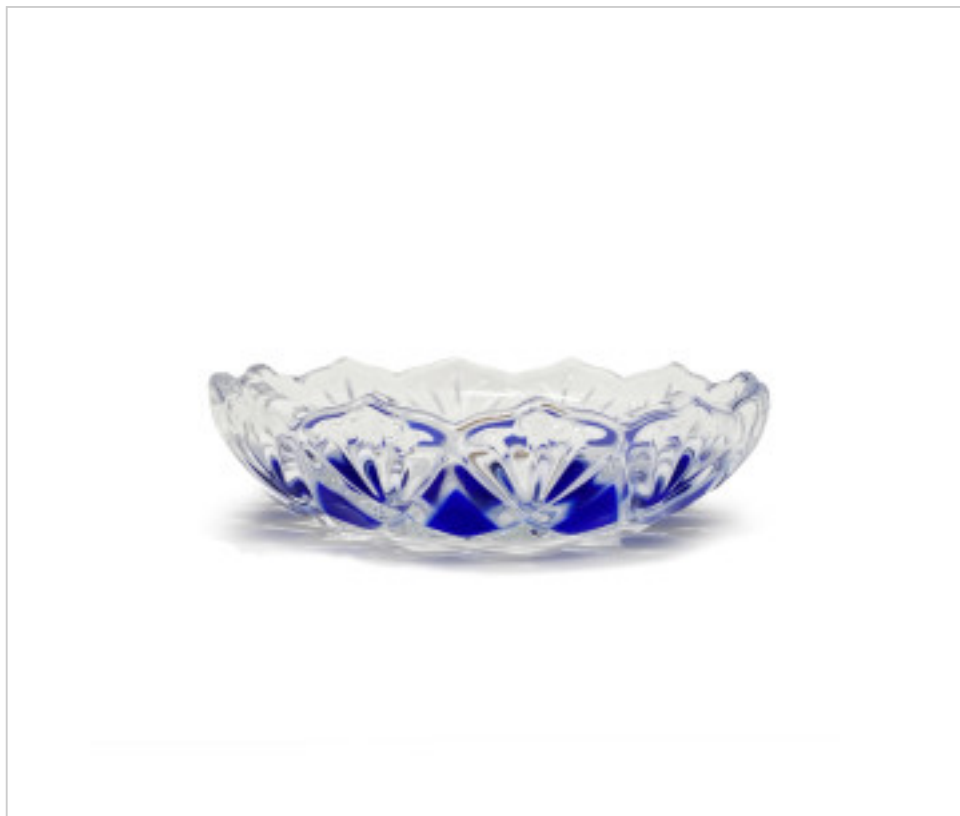

205390T

Bowl Cristal D130x35mm. Original Walther Glas. Made in Germany. Azul

22 de febrero de 2025, 09:15

DESCRIPCIÓN

Cuenco de cristal. Diámetro 130mm y altura 35mm. Ideal para decoración del hogar y también como cuenco de cocina para ensaladas, postres, helados etc... Fabricado y decorado artesanalmente en Alemania. Para conservar la belleza de este artículo recomendamos su lavado a mano y con un detergente suave. Resistente a los golpes. Puede ser utilizado en hornos convencionales y microondas.

PRECIOS

	Lote	Precio sin IVA
	1	3,08€
	36	2,83€
	72	2,55€

Continúa en la siguiente página >>

CRISTAL PARA LAMPARAS > Enfilajes Y Arandelas > Enfilajes y Arandelas de Cristal
Serie Color

205390T

Bowl Cristal D130x35mm. Original Walther Glas. Made in Germany. Azul

ESPECIFICACIONES TÉCNICAS

Peso: 240 Gramos

OTRAS CARACTERÍSTICAS

Alto (mm): 35

Diámetro (mm): 130

Color: Azul

DOCUMENTOS

 [Arandela 53900 sin taladro azul](#)