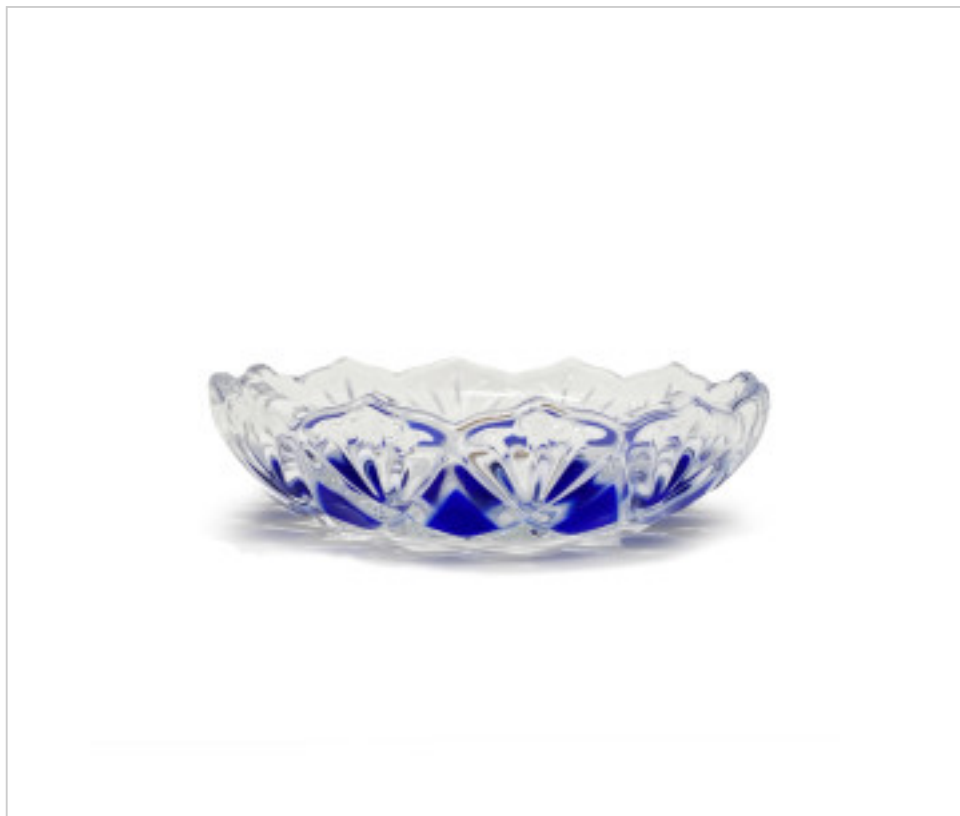

205390T

Bowl Cristal D130x35mm. Original Walther Glas. Made in Germany. Azul

21 de enero de 2025, 11:47

DESCRIPCIÓN

Cuenco de cristal. Diámetro 130mm y altura 35mm. Ideal para decoración del hogar y también como cuenco de cocina para ensaladas, postres, helados etc... Fabricado y decorado artesanalmente en Alemania. Para conservar la belleza de este artículo recomendamos su lavado a mano y con un detergente suave. Resistente a los golpes. Puede ser utilizado en hornos convencionales y microondas.

PRECIOS

	Lote	Precio sin IVA
	1	3,08€
	36	2,83€
	72	2,55€

Continúa en la siguiente página >>

CRISTAL PARA LAMPARAS > Enfilajes Y Arandelas > Enfilajes y Arandelas de Cristal
Serie Color

205390T

Bowl Cristal D130x35mm. Original Walther Glas. Made in Germany. Azul

ESPECIFICACIONES TÉCNICAS

Peso: 240 Gramos

OTRAS CARACTERÍSTICAS

Alto (mm): 35

Diámetro (mm): 130

Color: Azul

DOCUMENTOS

 [Arandela 53900 sin taladro azul](#)