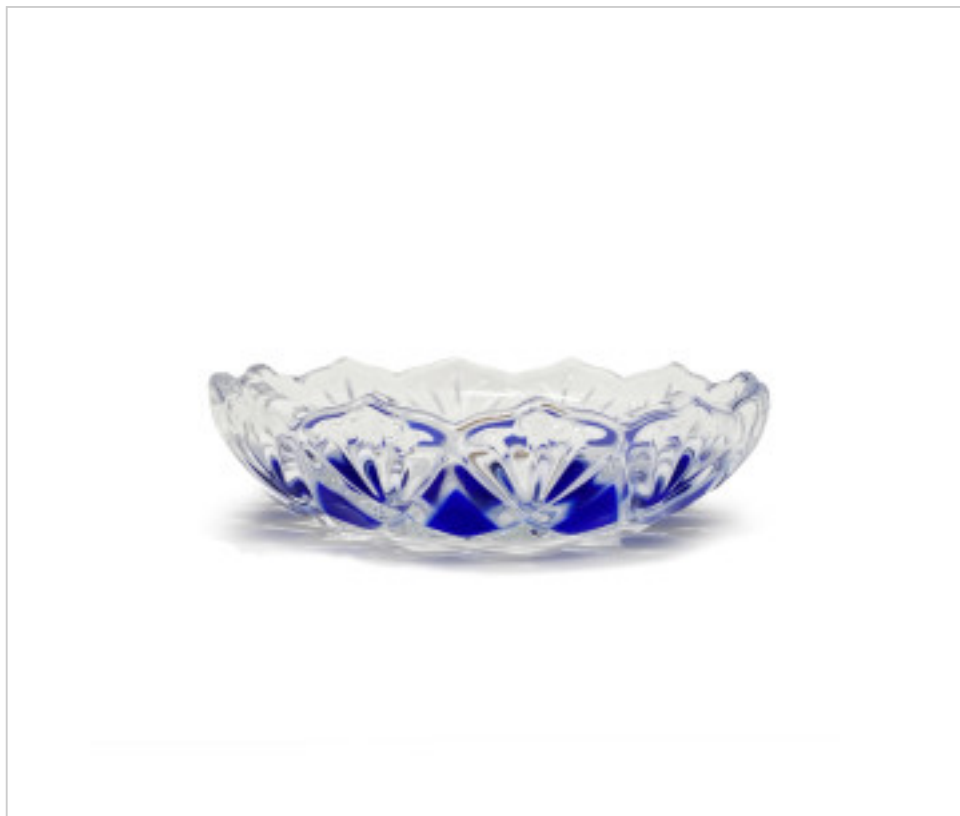

CRISTAL PARA LAMPARAS > Enfilajes Y Arandelas > Enfilajes y Arandelas de Cristal
Serie Color

205390T

Bowl Cristal D130x35mm. Original Walther Glas. Made in Germany. Azul

21 de diciembre de 2024, 18:14

DESCRIPCIÓN

Cuenco de cristal. Diámetro 130mm y altura 35mm. Ideal para decoración del hogar y también como cuenco de cocina para ensaladas, postres, helados etc... Fabricado y decorado artesanalmente en Alemania. Para conservar la belleza de este artículo recomendamos su lavado a mano y con un detergente suave. Resistente a los golpes. Puede ser utilizado en hornos convencionales y microondas.

PRECIOS

Lote	Precio sin IVA
1	3,08€
36	2,83€
72	2,55€

Continúa en la siguiente página >>

CRISTAL PARA LAMPARAS > Enfilajes Y Arandelas > Enfilajes y Arandelas de Cristal
Serie Color

205390T

Bowl Cristal D130x35mm. Original Walther Glas. Made in Germany. Azul

ESPECIFICACIONES TÉCNICAS

Peso: 240 Gramos

OTRAS CARACTERÍSTICAS

Alto (mm): 35

Diámetro (mm): 130

Color: Azul

DOCUMENTOS

 [Arandela 53900 sin taladro azul](#)