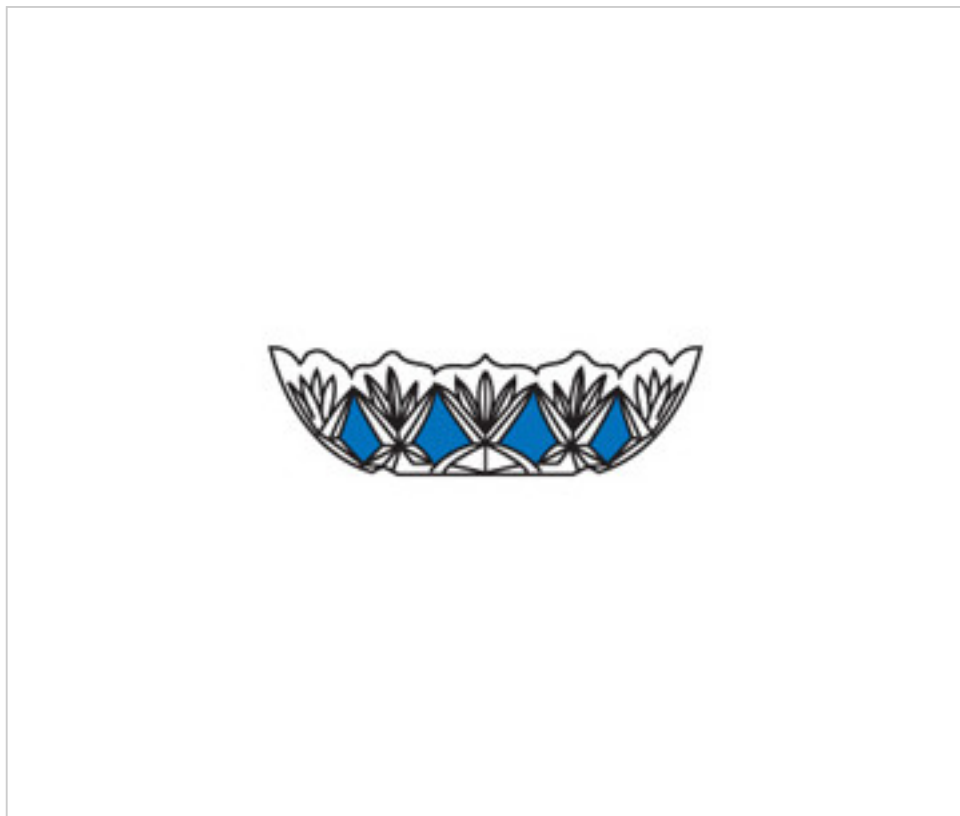

CRISTAL PARA LAMPARAS > Enfilajes Y Arandelas > Enfilajes y Arandelas de Cristal
Serie Color

2055919

Arandela 55900.12-12 taladros azul

01 de febrero de 2025, 19:36

PRECIOS

Lote	Precio sin IVA
1	10,36€
10	9,02€
40	8,55€

Continúa en la siguiente página >>

CRISTAL PARA LAMPARAS > Enfilajes Y Arandelas > Enfilajes y Arandelas de Cristal
Serie Color

2055919

Arandela 55900.12-12 taladros azul

NOTAS

Vidrio Prensado

OTRAS CARACTERÍSTICAS

Alto (mm): 35

Color: Azul

Taladros Laterales: 12

Diámetro (mm): 130

Taladro Central (mm): 12

DOCUMENTOS

 [Arandela 55900.12-12 taladros azul](#)