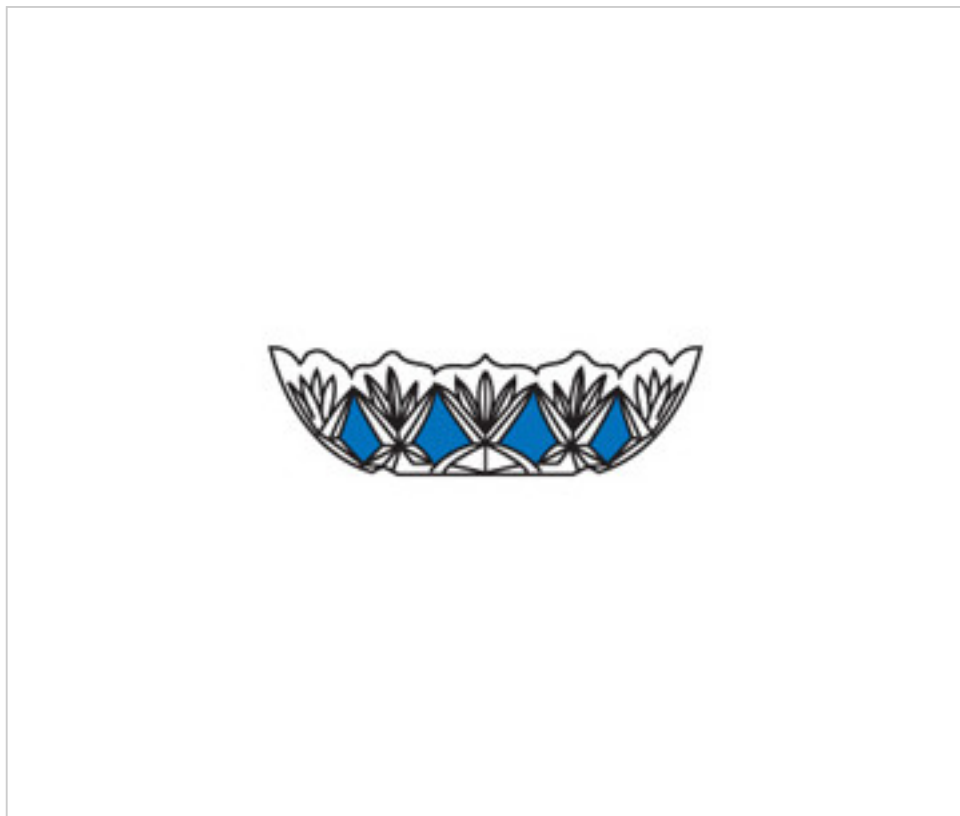

CRISTAL PARA LAMPARAS > Enfilajes Y Arandelas > Enfilajes y Arandelas de Cristal
Serie Color

2055919

Arandela 55900.12-12 taladros azul

22 de diciembre de 2024, 04:32

PRECIOS

	Lote	Precio sin IVA
	1	10,36€
	10	9,02€
	40	8,55€

Continúa en la siguiente página >>

CRISTAL PARA LAMPARAS > Enfilajes Y Arandelas > Enfilajes y Arandelas de Cristal
Serie Color

2055919

Arandela 55900.12-12 taladros azul

NOTAS

Vidrio Prensado

OTRAS CARACTERÍSTICAS

Alto (mm): 35

Color: Azul

Taladros Laterales: 12

Diámetro (mm): 130

Taladro Central (mm): 12

DOCUMENTOS

 [Arandela 55900.12-12 taladros azul](#)