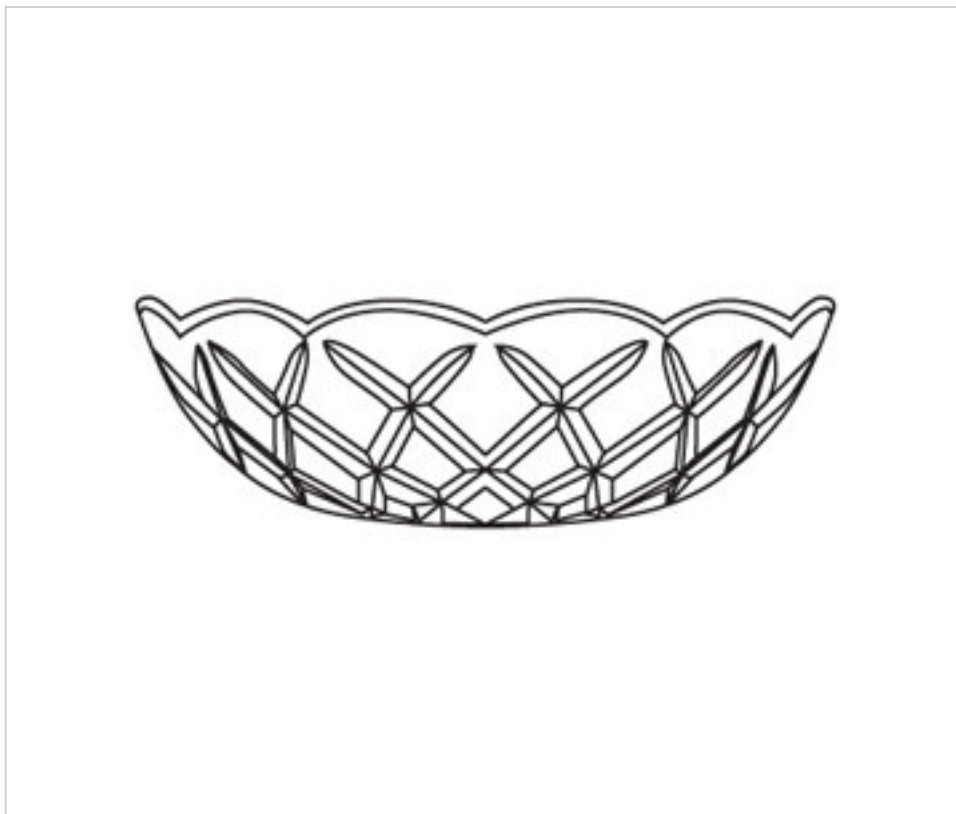

CRISTAL PARA LAMPARAS > Enfilajes Y Arandelas > Enfilajes y Arandelas de Cristal  
Serie Mimbre

0180506

Arandela de cristal 80.500.24-6 taladros

22 de julio de 2024, 07:06

## DESCRIPCIÓN

Arandela de cristal prensado transparente de 200mm de diametro y 55mm de altura. Con taladro central de 24mm y 6 taladros laterales para engarzar con aguja de laton y colgar cristales abalorios.

## NOTAS

---

Vidrio prensado. Taladro central 24mm y 6 taladros laterales

## OTRAS CARACTERÍSTICAS

---

Alto (mm): 55

Diámetro (mm): 200

Color: Transparente

Taladro Central (mm): 24

Taladros Laterales: 6