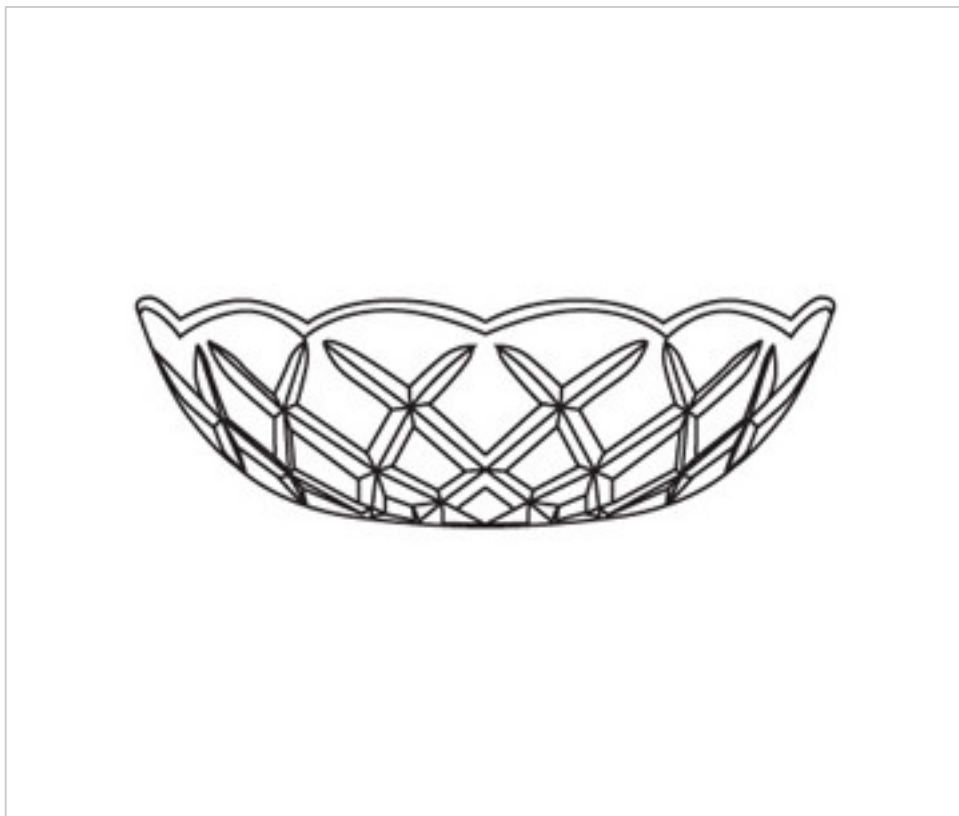

CRISTAL PARA LAMPARAS > Enfilajes Y Arandelas > Enfilajes y Arandelas de Cristal  
Serie Mimbre

0180605

Arandela de cristal 80.600.24-5 taladros

21 de diciembre de 2024, 17:19

## DESCRIPCIÓN

Arandela de cristal prensado transparente de 250mm de diametro y 60mm de altura. Con taladro central de 24mm y 5 taladros laterales para engarzar con aguja de laton y colgar cristales abalorios.

## NOTAS

---

Vidrio prensado. Taladro central 24mm y 5 taladros laterales

## OTRAS CARACTERÍSTICAS

---

Alto (mm): 60

Diámetro (mm): 250

Color: Transparente

Taladro Central (mm): 24

Taladros Laterales: 5