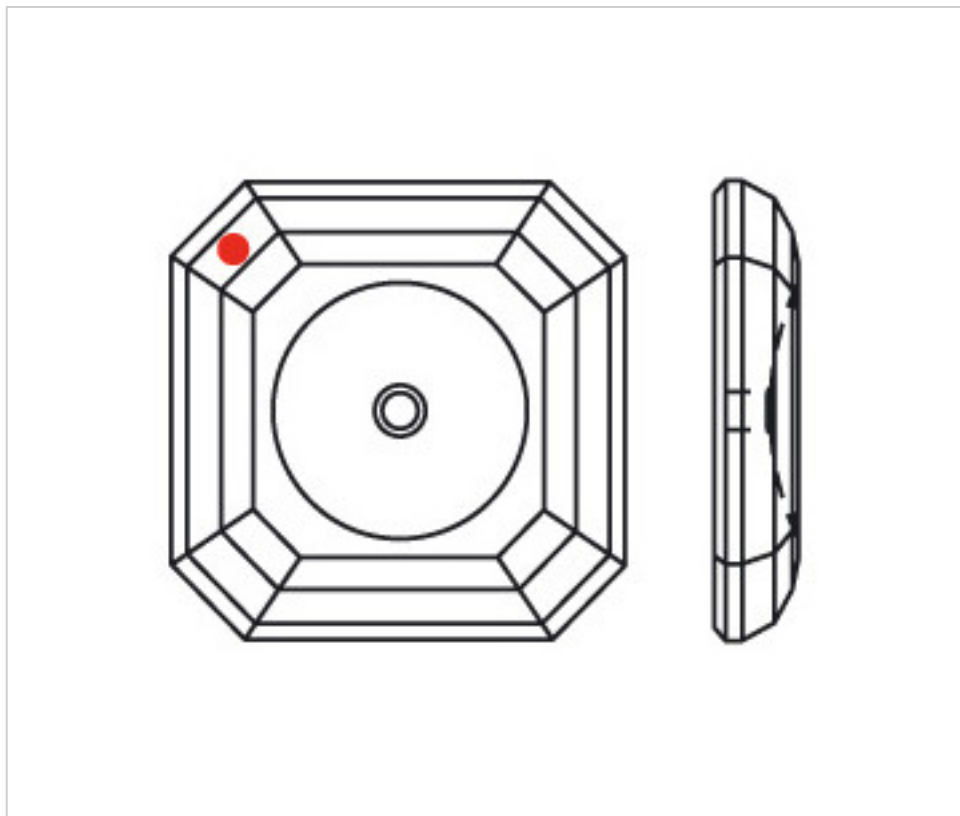

SWAROVSKI CRYSTAL > Strass Swarovski Crystal > Arandelas Strass Swarovski
Arandelas Strass Swarovski

112847092 - 159893

Arandela 8470/090 152 Swarovski Crystal

24 de agosto de 2024, 07:55

PRECIOS

	Lote	Precio sin IVA
	1	44,98€
	6	35,99€
	12	31,29€

Continúa en la siguiente página >>

SWAROVSKI CRYSTAL > Strass Swarovski Crystal > Arandelas Strass Swarovski
Arandelas Strass Swarovski

112847092 - 159893

Arandela 8470/090 152 Swarovski Crystal

ESPECIFICACIONES TÉCNICAS

Peso: 227 Gramos

Embalaje: Caja 12 Uds.

OTRAS CARACTERÍSTICAS

Longitud (mm): 90

Ancho (mm): 90

Color: Transparente

Taladro Central (mm): 13

DOCUMENTOS