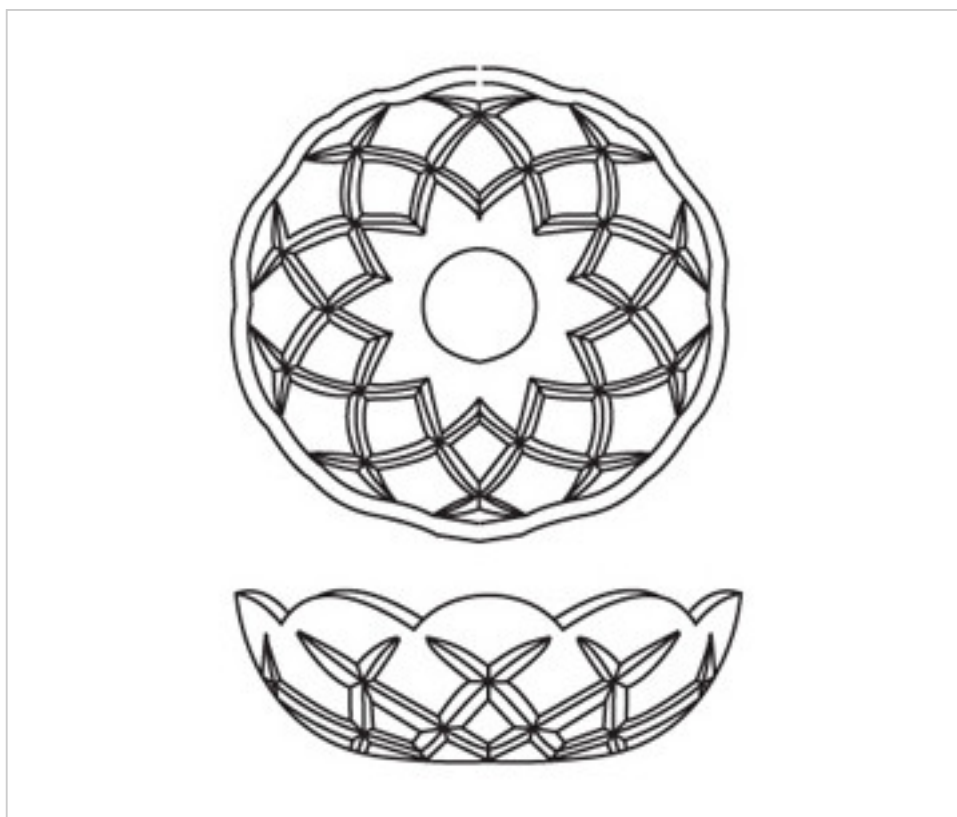

CRISTAL PARA LAMPARAS > Scholer Crystal Austria > Schöler ZIP line
Arandelas

E154166

Arandela 9854/150.24-16 taladros

22 de julio de 2024, 07:10

PRECIOS

Lote	Precio sin IVA
1	22,57€

Continúa en la siguiente página >>

CRISTAL PARA LAMPARAS > Scholer Crystal Austria > Schöler ZIP line
Arandelas

E154166

Arandela 9854/150.24-16 taladros

ESPECIFICACIONES TÉCNICAS

Embalaje: Caja 1 Un.

OTRAS CARACTERÍSTICAS

Díámetro (mm): 150

Color: Transparente

Taladro Central (mm): 24

Taladros Laterales: 16

DOCUMENTOS

 [Arandela 9854/150.24-16 taladros](#)