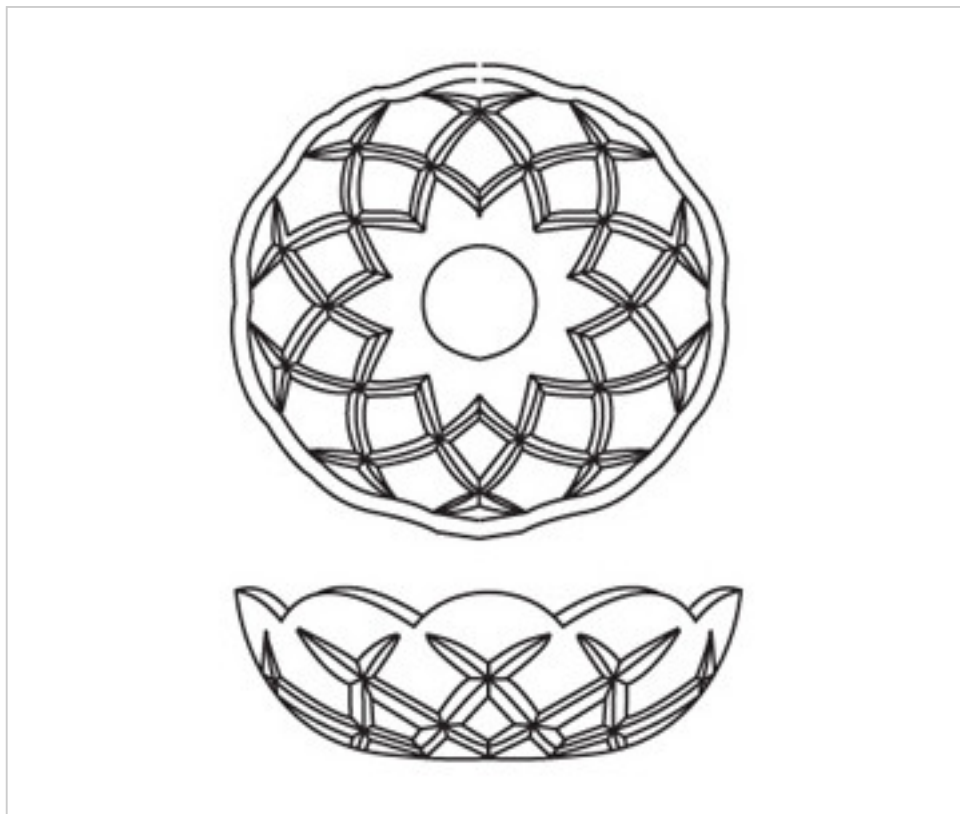

CRISTAL PARA LAMPARAS > Scholer Crystal Austria > Schöler ZIP line
Arandelas

E154209

Arandela 9854/200.24-10 taladros

04 de abril de 2025, 12:24

PRECIOS

	Lote	Precio sin IVA
	1	32,21€
	7	23,97€

Continúa en la siguiente página >>

CRISTAL PARA LAMPARAS > Scholer Crystal Austria > Schöler ZIP line
Arandelas

E154209

Arandela 9854/200.24-10 taladros

ESPECIFICACIONES TÉCNICAS

Embalaje: Caja 1 Un.

OTRAS CARACTERÍSTICAS

Díámetro (mm): 200

Color: Transparente

Taladro Central (mm): 24

Taladros Laterales: 10

DOCUMENTOS

 [Arandela 9854/200.24-10 taladros](#)