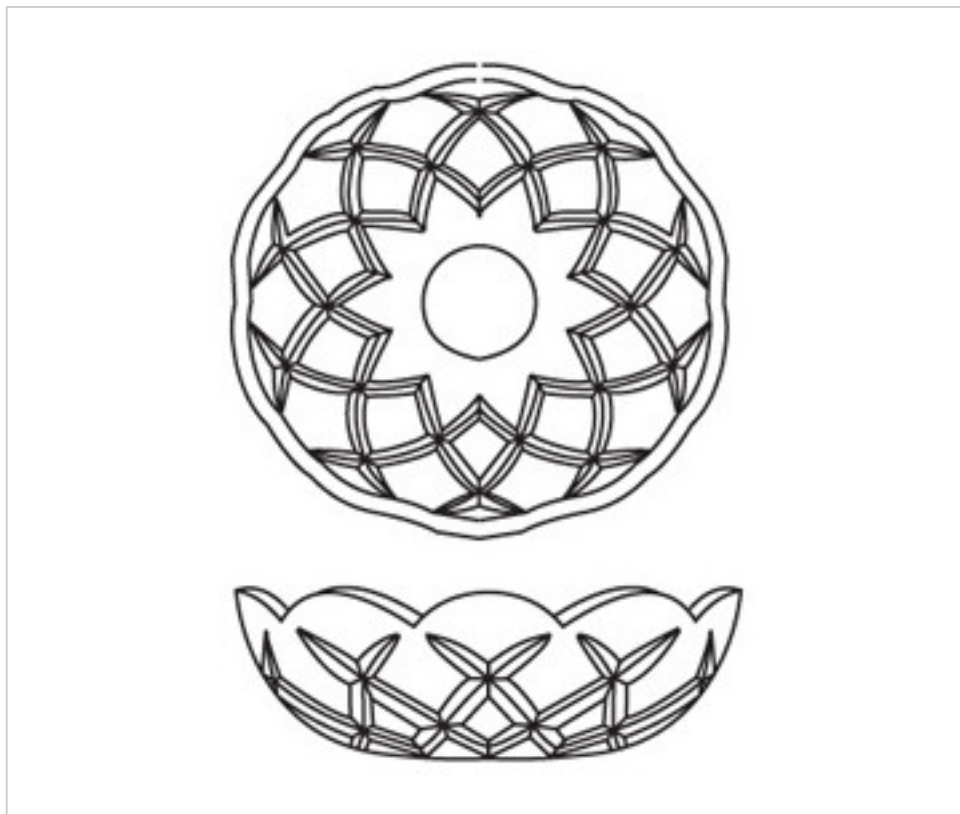

CRISTAL PARA LAMPARAS > Scholer Crystal Austria > Schöler ZIP line
Arandelas

E154209

Arandela 9854/200.24-10 taladros

22 de febrero de 2025, 09:13

PRECIOS

	Lote	Precio sin IVA
	1	32,21€
	7	23,97€

Continúa en la siguiente página >>

CRISTAL PARA LAMPARAS > Scholer Crystal Austria > Schöler ZIP line
Arandelas

E154209

Arandela 9854/200.24-10 taladros

ESPECIFICACIONES TÉCNICAS

Embalaje: Caja 1 Un.

OTRAS CARACTERÍSTICAS

Díámetro (mm): 200

Color: Transparente

Taladro Central (mm): 24

Taladros Laterales: 10

DOCUMENTOS

 [Arandela 9854/200.24-10 taladros](#)