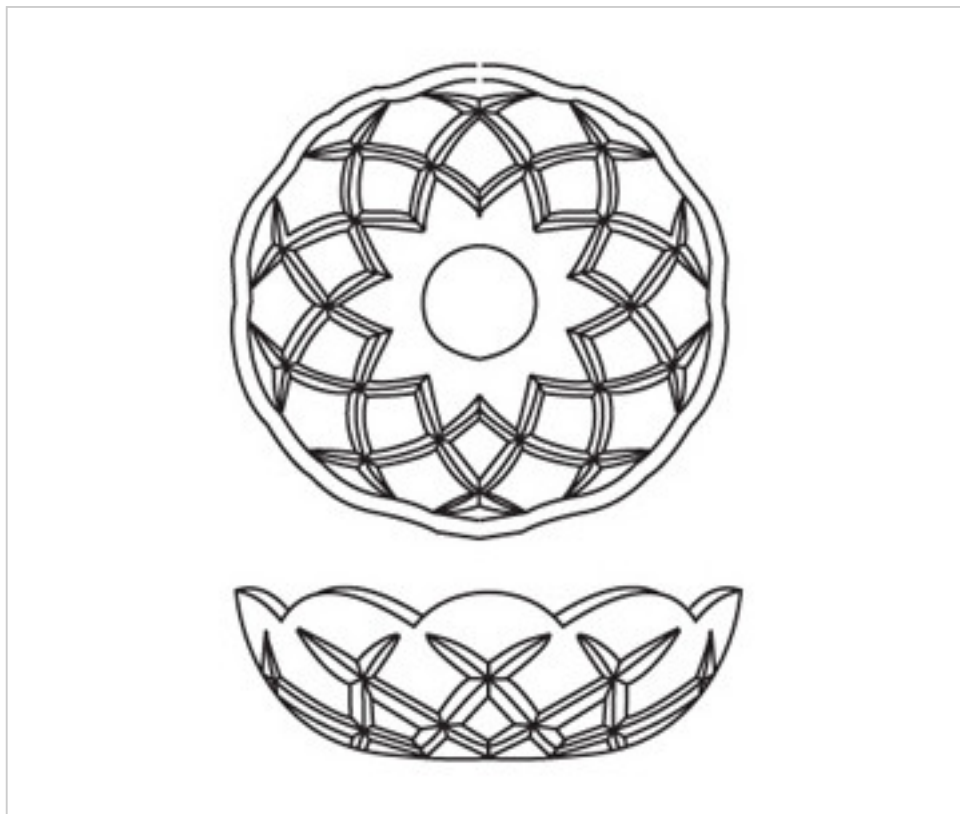

CRISTAL PARA LAMPARAS > Scholer Crystal Austria > Schöler ZIP line
Arandelas

E154269

Arandela 9854/250.24-20 taladros

21 de noviembre de 2024, 10:33

PRECIOS

	Lote	Precio sin IVA
	1	56,06€
	5	43,10€

Continúa en la siguiente página >>

CRISTAL PARA LAMPARAS > Scholer Crystal Austria > Schöler ZIP line
Arandelas

E154269

Arandela 9854/250.24-20 taladros

ESPECIFICACIONES TÉCNICAS

Embalaje: Caja 1 Un.

OTRAS CARACTERÍSTICAS

Díámetro (mm): 250

Color: Transparente

Taladro Central (mm): 24

Taladros Laterales: 20

DOCUMENTOS

 [Arandela 9854/250.24-20 taladros](#)