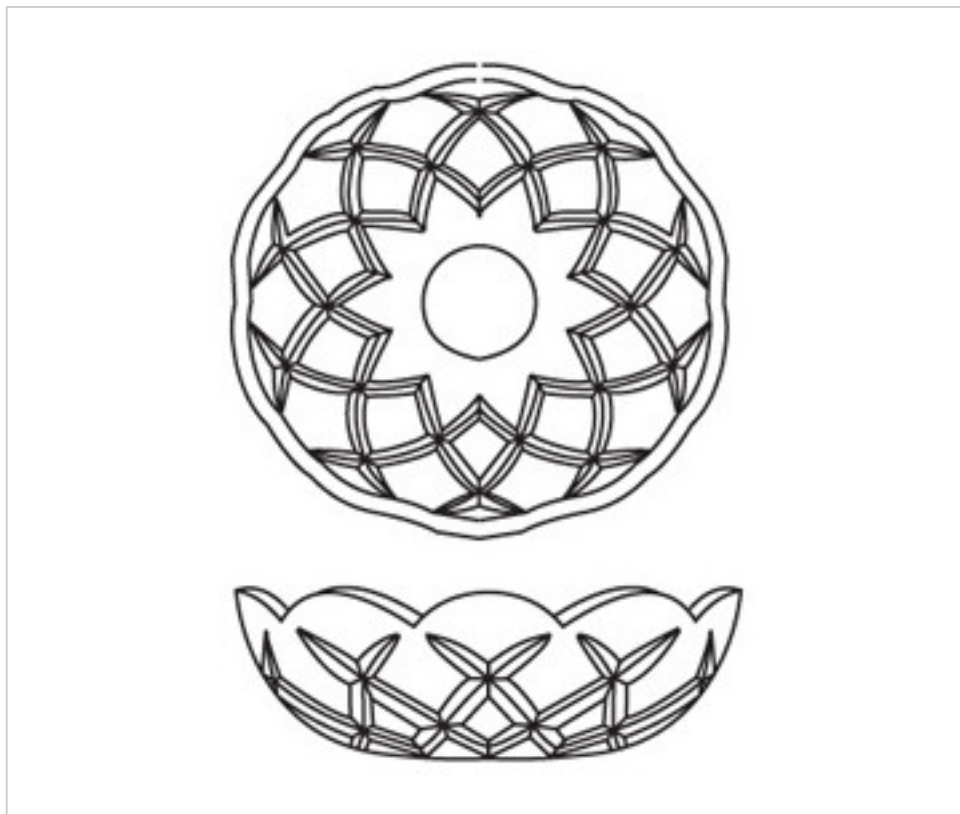

CRISTAL PARA LAMPARAS > Scholer Crystal Austria > Schöler ZIP line
Arandelas

E154269

Arandela 9854/250.24-20 taladros

02 de octubre de 2024, 02:04

PRECIOS

	Lote	Precio sin IVA
	1	56,06€
	5	43,10€

Continúa en la siguiente página >>

CRISTAL PARA LAMPARAS > Scholer Crystal Austria > Schöler ZIP line
Arandelas

E154269

Arandela 9854/250.24-20 taladros

ESPECIFICACIONES TÉCNICAS

Embalaje: Caja 1 Un.

OTRAS CARACTERÍSTICAS

Díámetro (mm): 250

Color: Transparente

Taladro Central (mm): 24

Taladros Laterales: 20

DOCUMENTOS

 [Arandela 9854/250.24-20 taladros](#)