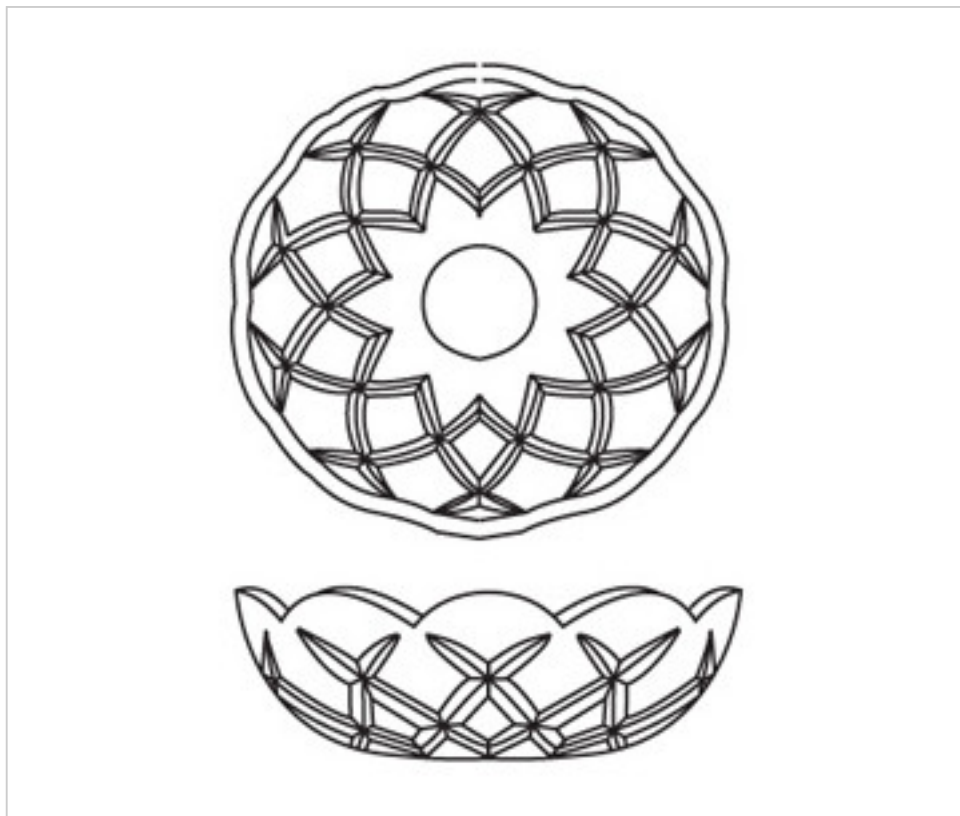

CRISTAL PARA LAMPARAS > Scholer Crystal Austria > Schöler ZIP line
Arandelas

E154269

Arandela 9854/250.24-20 taladros

21 de enero de 2025, 11:58

PRECIOS

	Lote	Precio sin IVA
	1	56,06€
	5	43,10€

Continúa en la siguiente página >>

CRISTAL PARA LAMPARAS > Scholer Crystal Austria > Schöler ZIP line
Arandelas

E154269

Arandela 9854/250.24-20 taladros

ESPECIFICACIONES TÉCNICAS

Embalaje: Caja 1 Un.

OTRAS CARACTERÍSTICAS

Díámetro (mm): 250

Color: Transparente

Taladro Central (mm): 24

Taladros Laterales: 20

DOCUMENTOS

 [Arandela 9854/250.24-20 taladros](#)