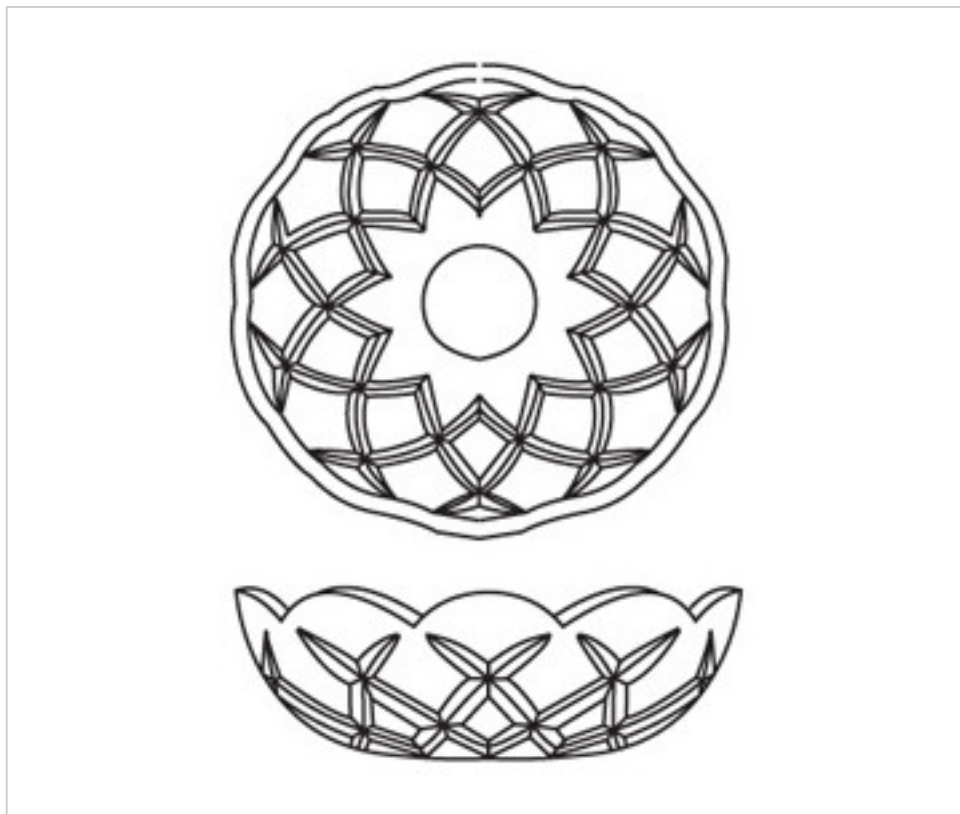

CRISTAL PARA LAMPARAS > Scholer Crystal Austria > Schöler ZIP line
Arandelas

E154269

Arandela 9854/250.24-20 taladros

22 de febrero de 2025, 09:12

PRECIOS

| | Lote | Precio sin IVA |
|--|------|----------------|
| | 1 | 56,06€ |
| | 5 | 43,10€ |

Continúa en la siguiente página >>

CRISTAL PARA LAMPARAS > Scholer Crystal Austria > Schöler ZIP line
Arandelas

E154269

Arandela 9854/250.24-20 taladros

ESPECIFICACIONES TÉCNICAS

Embalaje: Caja 1 Un.

OTRAS CARACTERÍSTICAS

Díámetro (mm): 250

Color: Transparente

Taladro Central (mm): 24

Taladros Laterales: 20

DOCUMENTOS

 [Arandela 9854/250.24-20 taladros](#)