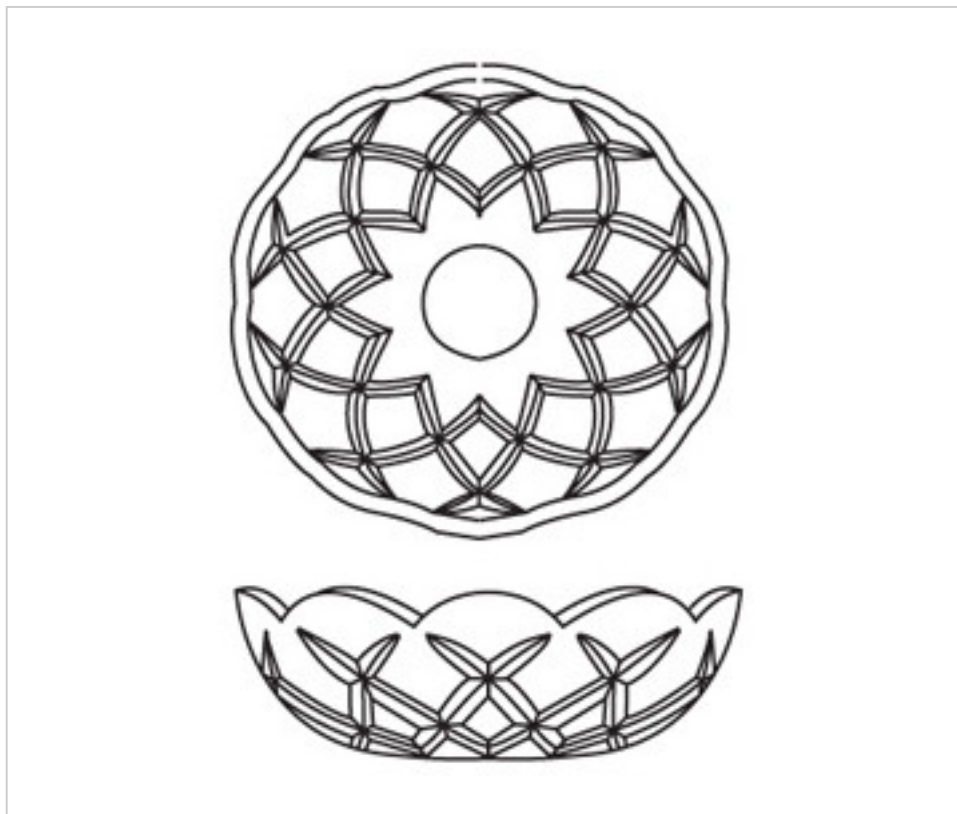

CRISTAL PARA LAMPARAS > Scholer Crystal Austria > Schöler ZIP line
Arandelas

E154269

Arandela 9854/250.24-20 taladros

05 de abril de 2025, 05:59

PRECIOS

	Lote	Precio sin IVA
	1	56,06€
	5	43,10€

Continúa en la siguiente página >>

CRISTAL PARA LAMPARAS > Scholer Crystal Austria > Schöler ZIP line
Arandelas

E154269

Arandela 9854/250.24-20 taladros

ESPECIFICACIONES TÉCNICAS

Embalaje: Caja 1 Un.

OTRAS CARACTERÍSTICAS

Díámetro (mm): 250

Color: Transparente

Taladro Central (mm): 24

Taladros Laterales: 20

DOCUMENTOS

 [Arandela 9854/250.24-20 taladros](#)