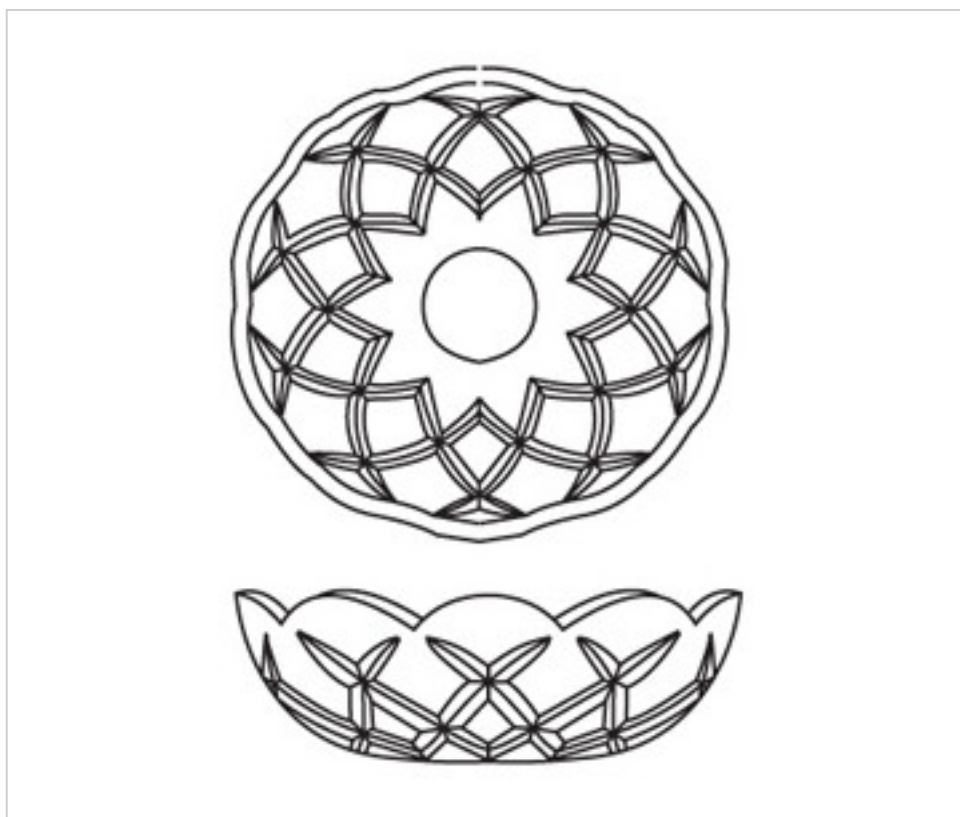

CRISTAL PARA LAMPARAS > Scholer Crystal Austria > Schöler ZIP line
Arandelas

E154269

Arandela 9854/250.24-20 taladros

21 de diciembre de 2024, 17:49

PRECIOS

	Lote	Precio sin IVA
	1	56,06€
	5	43,10€

Continúa en la siguiente página >>

CRISTAL PARA LAMPARAS > Scholer Crystal Austria > Schöler ZIP line
Arandelas

E154269

Arandela 9854/250.24-20 taladros

ESPECIFICACIONES TÉCNICAS

Embalaje: Caja 1 Un.

OTRAS CARACTERÍSTICAS

Díámetro (mm): 250

Color: Transparente

Taladro Central (mm): 24

Taladros Laterales: 20

DOCUMENTOS

 [Arandela 9854/250.24-20 taladros](#)