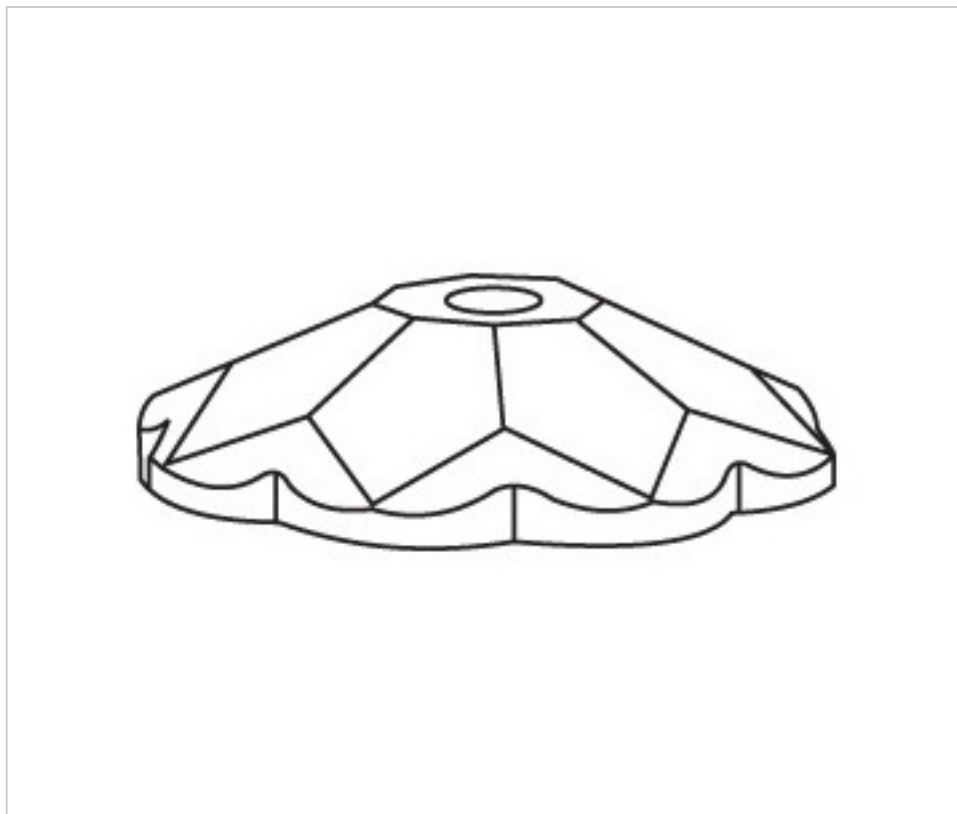

CRISTAL PARA LAMPARAS > Enfilajes Y Arandelas > Enfilajes y Arandelas de Cristal
Serie Kubic

G71261004

Arandela LX261 d120x25 TC12-4 taladros transparente

03 de abril de 2025, 23:18

PRECIOS

	Lote	Precio sin IVA
	1	16,29€
	10	13,04€
	20	11,84€

Continúa en la siguiente página >>

CRISTAL PARA LAMPARAS > Enfilajes Y Arandelas > Enfilajes y Arandelas de Cristal
Serie Kubic

G71261004

Arandela LX261 d120x25 TC12-4 taladros transparente

ESPECIFICACIONES TÉCNICAS

Embalaje: Caja 1 Un.

OTRAS CARACTERÍSTICAS

Alto (mm): 25

Diámetro (mm): 120

Color: Transparente

Taladro Central (mm): 12

Taladros Laterales: 4

DOCUMENTOS

 [Arandela LX261 d120x25 TC12-4 taladros transparente](#)