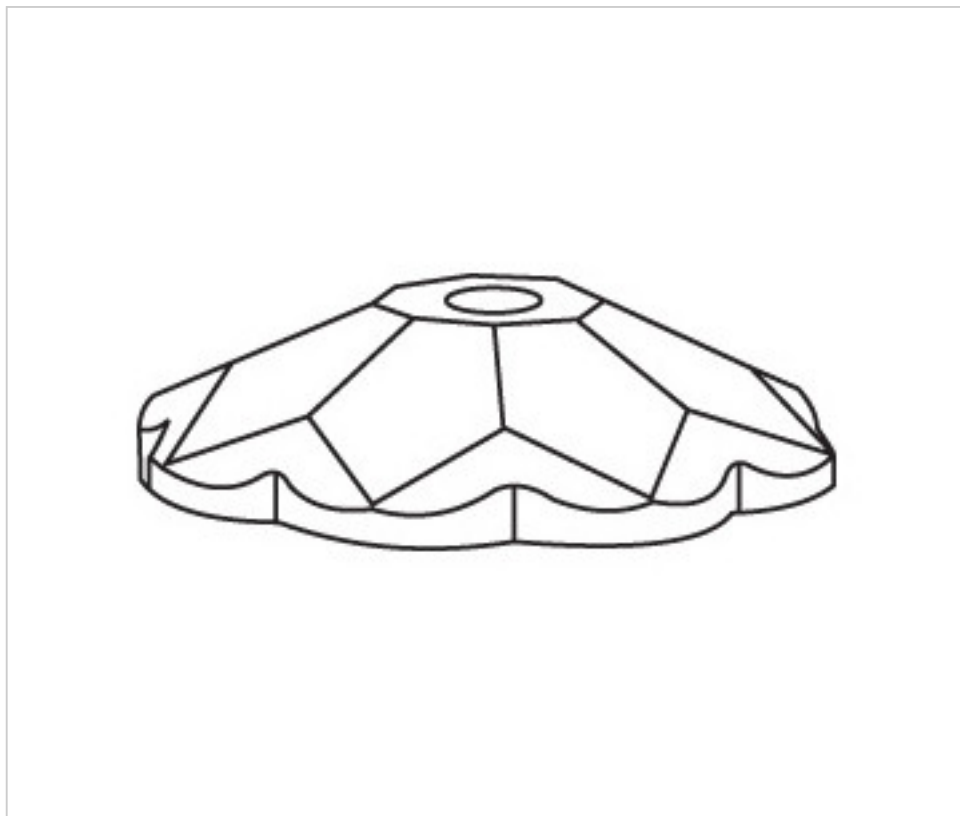

CRISTAL PARA LAMPARAS > Enfilajes Y Arandelas > Enfilajes y Arandelas de Cristal
Serie Kubic

G71261004

Arandela LX261 d120x25 TC12-4 taladros transparente

01 de febrero de 2025, 18:19

PRECIOS

	Lote	Precio sin IVA
	1	16,29€
	10	13,04€
	20	11,84€

Continúa en la siguiente página >>

CRISTAL PARA LAMPARAS > Enfilajes Y Arandelas > Enfilajes y Arandelas de Cristal
Serie Kubic

G71261004

Arandela LX261 d120x25 TC12-4 taladros transparente

ESPECIFICACIONES TÉCNICAS

Embalaje: Caja 1 Un.

OTRAS CARACTERÍSTICAS

Alto (mm): 25

Diámetro (mm): 120

Color: Transparente

Taladro Central (mm): 12

Taladros Laterales: 4

DOCUMENTOS

 [Arandela LX261 d120x25 TC12-4 taladros transparente](#)