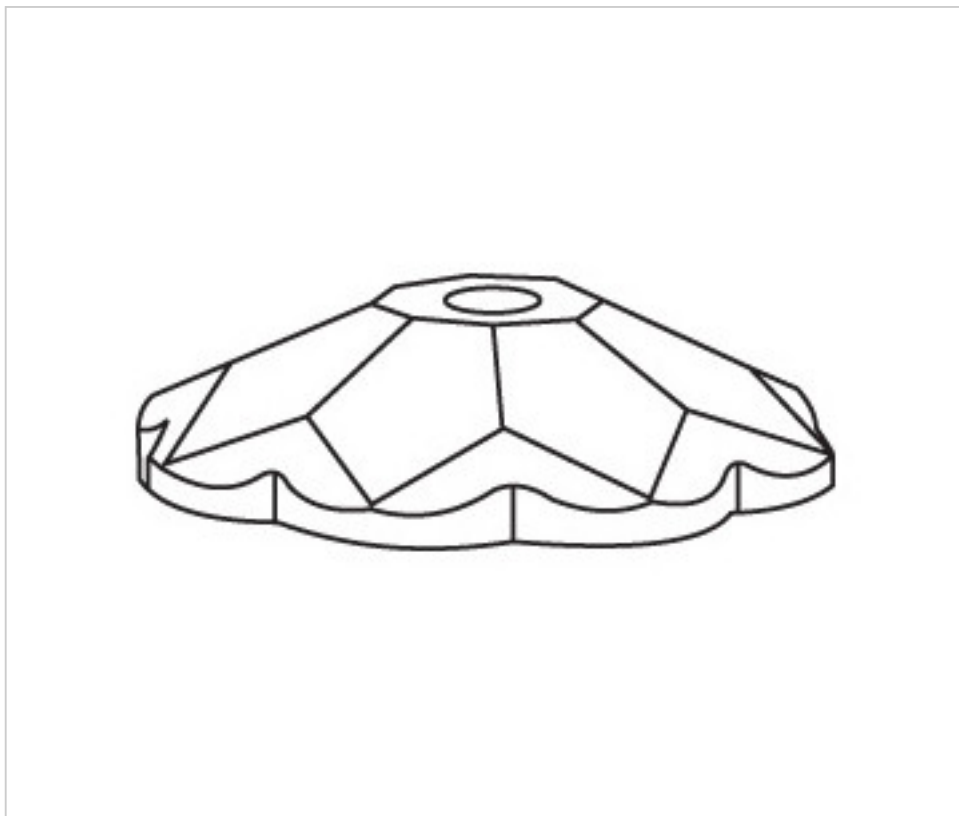

CRISTAL PARA LAMPARAS > Enfilajes Y Arandelas > Enfilajes y Arandelas de Cristal
Serie Kubic

G71261004

Arandela LX261 d120x25 TC12-4 taladros transparente

24 de agosto de 2024, 07:53

PRECIOS

	Lote	Precio sin IVA
	1	16,29€
	10	13,04€
	20	11,84€

Continúa en la siguiente página >>

CRISTAL PARA LAMPARAS > Enfilajes Y Arandelas > Enfilajes y Arandelas de Cristal
Serie Kubic

G71261004

Arandela LX261 d120x25 TC12-4 taladros transparente

ESPECIFICACIONES TÉCNICAS

Embalaje: Caja 1 Un.

OTRAS CARACTERÍSTICAS

Alto (mm): 25

Diámetro (mm): 120

Color: Transparente

Taladro Central (mm): 12

Taladros Laterales: 4

DOCUMENTOS

 [Arandela LX261 d120x25 TC12-4 taladros transparente](#)