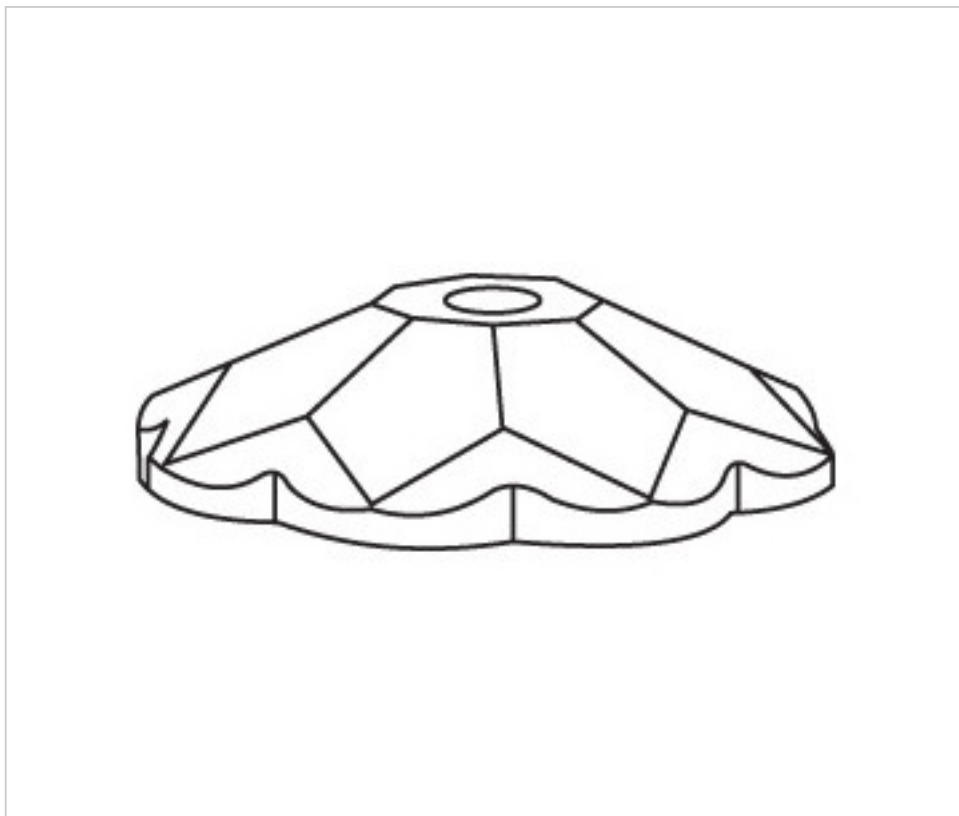

CRISTAL PARA LAMPARAS > Enfilajes Y Arandelas > Enfilajes y Arandelas de Cristal
Serie Kubic

G71261004

Arandela LX261 d120x25 TC12-4 taladros transparente

21 de diciembre de 2024, 18:20

PRECIOS

Lote	Precio sin IVA
1	16,29€
10	13,04€
20	11,84€

Continúa en la siguiente página >>

CRISTAL PARA LAMPARAS > Enfilajes Y Arandelas > Enfilajes y Arandelas de Cristal
Serie Kubic

G71261004

Arandela LX261 d120x25 TC12-4 taladros transparente

ESPECIFICACIONES TÉCNICAS

Embalaje: Caja 1 Un.

OTRAS CARACTERÍSTICAS

Alto (mm): 25

Diámetro (mm): 120

Color: Transparente

Taladro Central (mm): 12

Taladros Laterales: 4

DOCUMENTOS

 [Arandela LX261 d120x25 TC12-4 taladros transparente](#)