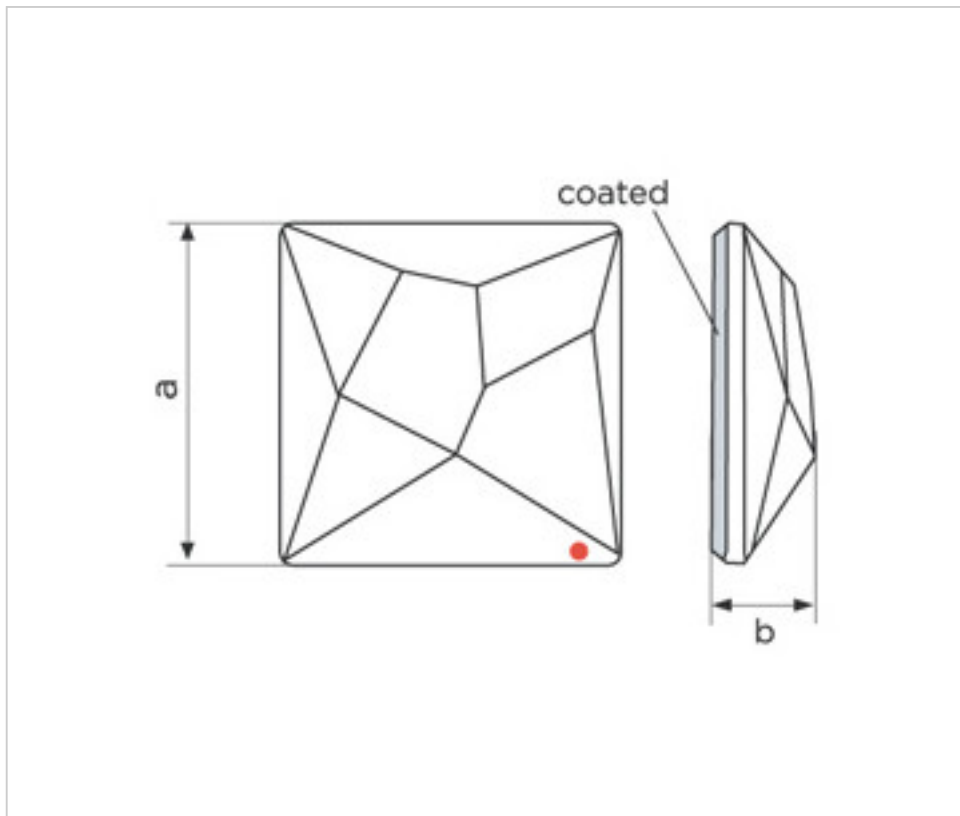

SWAROVSKI CRYSTAL > Strass Swarovski Crystal > Piezas para Pegar Strass Swarovski  
Cristales Planos Strass Coated En Parte Facetada

113783115A

**Asymmetric Square 2420/10mm Sage V**

22 de julio de 2024, 05:21

**PRECIOS**

	Lote	Precio sin IVA
	1	1,07€
	49	0,86€
	980	0,74€

Continúa en la siguiente página >>

SWAROVSKI CRYSTAL > Strass Swarovski Crystal > Piezas para Pegar Strass Swarovski  
Cristales Planos Strass Coated En Parte Facetada

## NOTAS

---

Efecto aplicado en parte facetada. Medidas: A=10mm (+/-0,3mm); B=3,5mm (+/-0,3mm)