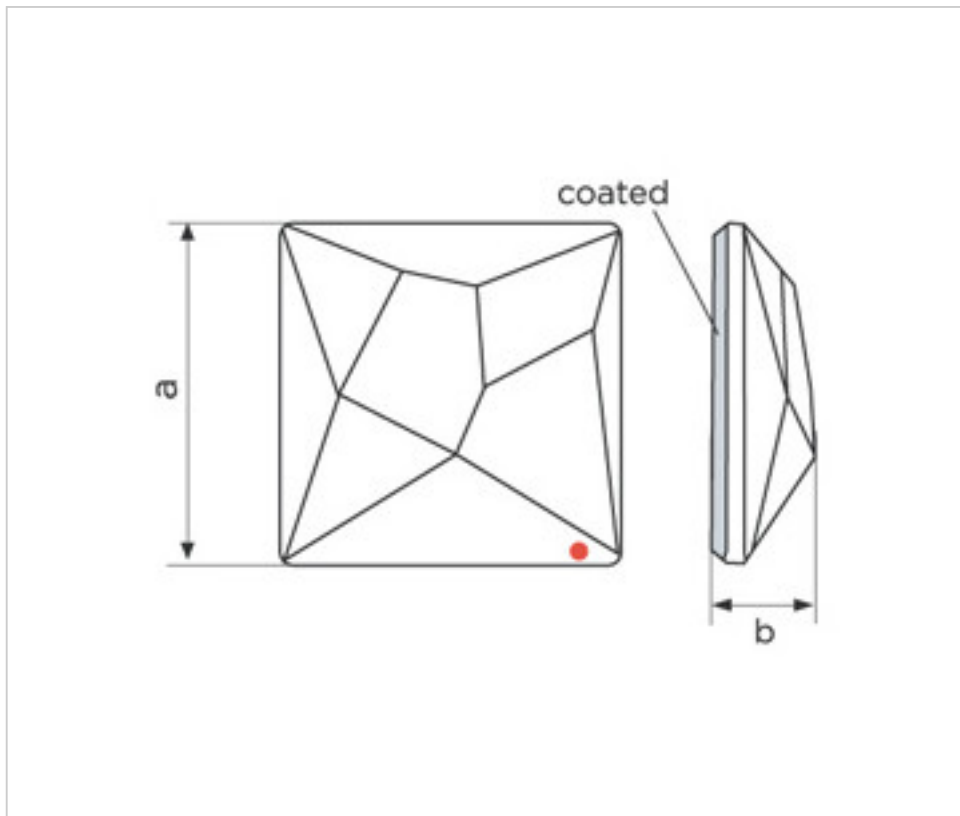

SWAROVSKI CRYSTAL > Strass Swarovski Crystal > Piezas para Pegar Strass Swarovski
Cristales Planos Strass Coated En Parte Plana

113783251A

Asymmetric Square 2420/25mm Bermuda blue

21 de diciembre de 2024, 17:00

PRECIOS

| | Lote | Precio sin IVA |
|--|------|----------------|
| | 1 | 8,61€ |
| | 16 | 6,87€ |
| | 32 | 5,99€ |

Continúa en la siguiente página >>

SWAROVSKI CRYSTAL > Strass Swarovski Crystal > Piezas para Pegar Strass Swarovski
Cristales Planos Strass Coated En Parte Plana

113783251A

Asymmetric Square 2420/25mm Bermuda blue

ESPECIFICACIONES TÉCNICAS

Peso: 7 Gramos

Embalaje: Caja 32 Uds.

NOTAS

Efecto aplicado en parte plana. Medidas: A=25mm (+/-0,3mm); B=6,5mm (+/-0,3mm)

OTRAS CARACTERÍSTICAS

Color: Bermuda Blue

DOCUMENTOS

 [Asymmetric Square 2420/25mm Bermuda blue](#)