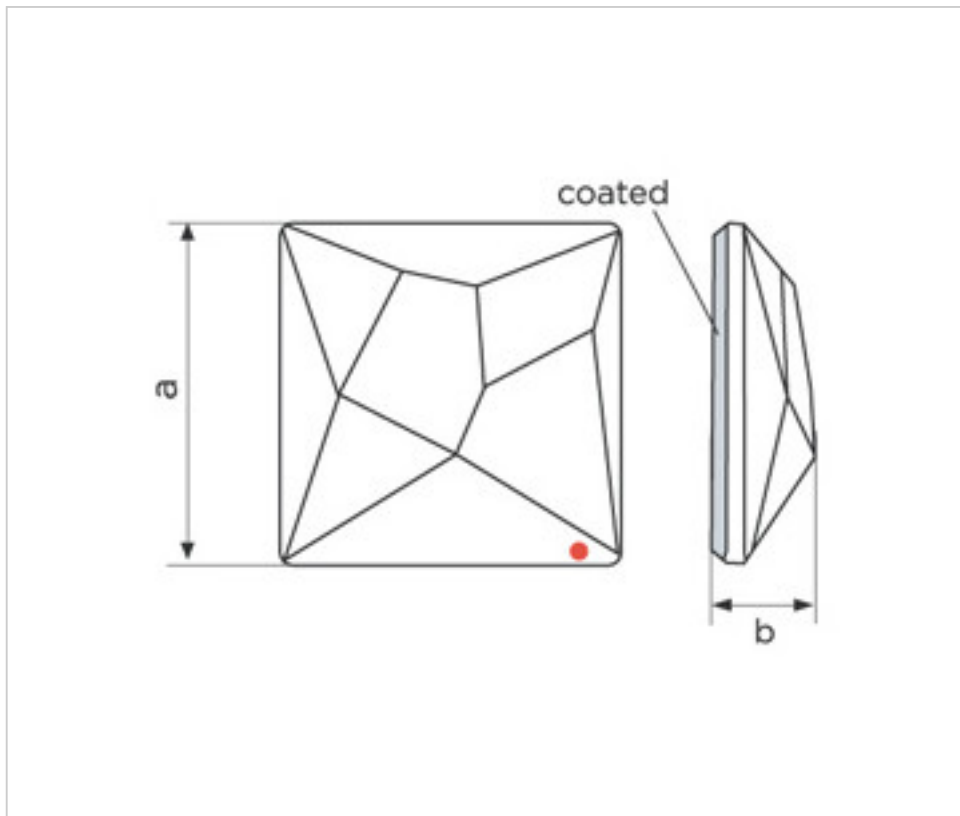

SWAROVSKI CRYSTAL > Strass Swarovski Crystal > Piezas para Pegar Strass Swarovski  
Cristales Planos Strass Coated En Parte Plana

113783251A

Asymmetric Square 2420/25mm Bermuda blue

22 de febrero de 2025, 09:05

## PRECIOS

	Lote	Precio sin IVA
	1	8,61€
	16	6,87€
	32	5,99€

Continúa en la siguiente página >>

SWAROVSKI CRYSTAL > Strass Swarovski Crystal > Piezas para Pegar Strass Swarovski  
Cristales Planos Strass Coated En Parte Plana

## NOTAS

---

Efecto aplicado en parte plana. Medidas: A=25mm (+/-0,3mm); B=6,5mm (+/-0,3mm)

## DOCUMENTOS

---

 [Asymmetric Square 2420/25mm Bermuda blue](#)