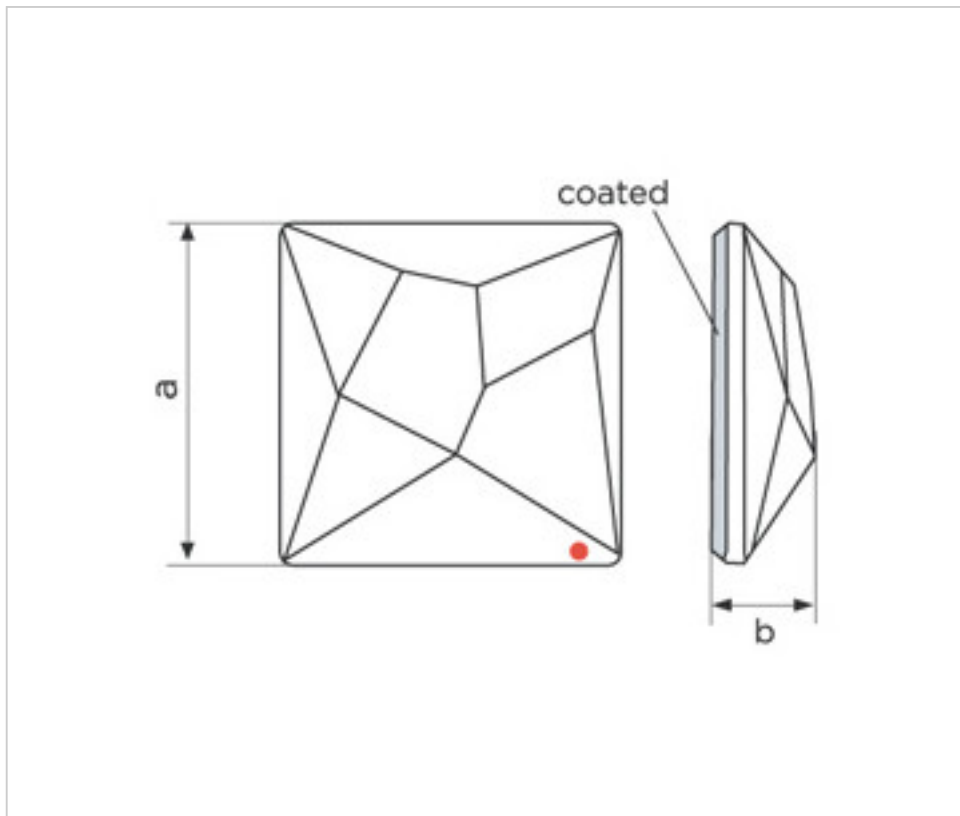

SWAROVSKI CRYSTAL > Strass Swarovski Crystal > Piezas para Pegar Strass Swarovski
Cristales Planos Strass Coated En Parte Plana

113783251A

Asymmetric Square 2420/25mm Bermuda blue

21 de enero de 2025, 11:51

PRECIOS

	Lote	Precio sin IVA
	1	8,61€
	16	6,87€
	32	5,99€

Continúa en la siguiente página >>

SWAROVSKI CRYSTAL > Strass Swarovski Crystal > Piezas para Pegar Strass Swarovski
Cristales Planos Strass Coated En Parte Plana

113783251A

Asymmetric Square 2420/25mm Bermuda blue

ESPECIFICACIONES TÉCNICAS

Peso: 7 Gramos

Embalaje: Caja 32 Uds.

NOTAS

Efecto aplicado en parte plana. Medidas: A=25mm (+/-0,3mm); B=6,5mm (+/-0,3mm)

OTRAS CARACTERÍSTICAS

Color: Bermuda Blue

DOCUMENTOS

 [Asymmetric Square 2420/25mm Bermuda blue](#)