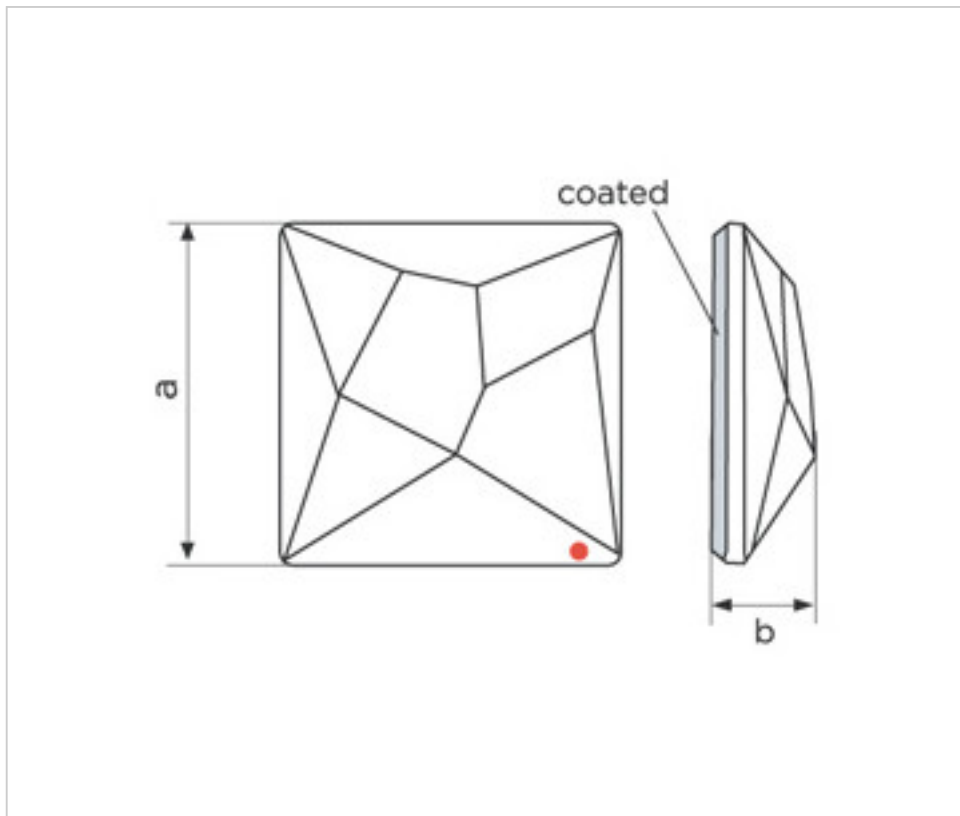

SWAROVSKI CRYSTAL > Strass Swarovski Crystal > Piezas para Pegar Strass Swarovski  
Cristales Planos Strass Coated En Parte Plana

113783251A

Asymmetric Square 2420/25mm Bermuda blue

03 de noviembre de 2024, 11:26

**PRECIOS**

	Lote	Precio sin IVA
	1	8,61€
	16	6,87€
	32	5,99€

Continúa en la siguiente página >>

SWAROVSKI CRYSTAL > Strass Swarovski Crystal > Piezas para Pegar Strass Swarovski  
Cristales Planos Strass Coated En Parte Plana

## NOTAS

---

Efecto aplicado en parte plana. Medidas: A=25mm (+/-0,3mm); B=6,5mm (+/-0,3mm)

## DOCUMENTOS

---

 [Asymmetric Square 2420/25mm Bermuda blue](#)