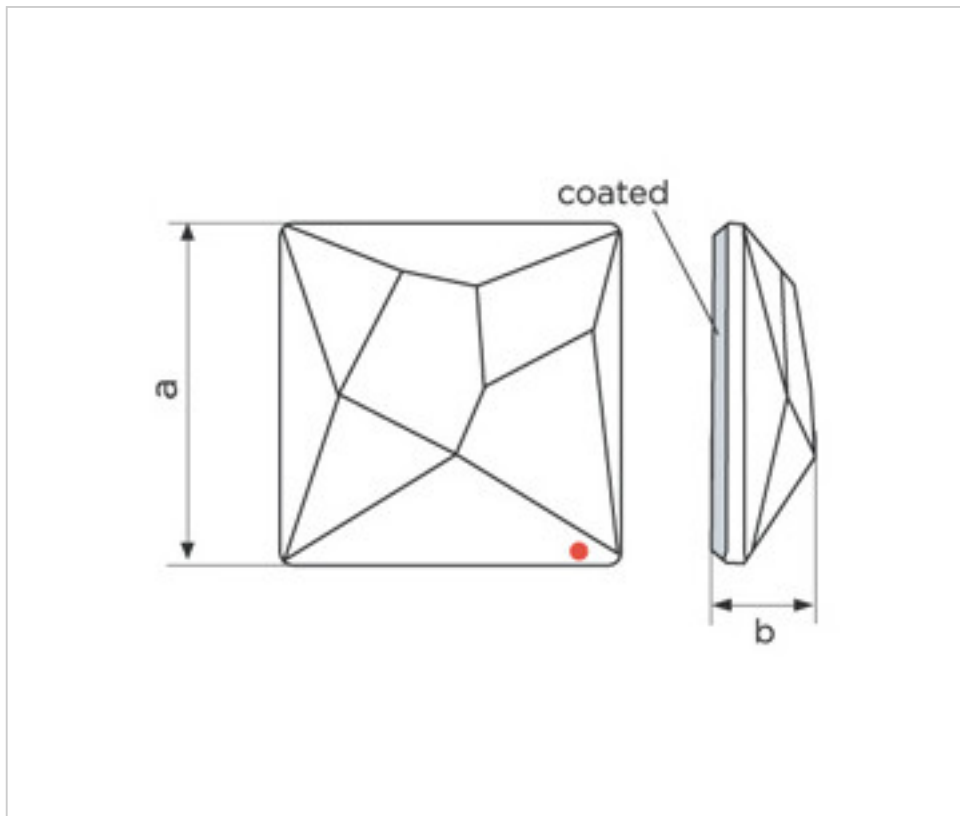

SWAROVSKI CRYSTAL > Strass Swarovski Crystal > Piezas para Pegar Strass Swarovski
Cristales Planos Strass Coated En Parte Plana

113783253A - 1066810

Asymmetric Square 2420/25mm CAL´V´SI Swarovski Crystal

04 de noviembre de 2024, 20:05

PRECIOS

	Lote	Precio sin IVA
	1	7,00€
	16	5,60€
	32	4,87€

Continúa en la siguiente página >>

SWAROVSKI CRYSTAL > Strass Swarovski Crystal > Piezas para Pegar Strass Swarovski
Cristales Planos Strass Coated En Parte Plana

113783253A - 1066810

Asymmetric Square 2420/25mm CAL´V´SI Swarovski Crystal

ESPECIFICACIONES TÉCNICAS

Peso: 7 Gramos

Embalaje: Caja 32 Uds.

NOTAS

Efecto aplicado en parte plana. Medidas: A=25mm (+/-0,3mm); B=6,5mm (+/-0,3mm)

DOCUMENTOS

 [Asymmetric Square 2420/25mm CAL´V´SI Swarovski Crystal](#)