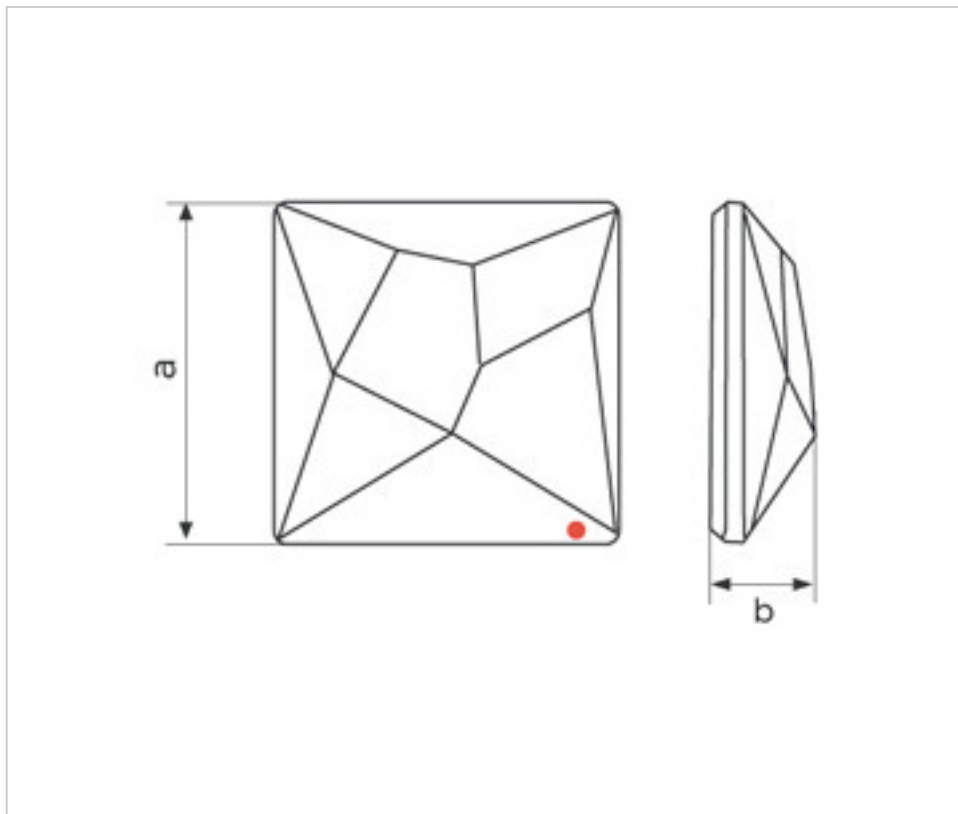

SWAROVSKI CRYSTAL > Strass Swarovski Crystal > Piezas para Pegar Strass Swarovski
Cristales Planos Strass Swarovski Sin Coated

11378325YA

Asymmetric Square 2420/25mm Jet Swarovski Crystal

22 de julio de 2024, 07:49

11378325YA

Asymmetric Square 2420/25mm Jet Swarovski Crystal

ESPECIFICACIONES TÉCNICAS

Peso: 8 Gramos

Embalaje: Caja 32 Uds.

NOTAS

Sin coated. Medidas: A=25mm (+/-0,3mm); B=6,5mm (+/-0,3mm)

OTRAS CARACTERÍSTICAS

Color: Negro

DOCUMENTOS

 [Asymmetric Square 2420/25mm Jet Swarovski Crystal](#)