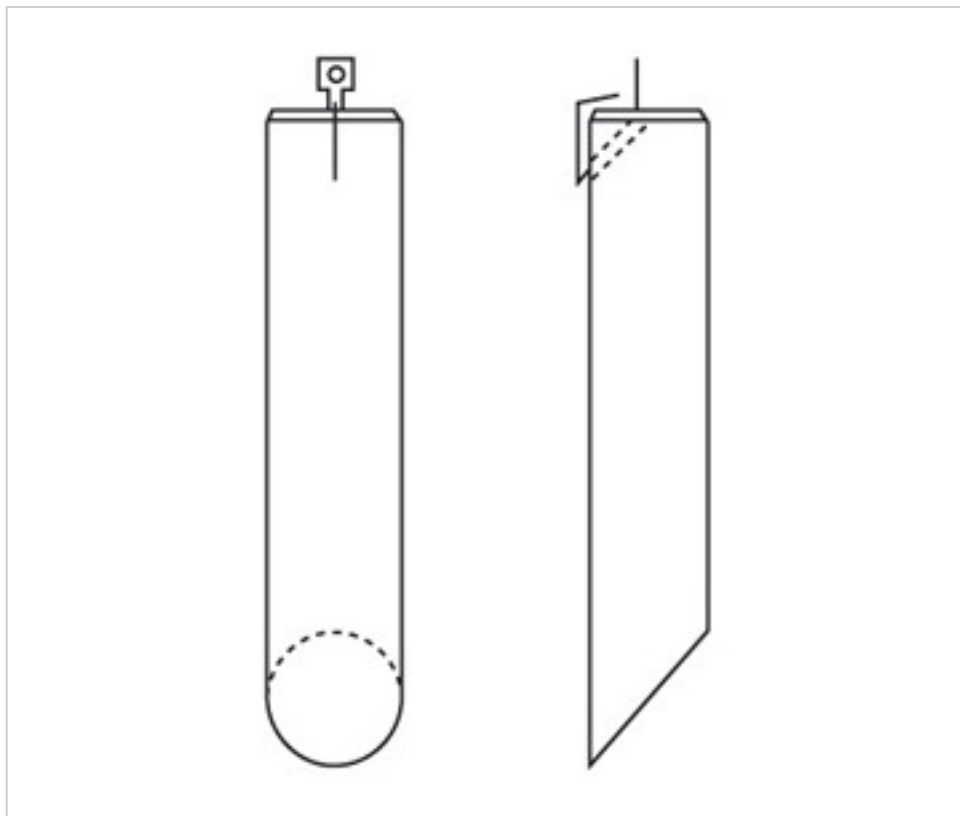

CRISTAL PARA LAMPARAS > Scholer Crystal Austria > Schöler Basic Line  
Barras Basic

**A653215**

**Barra cilíndrica biselada 5132/150mm**

24 de agosto de 2024, 07:53

## PRECIOS

	Lote	Precio sin IVA
	1	19,92€
	12	13,27€
	144	11,56€

Continúa en la siguiente página >>

CRISTAL PARA LAMPARAS > Scholer Crystal Austria > Schöler Basic Line  
Barras Basic

**A653215**

**Barra cilíndrica biselada 5132/150mm**

## OTRAS CARACTERÍSTICAS

---

Longitud (mm): 150

Color: Transparente

## DOCUMENTOS

---

 [Barra cilíndrica biselada 5132/150mm](#)