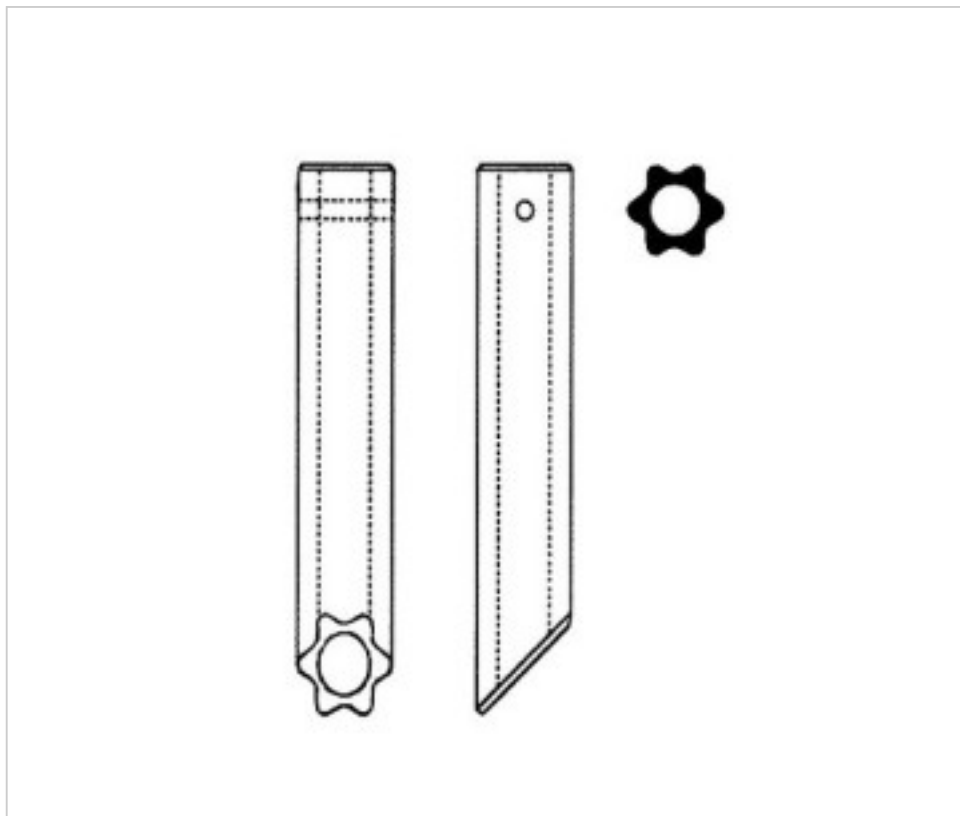

CRISTAL PARA LAMPARAS > Scholer Crystal Austria > Schöler ZIP line  
Barras

E145710

Barra flauta 6 puntas Z.9457 100mm diametro 21

22 de febrero de 2025, 09:10

## PRECIOS

	Lote	Precio sin IVA
Pedido mínimo	100	4,82€

Continúa en la siguiente página >>

CRISTAL PARA LAMPARAS > Scholer Crystal Austria > Schöler ZIP line  
Barras

E145710

**Barra flauta 6 puntas Z.9457 100mm diametro 21**

## OTRAS CARACTERÍSTICAS

---

Longitud (mm): 100

Diámetro (mm): 21

Color: Transparente

## DOCUMENTOS

---

 [Barra flauta 6 puntas Z.9457 100mm diametro 21](#)