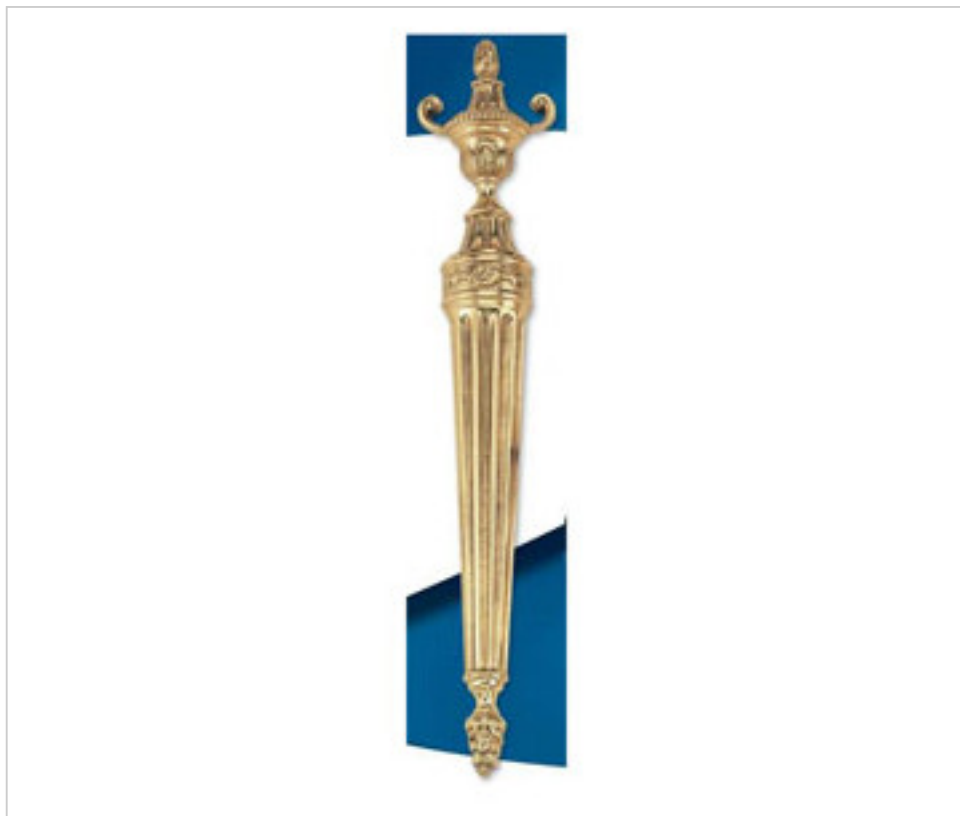

FUNDICION LATON > Fundición Ghidini > Apliques  
Apliques

**29R1015**

**Base aplique R-1015 Ghidini.**

01 de febrero de 2025, 18:18

## PRECIOS

	Lote	Precio sin IVA
	1	90,29€
	25	80,61€
	50	76,78€

Continúa en la siguiente página >>

FUNDICION LATON > Fundición Ghidini > Apliques  
Apliques

29R1015

Base applique R-1015 Ghidini.

## OTRAS CARACTERÍSTICAS

---

Longitud (mm): 550

Ancho (mm): 95

Alto (mm): 30