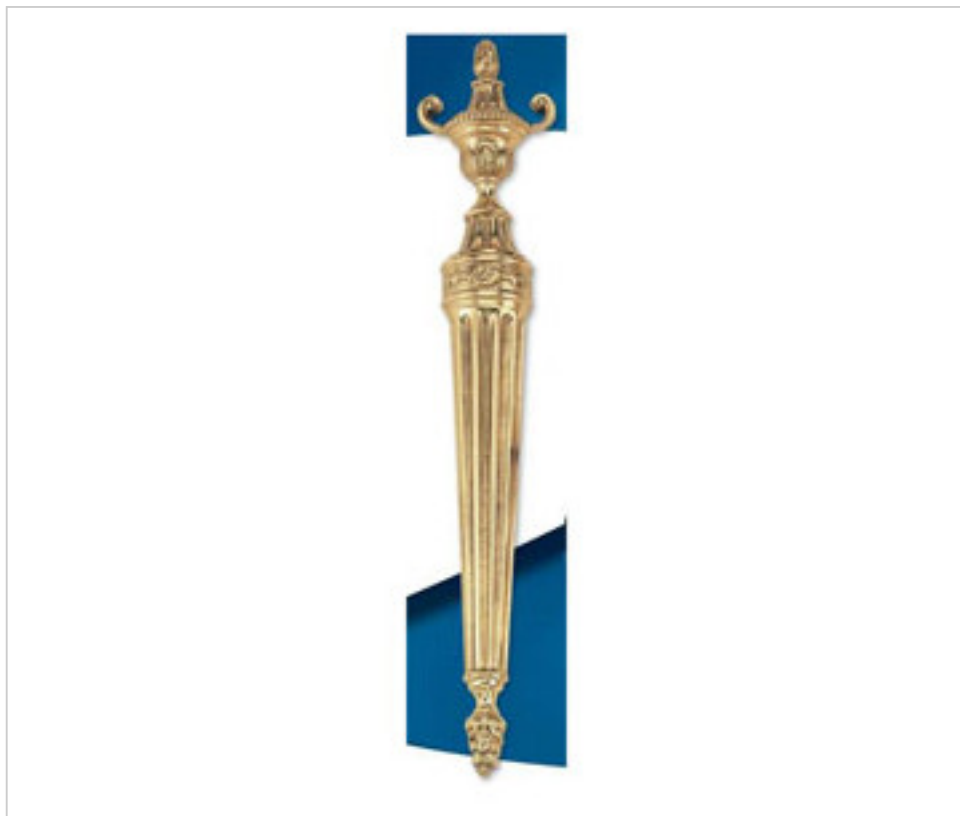

FUNDICION LATON > Fundición Ghidini > Apliques
Apliques

29R1015

Base aplique R-1015 Ghidini.

02 de octubre de 2024, 02:04

PRECIOS

	Lote	Precio sin IVA
	1	84,32€
	25	75,28€
	50	71,70€

Continúa en la siguiente página >>

FUNDICION LATON > Fundición Ghidini > Apliques
Apliques

29R1015

Base applique R-1015 Ghidini.

ESPECIFICACIONES TÉCNICAS

Peso: 701 Gramos

OTRAS CARACTERÍSTICAS

Longitud (mm): 550

Ancho (mm): 95

Alto (mm): 30