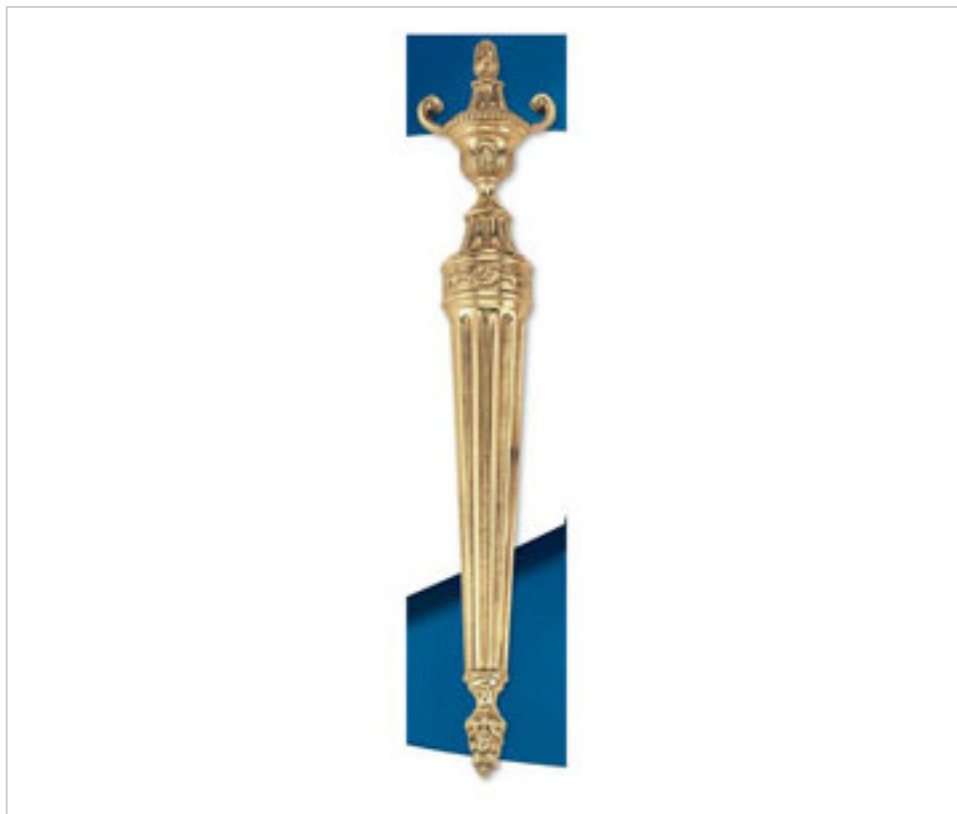

FUNDICION LATON > Fundición Ghidini > Apliques  
Apliques

**29R1015**

**Base aplique R-1015 Ghidini.**

04 de abril de 2025, 10:29

## PRECIOS

	Lote	Precio sin IVA
	1	90,29€
	25	80,61€
	50	76,78€

Continúa en la siguiente página >>

FUNDICION LATON > Fundición Ghidini > Apliques  
Apliques

29R1015

Base applique R-1015 Ghidini.

## OTRAS CARACTERÍSTICAS

---

Longitud (mm): 550

Ancho (mm): 95

Alto (mm): 30