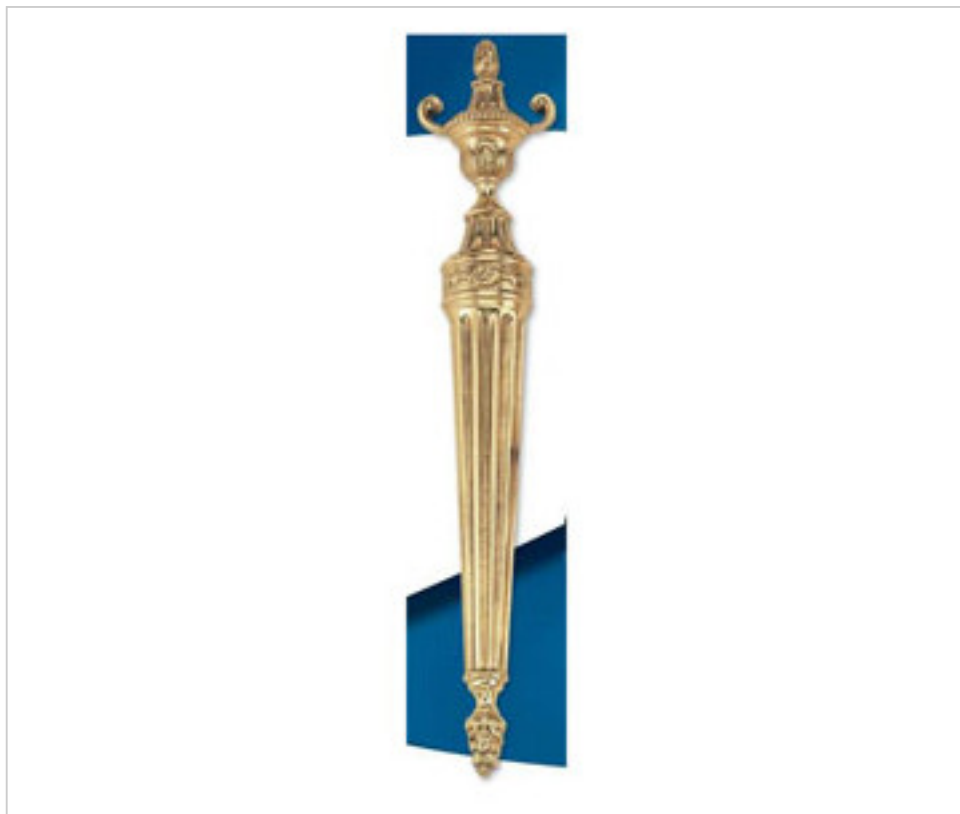

FUNDICION LATON > Fundición Ghidini > Apliques  
Apliques

**29R1015**

**Base aplique R-1015 Ghidini.**

21 de noviembre de 2024, 12:25

## PRECIOS

	Lote	Precio sin IVA
	1	84,32€
	25	75,28€
	50	71,70€

Continúa en la siguiente página >>

FUNDICION LATON > Fundición Ghidini > Apliques  
Apliques

29R1015

Base applique R-1015 Ghidini.

## OTRAS CARACTERÍSTICAS

---

Longitud (mm): 550

Ancho (mm): 95

Alto (mm): 30