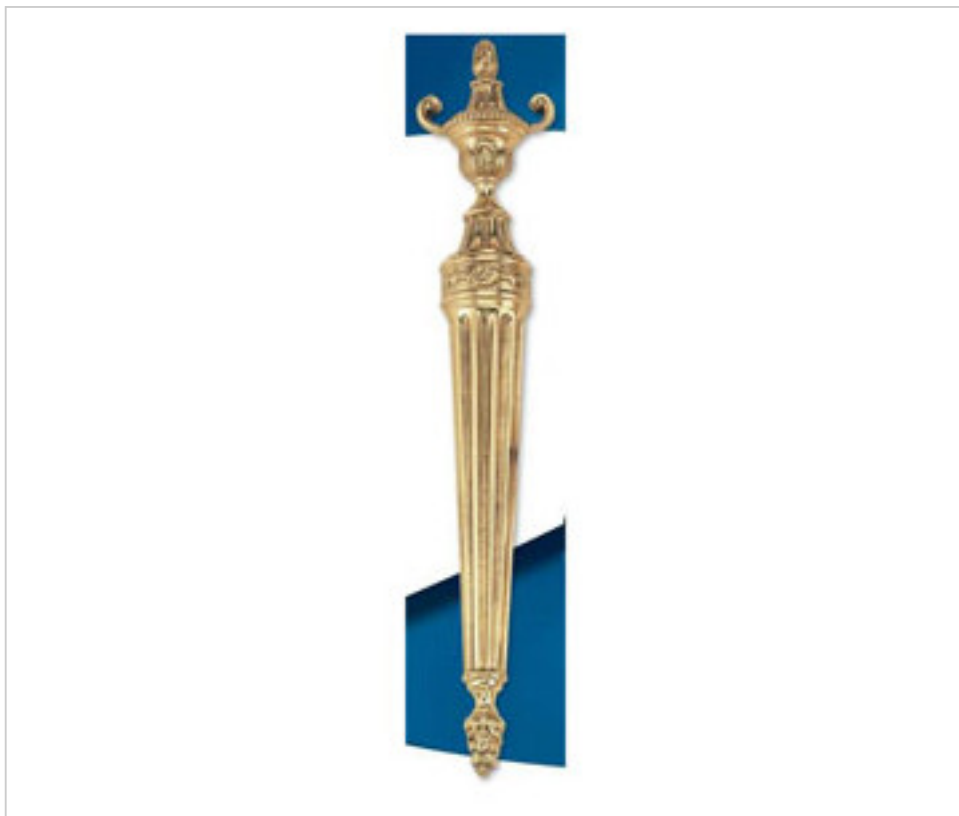

FUNDICION LATON > Fundición Ghidini > Apliques  
Apliques

**29R1015**

**Base aplique R-1015 Ghidini.**

21 de diciembre de 2024, 17:52

## PRECIOS

	Lote	Precio sin IVA
	1	84,32€
	25	75,28€
	50	71,70€

Continúa en la siguiente página >>

FUNDICION LATON > Fundición Ghidini > Apliques  
Apliques

29R1015

Base applique R-1015 Ghidini.

## OTRAS CARACTERÍSTICAS

---

Longitud (mm): 550

Ancho (mm): 95

Alto (mm): 30