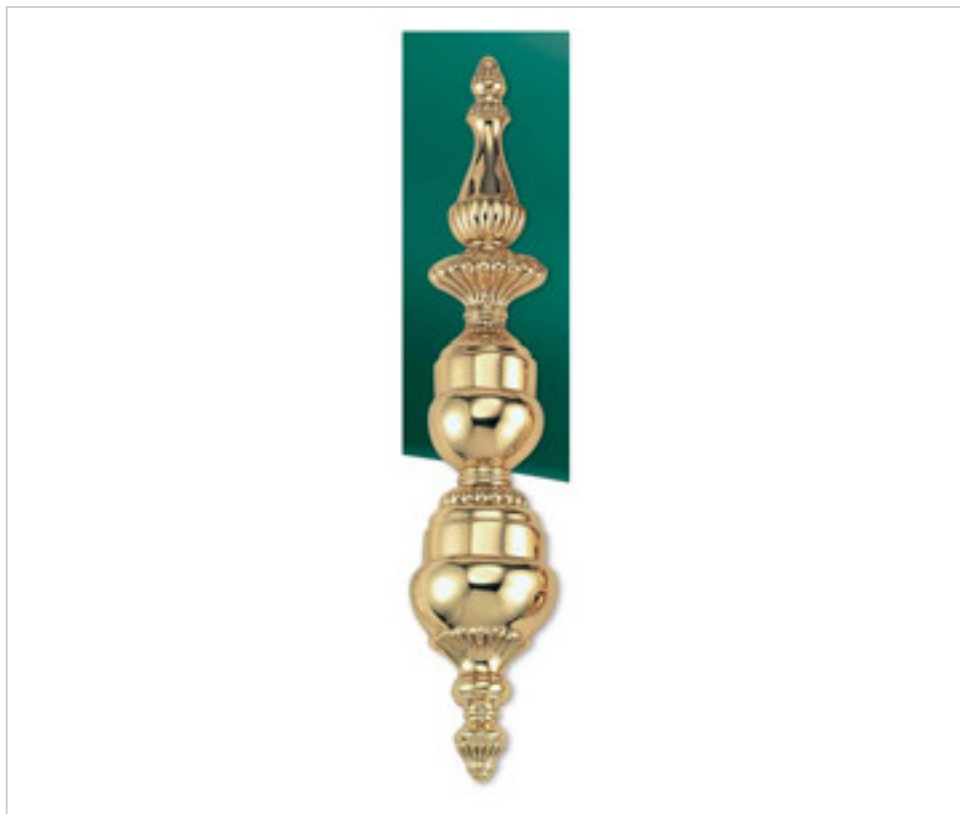

FUNDICION LATON > Fundición Ghidini > Apliques  
Apliques

**29R0030**

**Base aplique R-30 Ghidini.**

22 de febrero de 2025, 09:15

## PRECIOS

	Lote	Precio sin IVA
	1	39,64€
	50	35,36€
	100	33,67€

Continúa en la siguiente página >>

FUNDICION LATON > Fundición Ghidini > Apliques  
Apliques

29R0030

Base applique R-30 Ghidini.

## ESPECIFICACIONES TÉCNICAS

---

Peso: 578 Gramos

## OTRAS CARACTERÍSTICAS

---

Longitud (mm): 450

Ancho (mm): 90

Alto (mm): 35