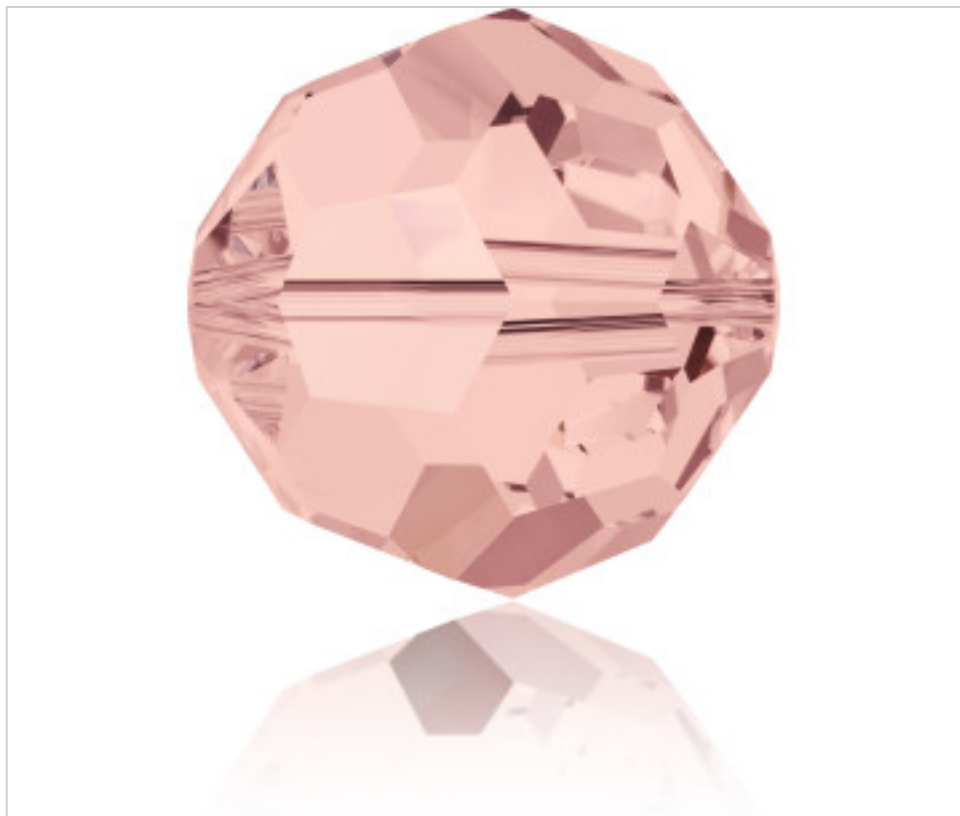

SWAROVSKI CRYSTAL > Swarovski Fashion > Beads  
5000 Classic Bead

**PB5000.008.257 - 5130894**

**5000 8mm Blush Rose (257)**

03 de diciembre de 2024, 18:58

## DESCRIPCIÓN

Bola Facetada -pasante). Taladro 1,30mm (+/-0,1mm)

## PRECIOS

	Lote	Precio sin IVA
Pedido mínimo	288	0,4883€

Continúa en la siguiente página >>

SWAROVSKI CRYSTAL > Swarovski Fashion > Beads  
5000 Classic Bead

PB5000.008.257 - 5130894

5000 8mm Blush Rose (257)

## OTRAS CARACTERÍSTICAS

---

Tamaño: 8 mm

Color: Blush Rose