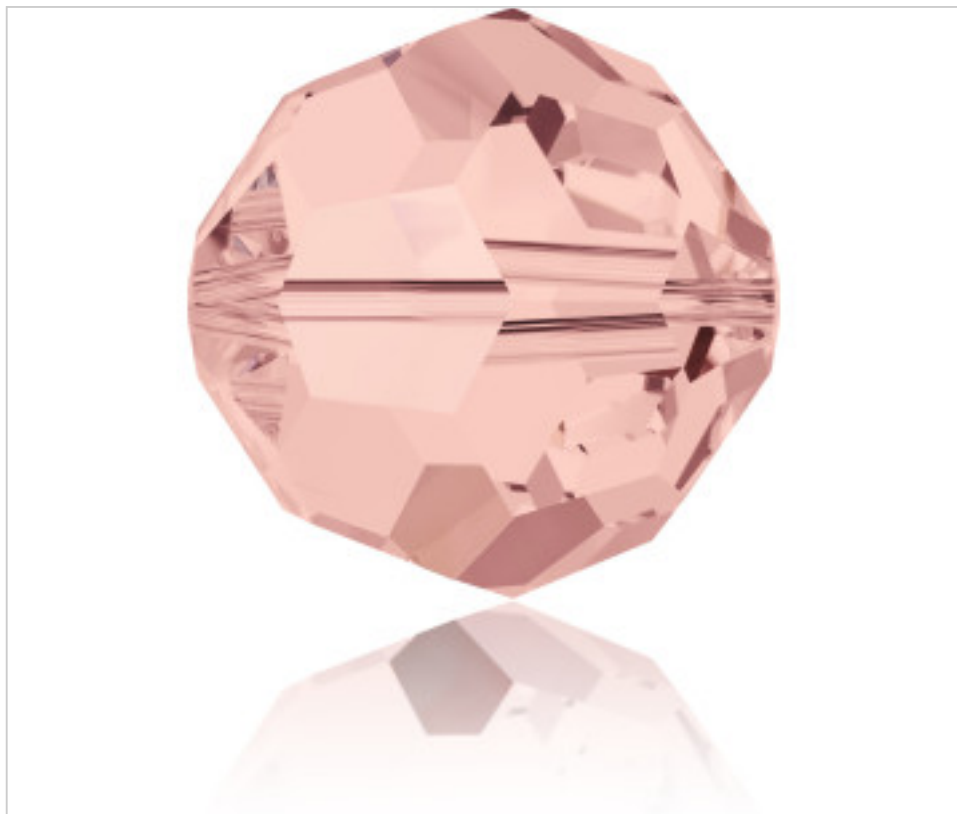

SWAROVSKI CRYSTAL > Swarovski Fashion > Beads
5000 Classic Bead

PB5000.008.257 - 5130894

5000 8mm Blush Rose (257)

22 de julio de 2024, 07:22

DESCRIPCIÓN

Bola Facetada -pasante). Taladro 1,30mm (+/-0,1mm)

PRECIOS

	Lote	Precio sin IVA
Pedido mínimo	288	0,4883€

Continúa en la siguiente página >>

SWAROVSKI CRYSTAL > Swarovski Fashion > Beads
5000 Classic Bead

PB5000.008.257 - 5130894

5000 8mm Blush Rose (257)

ESPECIFICACIONES TÉCNICAS

Embalaje: Caja 288 Uds.

OTRAS CARACTERÍSTICAS

Tamaño: 8 mm

Color: Blush Rose

DOCUMENTOS

 [Aplicación manual](#)

 [Cosido](#)

 [5000 8mm Blush Rose \(257\)](#)