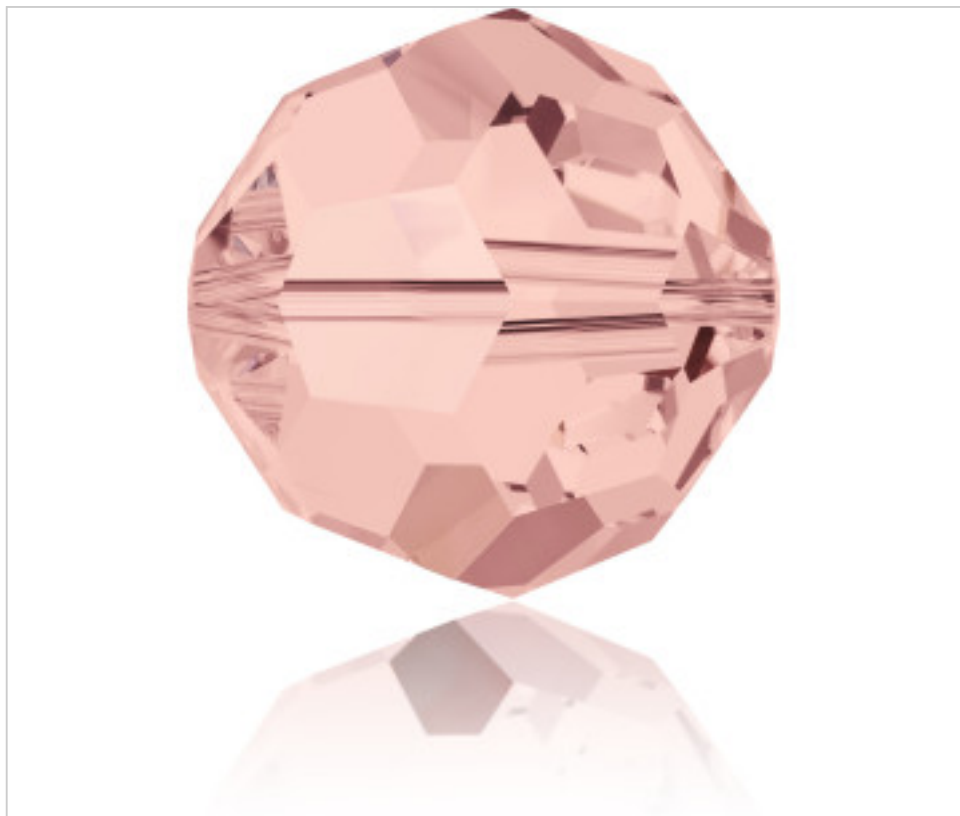

SWAROVSKI CRYSTAL > Swarovski Fashion > Beads
5000 Classic Bead

PB5000.008.257 - 5130894

5000 8mm Blush Rose (257)

01 de febrero de 2025, 19:41

DESCRIPCIÓN

Bola Facetada -pasante). Taladro 1,30mm (+/-0,1mm)

PRECIOS

| | Lote | Precio sin IVA |
|---------------|------|----------------|
| Pedido mínimo | 288 | 0,5039€ |

Continúa en la siguiente página >>

SWAROVSKI CRYSTAL > Swarovski Fashion > Beads
5000 Classic Bead

PB5000.008.257 - 5130894

5000 8mm Blush Rose (257)

ESPECIFICACIONES TÉCNICAS

Embalaje: Caja 288 Uds.

OTRAS CARACTERÍSTICAS

Tamaño: 8 mm

Color: Blush Rose

DOCUMENTOS

 [Aplicación manual](#)

 [Cosido](#)

 [5000 8mm Blush Rose \(257\)](#)