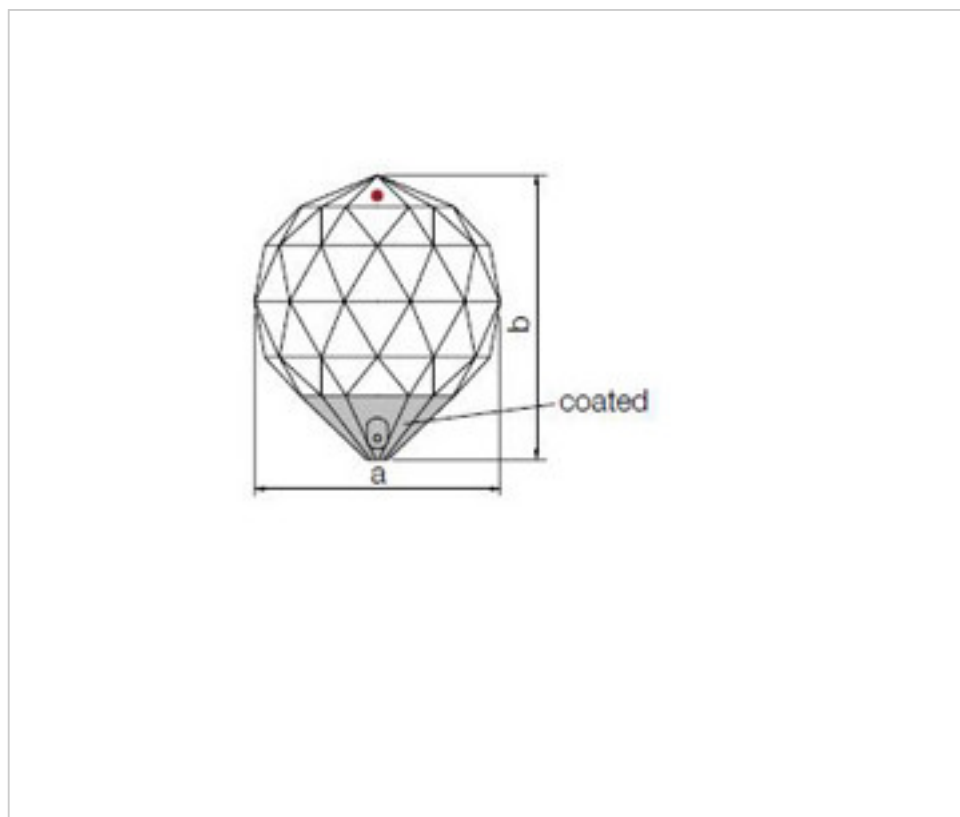

SWAROVSKI CRYSTAL > Strass Swarovski Crystal > Piezas para Pegar Strass Swarovski
Cristal con Cal para Pegado Strass Swarovski

11085502V

Bola 8550/20mm. VM Swarovski Crystal

01 de febrero de 2025, 17:41

PRECIOS

11085502V

Bola 8550/20mm. VM Swarovski Crystal

ESPECIFICACIONES TÉCNICAS

Peso: 14 Gramos

Embalaje: Caja 144 Uds.

NOTAS

OTRAS CARACTERÍSTICAS

Diámetro (mm): 20

Color: Efecto Vitrail Medium

DOCUMENTOS

 [Bola 8550/20mm. VM Swarovski Crystal](#)