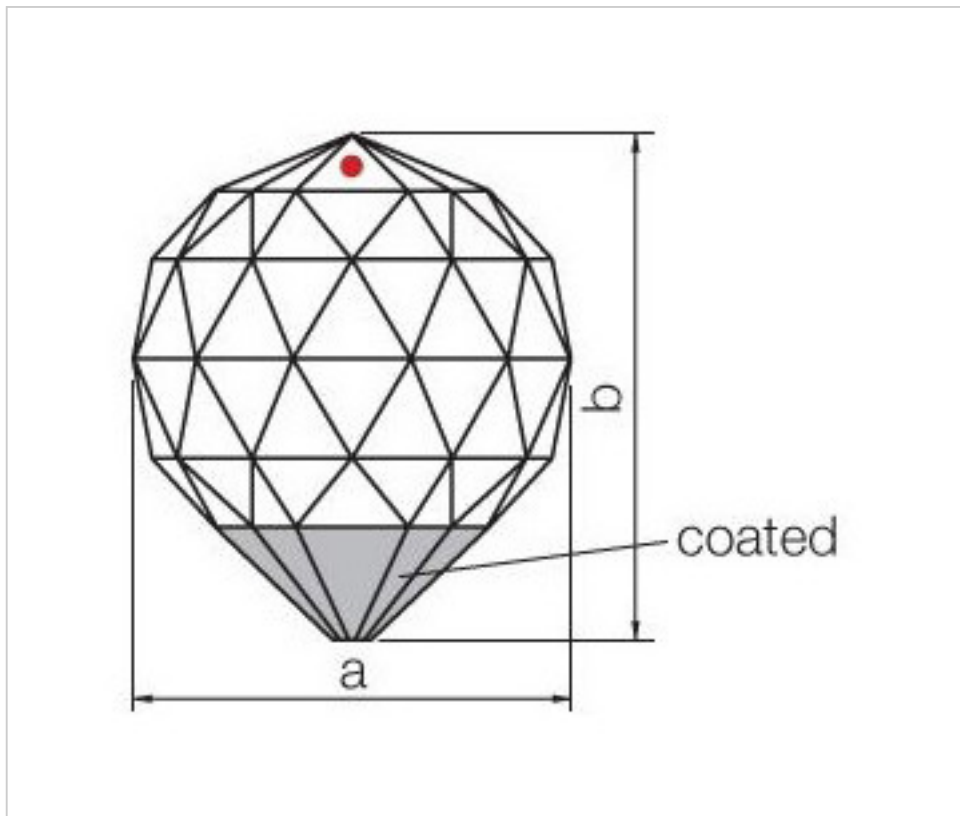

SWAROVSKI CRYSTAL > Strass Swarovski Crystal > Piezas para Pegar Strass Swarovski  
Cristal con Cal para Pegado Strass Swarovski

110855036

**Bola 8550/30mm. Rosa CAL-VZ Swarovski Crystal**

24 de agosto de 2024, 07:24

110855036

**Bola 8550/30mm. Rosa CAL-VZ Swarovski Crystal**

## NOTAS

---

Efecto CAL VZ SI para pegar. A=30mm B=34mm.

## OTRAS CARACTERÍSTICAS

---

Diámetro (mm): 30

Color: Rosalin