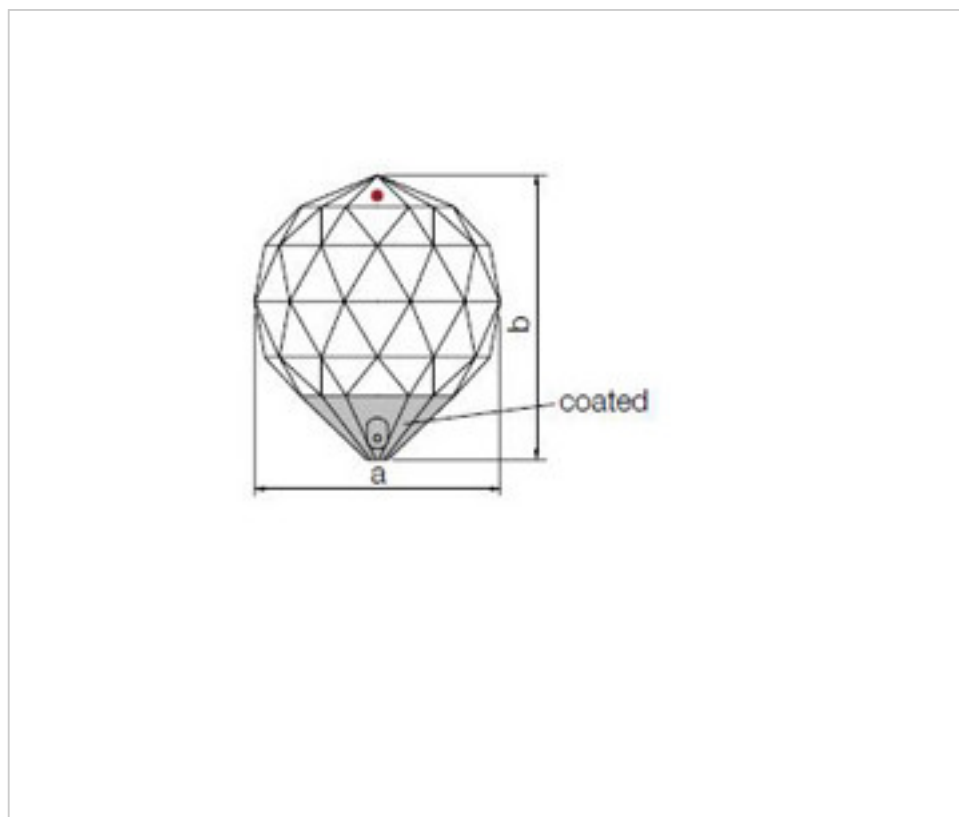

SWAROVSKI CRYSTAL > Strass Swarovski Crystal > Piezas para Pegar Strass Swarovski
Cristal con Cal para Pegado Strass Swarovski

110855046

Bola 8550/40mm. rosa. CAL.VZ. Swarovski Crystal

24 de agosto de 2024, 07:16

110855046

Bola 8550/40mm. rosa. CAL.VZ. Swarovski Crystal

ESPECIFICACIONES TÉCNICAS

Peso: 105 Gramos

Embalaje: Caja 40 Uds.

NOTAS

Efecto CAL VZ SI para pegar. A=40mm B=45mm.

OTRAS CARACTERÍSTICAS

Diámetro (mm): 40

Color: Rosalin

DOCUMENTOS

 [Bola 8550/40mm. rosa. CAL.VZ. Swarovski Crystal](#)