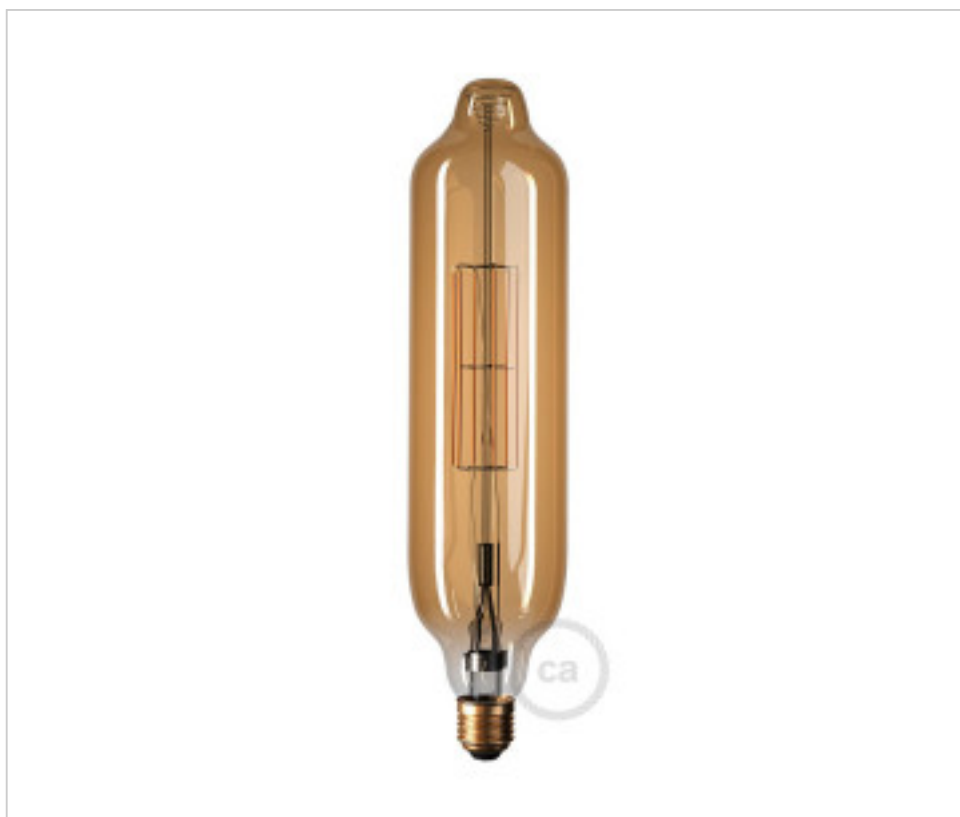

CDDL700193

Bombilla regulable Led Tubular T75 H315 E27 11W 2000K 1000Lm Dorada

22 de febrero de 2025, 08:36

PRECIOS

	Lote	Precio sin IVA
	1	49,74€
	5	47,32€
	10	45,07€

Continúa en la siguiente página >>

CDDL700193

Bombilla regulable Led Tubular T75 H315 E27 11W 2000K 1000Lm Dorada

ESPECIFICACIONES TÉCNICAS

SÍMBOLOS

CERTIFICADOS

Peso: 1.54 Kilogramos

OTRAS CARACTERÍSTICAS

Alto (mm): 315

Tensión In (Vac): 220~240

Temperatura Color (°K): 2000

Ángulo (°): 360

Eficiencia energética: F

Dimmable: SI

Diámetro (mm): 75

Potencia (W): 11

Lúmenes: 1000

Casquillo: E27