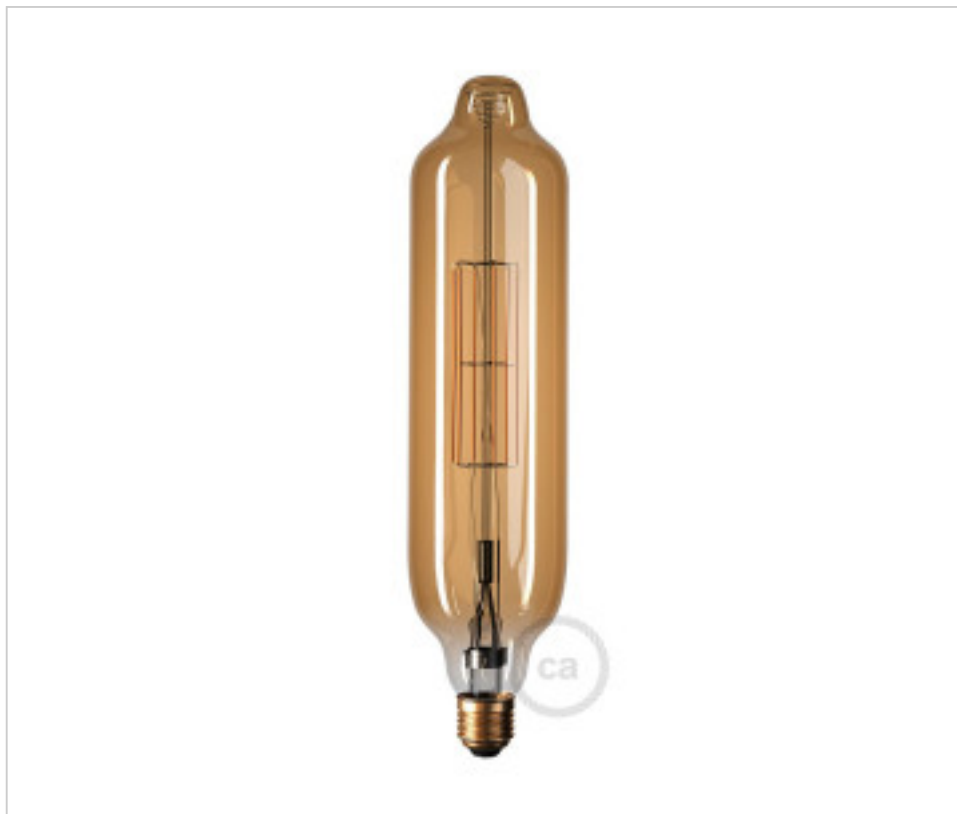

CDDL700193

Bombilla regulable Led Tubular T75 H315 E27 11W 2000K 1000Lm Dorada

04 de abril de 2025, 12:10

PRECIOS

	Lote	Precio sin IVA
	1	49,74€
	5	47,32€
	10	45,07€

Continúa en la siguiente página >>

CDDL700193

Bombilla regulable Led Tubular T75 H315 E27 11W 2000K 1000Lm Dorada

ESPECIFICACIONES TÉCNICAS

SÍMBOLOS

CERTIFICADOS

Peso: 1.54 Kilogramos

OTRAS CARACTERÍSTICAS

Alto (mm): 315

Tensión In (Vac): 220~240

Temperatura Color (°K): 2000

Ángulo (°): 360

Eficiencia energética: F

Dimmable: SI

Diámetro (mm): 75

Potencia (W): 11

Lúmenes: 1000

Casquillo: E27