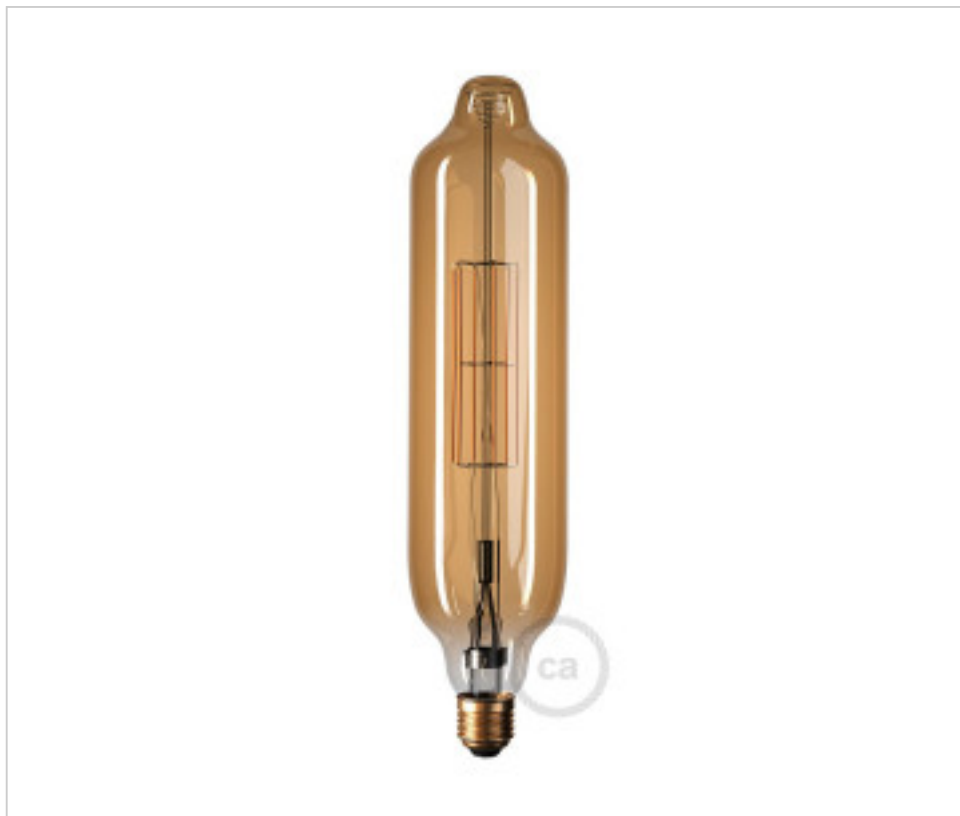

CDDL700193

**Bombilla regulable Led Tubular T75 H315 E27 11W 2000K 1000Lm Dorada**

24 de agosto de 2024, 07:53

## PRECIOS

	Lote	Precio sin IVA
	1	47,37€
	5	45,07€
	10	42,93€

Continúa en la siguiente página >>

CDDL700193

**Bombilla regulable Led Tubular T75 H315 E27 11W 2000K 1000Lm Dorada**

## OTRAS CARACTERÍSTICAS

---

Alto (mm): 315

Tensión In (Vac): 220~240

Temperatura Color (°K): 2000

Ángulo (°): 360

Eficiencia energética: F

Dimmable: SI

Diámetro (mm): 75

Potencia (W): 11

Lúmenes: 1000

Casquillo: E27

Kwh/1000h: 11