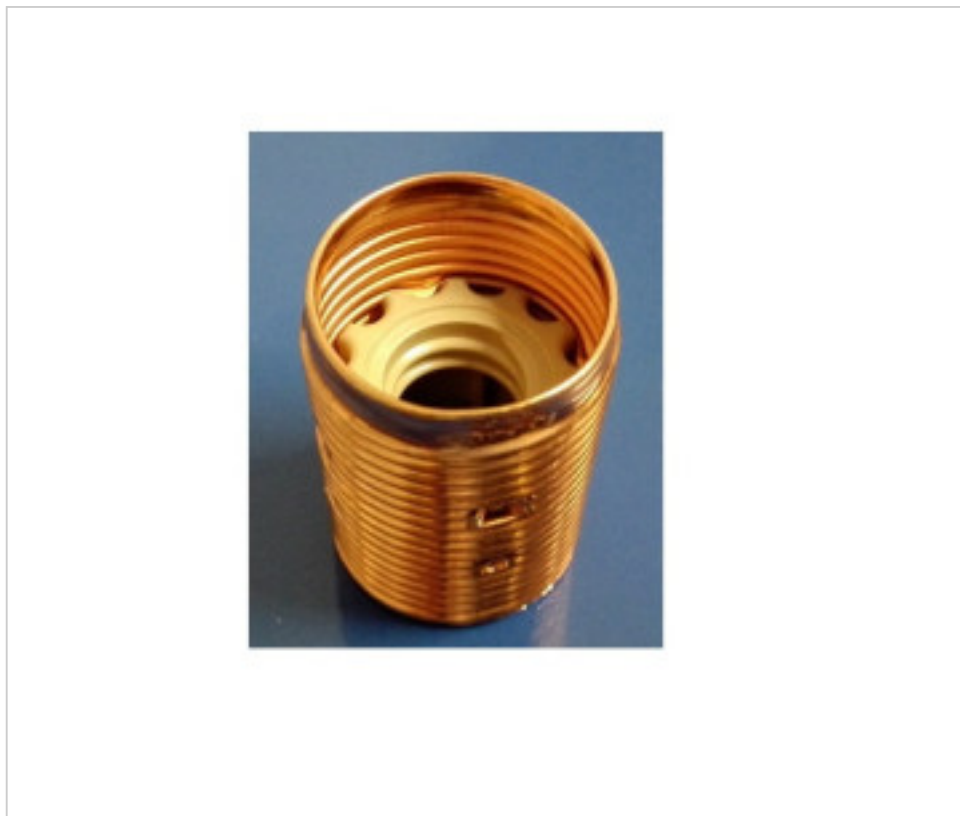

MATERIAL ELÉCTRICO > Portalámparas > Portalámparas Metálicos  
Portalámparas Metálicos E14

**AR0659129 - 035915**

**Camisa roscada metalica E14 591 PPS T230º cobre**

21 de diciembre de 2024, 13:37

arditi  
LIGHTING INNOVATION

## DESCRIPCIÓN

Camisa roscada 28x2 IEC60399 metalica cobre T230 para portalámparas de 3 piezas metalico de casquillo E14.

**Camisa roscada metalica E14 591 PPS T230º cobre**

## OTRAS CARACTERÍSTICAS

---

Longitud (mm): 39

Diámetro (mm): 28

Color: Cobre

Temperatura (°C): 230

Casquillo: E14