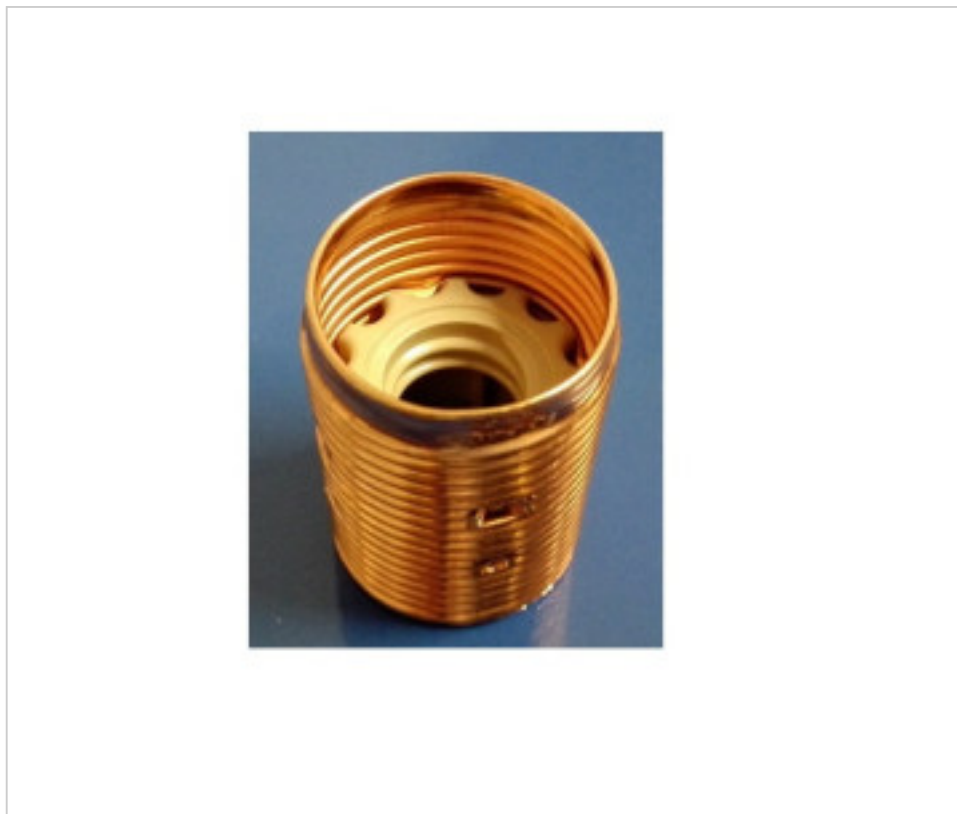

MATERIAL ELÉCTRICO > Portalámparas > Portalámparas Metálicos  
Portalámparas Metálicos E14

**AR0659129 - 035915**

**Camisa roscada metalica E14 591 PPS T230º cobre**

05 de abril de 2025, 08:59

arditi  
LIGHTING INNOVATION

## DESCRIPCIÓN

Camisa roscada 28x2 IEC60399 metalica cobre T230 para portalámparas de 3 piezas metalico de casquillo E14.

**Camisa roscada metalica E14 591 PPS T230º cobre**

## OTRAS CARACTERÍSTICAS

---

Longitud (mm): 39

Diámetro (mm): 28

Color: Cobre

Temperatura (°C): 230

Casquillo: E14