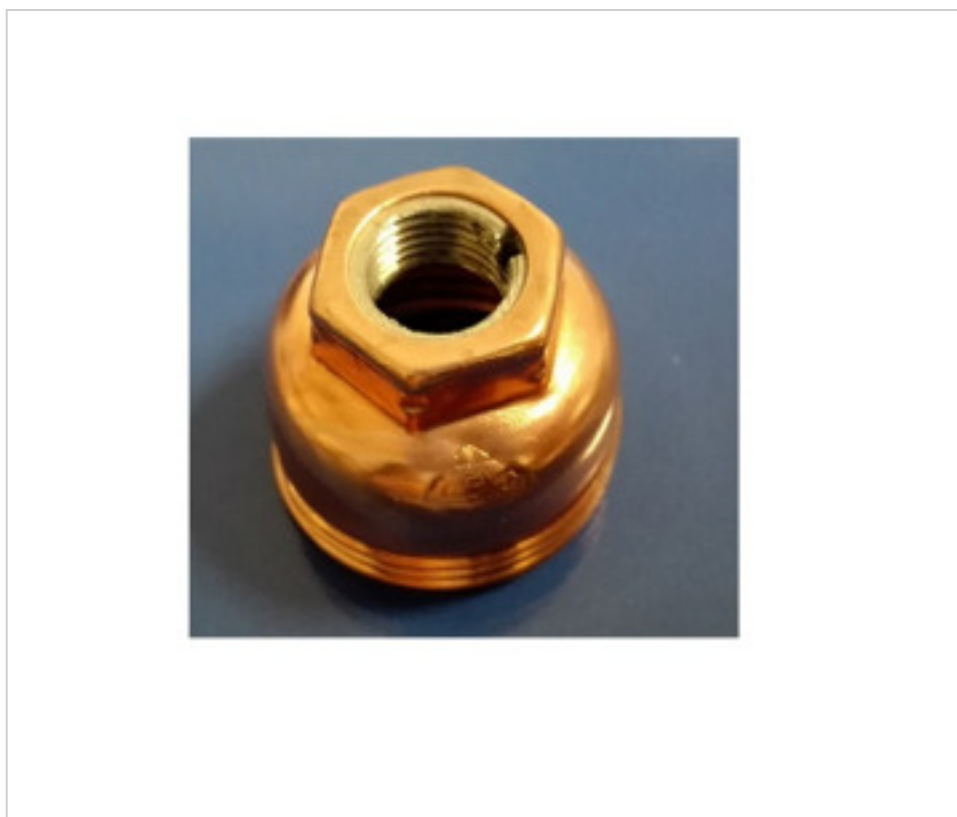

MATERIAL ELÉCTRICO > Portalámparas > Portalámparas Metálicos
Portalámparas Metálicos E14

AR0610009 - 035916

Capuchón metálico E-14 NIP cobre

22 de julio de 2024, 07:02

arditi
LIGHTING SOLUTIONS

DESCRIPCIÓN

Capuchon metálico cobre para portalámparas metálico E14 de 3 piezas con racor metálico roscado M10x1 y tornillo antirotación para bloqueo de tija.

PRECIOS

	Lote	Precio sin IVA
	1	1,48€
	100	0,92€
	1000	0,73€
	3000	0,61€

Continúa en la siguiente página >>

MATERIAL ELÉCTRICO > Portalámparas > Portalámparas Metálicos
Portalámparas Metálicos E14

AR0610009 - 035916

Capuchón metálico E-14 NIP cobre

ESPECIFICACIONES TÉCNICAS

Peso: 8 Gramos

Embalaje: Caja 1000 Uds.

NOTAS

Con racor metálico roscado M10x1 y tornillo anti-rotación

OTRAS CARACTERÍSTICAS

Alto (mm): 23

Diámetro (mm): 25

Color: Cobre

Temperatura (°C): 230