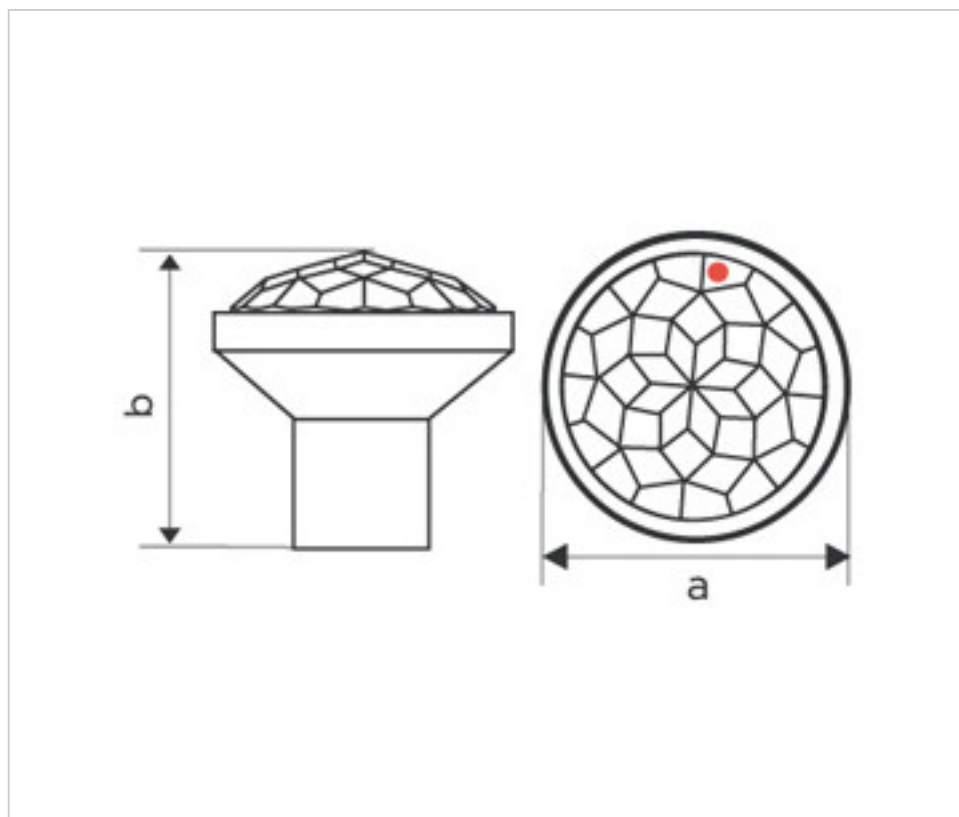

SWAROVSKI CRYSTAL > Strass Swarovski Crystal > Piezas para Pegar Strass Swarovski
Chatones Strass Swarovski

113737133 - 1068464

Chaton Handle 7150/34mm 081 Gold Swarovski Crystal

01 de febrero de 2025, 18:07

Chaton Handle 7150/34mm 081 Gold Swarovski Crystal

ESPECIFICACIONES TÉCNICAS

Peso: 77 Gramos

Embalaje: Caja 5 Uds.

NOTAS

Soporte oro. Medidas: 34mmx33mm.(A=29,4mm (+/-0,3mm); B=17,5mm (+/-0,3mm))

DOCUMENTOS

 [Chaton Handle 7150/34mm 081 Gold Swarovski Crystal](#)