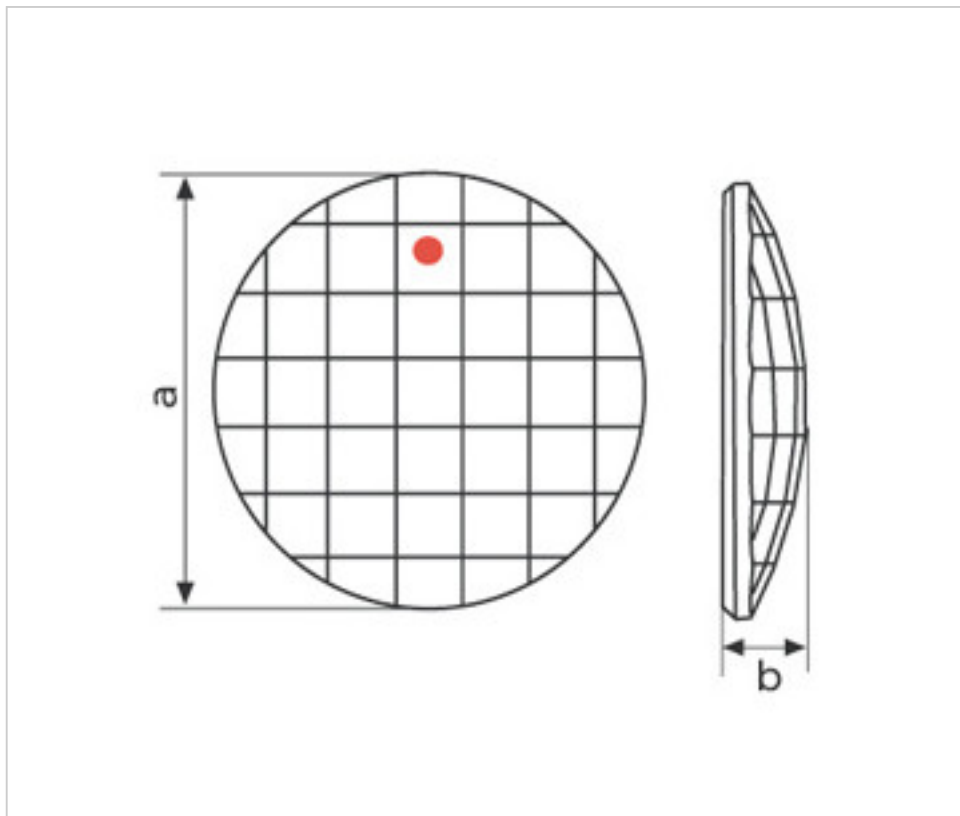

SWAROVSKI CRYSTAL > Strass Swarovski Crystal > Piezas para Pegar Strass Swarovski  
Cristales Planos Strass Swarovski Sin Coated

113783305 - 931320

**Chessboard Circle 2035/30mm Swarovski Crystal**

24 de agosto de 2024, 10:21

## NOTAS

---

Sin coated. Medidas: A=30mm (+/-0,3mm); B=6,2mm (+/-0,3mm)

## DOCUMENTOS

---

 [Chessboard Circle 2035/30mm Swarovski Crystal](#)