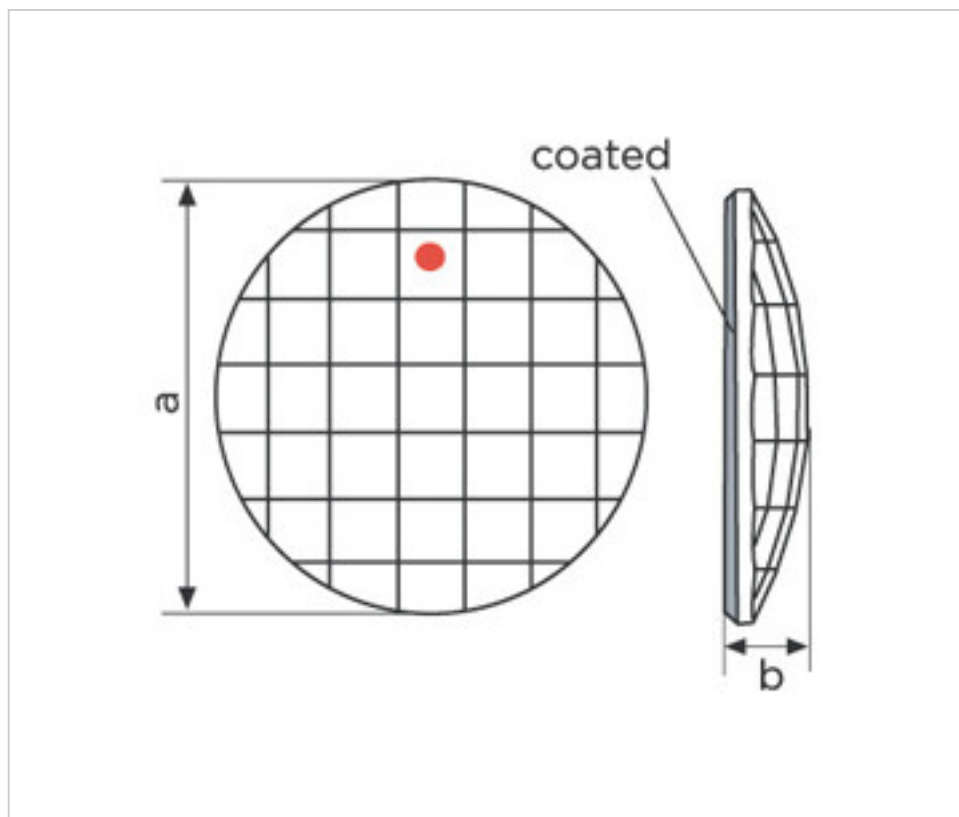

SWAROVSKI CRYSTAL > Strass Swarovski Crystal > Piezas para Pegar Strass Swarovski
Cristales Planos Strass Coated En Parte Plana

113783303 - 1066835

Chessboard Circle 2035/30mm CAL´V´SI Swarovski Crystal

21 de enero de 2025, 11:37

PRECIOS

	Lote	Precio sin IVA
	1	10,49€
	6	8,40€
	12	7,31€

Continúa en la siguiente página >>

SWAROVSKI CRYSTAL > Strass Swarovski Crystal > Piezas para Pegar Strass Swarovski
Cristales Planos Strass Coated En Parte Plana

113783303 - 1066835

Chessboard Circle 2035/30mm CAL´V´SI Swarovski Crystal

ESPECIFICACIONES TÉCNICAS

Peso: 10 Gramos

Embalaje: Caja 12 Uds.

NOTAS

Efecto aplicado en parte plana. Medidas: A=30mm (+/-0,3mm); B=6,2mm (+/-0,3mm)

DOCUMENTOS

 [Chessboard Circle 2035/30mm CAL´V´SI Swarovski Crystal](#)