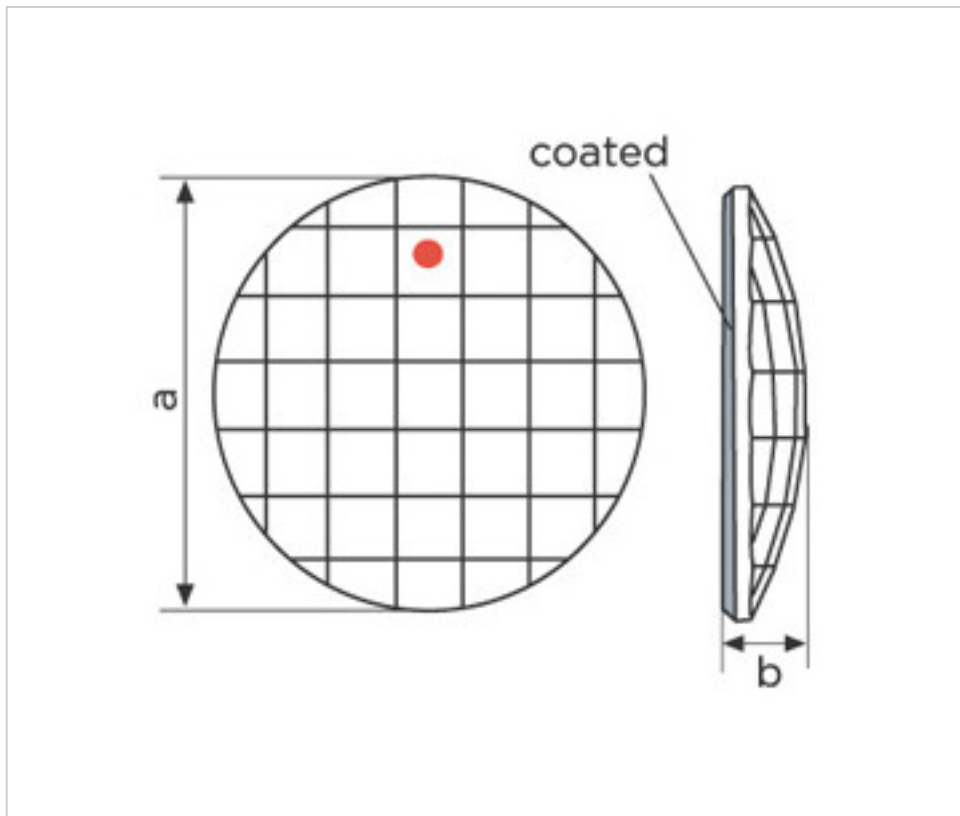

SWAROVSKI CRYSTAL > Strass Swarovski Crystal > Piezas para Pegar Strass Swarovski
Cristales Planos Strass Coated En Parte Plana

113783303 - 1066835

Chessboard Circle 2035/30mm CAL´V´SI Swarovski Crystal

22 de julio de 2024, 07:45

PRECIOS

	Lote	Precio sin IVA
	1	10,49€
	6	8,40€
	12	7,31€

Continúa en la siguiente página >>

SWAROVSKI CRYSTAL > Strass Swarovski Crystal > Piezas para Pegar Strass Swarovski
Cristales Planos Strass Coated En Parte Plana

113783303 - 1066835

Chessboard Circle 2035/30mm CAL´V´SI Swarovski Crystal

ESPECIFICACIONES TÉCNICAS

Peso: 10 Gramos

Embalaje: Caja 12 Uds.

NOTAS

Efecto aplicado en parte plana. Medidas: A=30mm (+/-0,3mm); B=6,2mm (+/-0,3mm)

DOCUMENTOS

 [Chessboard Circle 2035/30mm CAL´V´SI Swarovski Crystal](#)