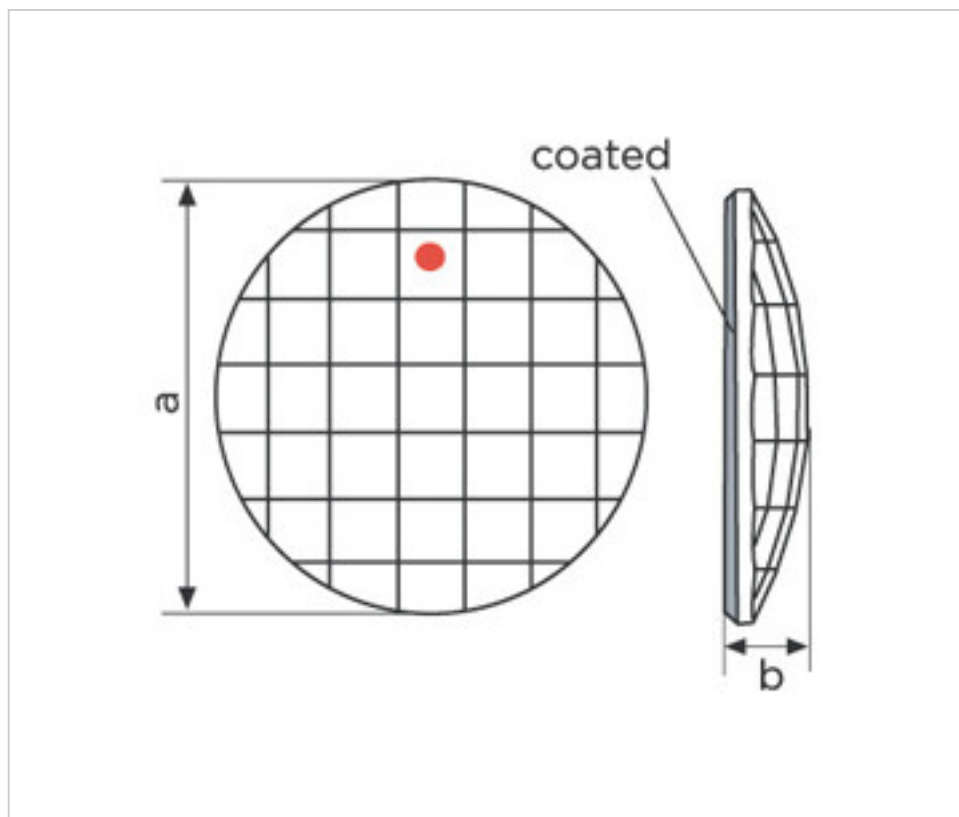

SWAROVSKI CRYSTAL > Strass Swarovski Crystal > Piezas para Pegar Strass Swarovski
Cristales Planos Strass Coated En Parte Plana

113783303 - 1066835

Chessboard Circle 2035/30mm CAL´V´SI Swarovski Crystal

22 de febrero de 2025, 14:08

PRECIOS

	Lote	Precio sin IVA
	1	10,49€
	6	8,40€
	12	7,31€

Continúa en la siguiente página >>

SWAROVSKI CRYSTAL > Strass Swarovski Crystal > Piezas para Pegar Strass Swarovski
Cristales Planos Strass Coated En Parte Plana

113783303 - 1066835

Chessboard Circle 2035/30mm CAL´V´SI Swarovski Crystal

ESPECIFICACIONES TÉCNICAS

Peso: 10 Gramos

Embalaje: Caja 12 Uds.

NOTAS

Efecto aplicado en parte plana. Medidas: A=30mm (+/-0,3mm); B=6,2mm (+/-0,3mm)

DOCUMENTOS

 [Chessboard Circle 2035/30mm CAL´V´SI Swarovski Crystal](#)