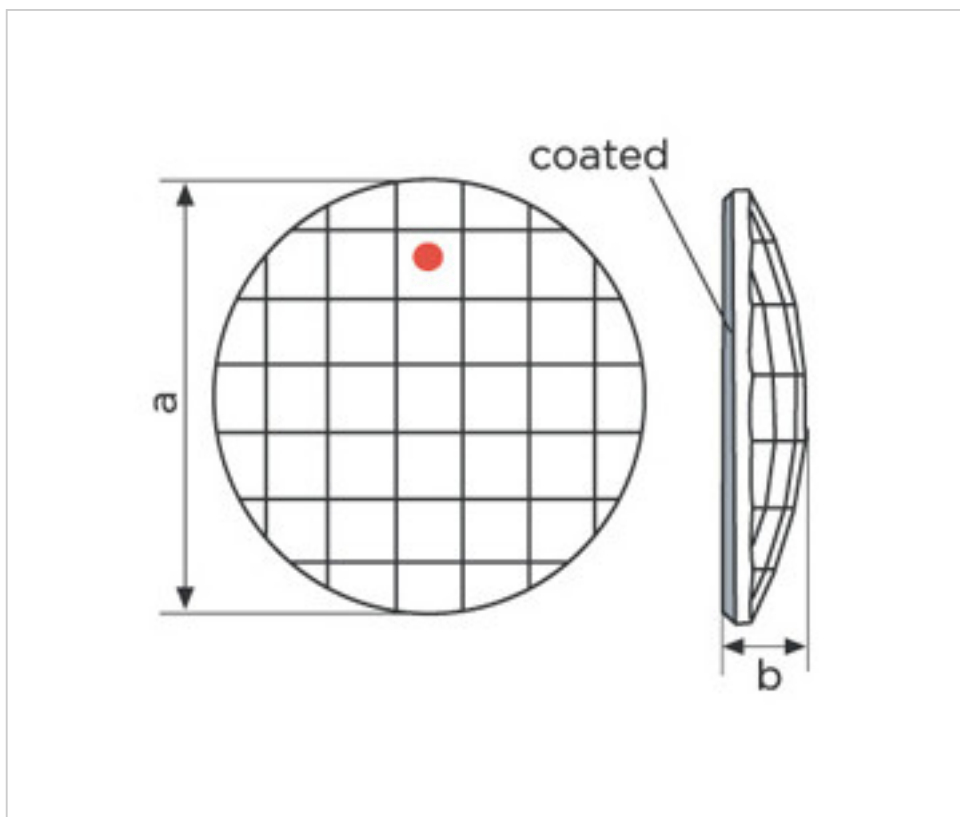

113783303 - 1066835

Chessboard Circle 2035/30mm CAL´V´SI Swarovski Crystal

21 de diciembre de 2024, 16:54

PRECIOS

	Lote	Precio sin IVA
	1	10,49€
	6	8,40€
	12	7,31€

Continúa en la siguiente página >>

SWAROVSKI CRYSTAL > Strass Swarovski Crystal > Piezas para Pegar Strass Swarovski
Cristales Planos Strass Coated En Parte Plana

113783303 - 1066835

Chessboard Circle 2035/30mm CAL´V´SI Swarovski Crystal

ESPECIFICACIONES TÉCNICAS

Peso: 10 Gramos

Embalaje: Caja 12 Uds.

NOTAS

Efecto aplicado en parte plana. Medidas: A=30mm (+/-0,3mm); B=6,2mm (+/-0,3mm)

DOCUMENTOS

 [Chessboard Circle 2035/30mm CAL´V´SI Swarovski Crystal](#)