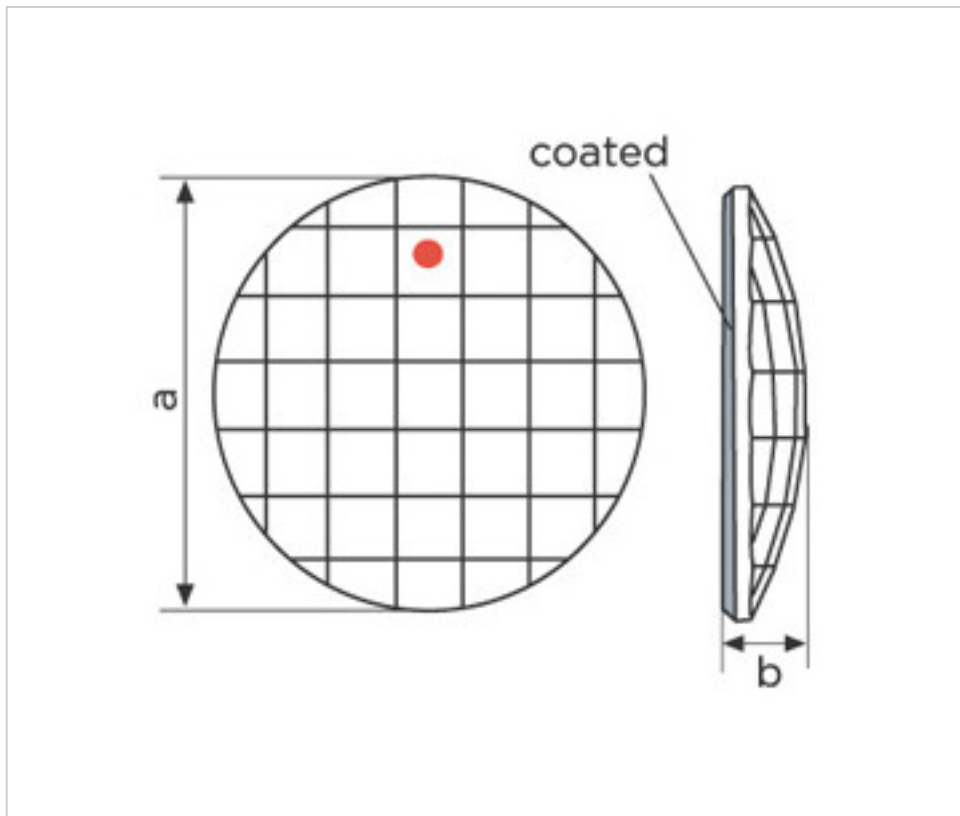

SWAROVSKI CRYSTAL > Strass Swarovski Crystal > Piezas para Pegar Strass Swarovski
Cristales Planos Strass Coated En Parte Plana

113783401

Chessboard Circle 2035/40mm Berbml Swarovski Crystal

03 de noviembre de 2024, 11:26

PRECIOS

	Lote	Precio sin IVA
	1	14,12€
	3	11,30€
	6	9,82€

Continúa en la siguiente página >>

SWAROVSKI CRYSTAL > Strass Swarovski Crystal > Piezas para Pegar Strass Swarovski
Cristales Planos Strass Coated En Parte Plana

113783401

Chessboard Circle 2035/40mm Berbml Swarovski Crystal

ESPECIFICACIONES TÉCNICAS

Peso: 21 Gramos

Embalaje: Caja 6 Uds.

NOTAS

Efecto aplicado en parte plana. Medidas: A=40mm (+/-0,3mm); B=7,7mm (+/-0,3mm)

OTRAS CARACTERÍSTICAS

Color: Bermuda Blue

DOCUMENTOS

 [Chessboard Circle 2035/40mm Berbml Swarovski Crystal](#)