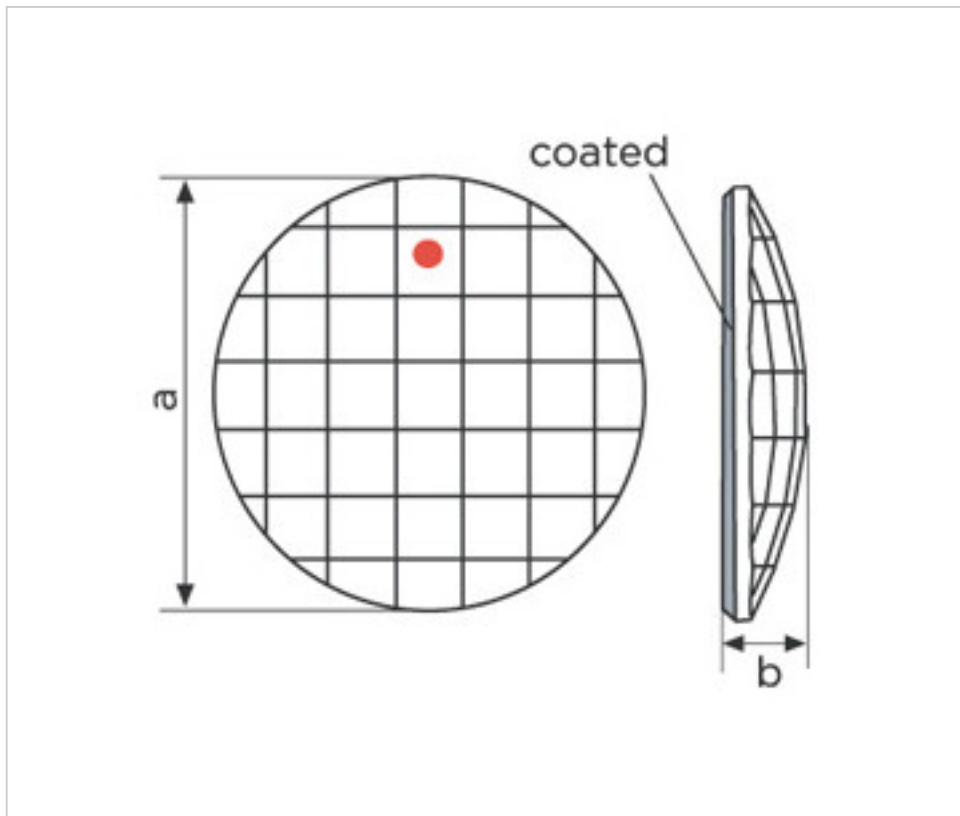

SWAROVSKI CRYSTAL > Strass Swarovski Crystal > Piezas para Pegar Strass Swarovski
Cristales Planos Strass Coated En Parte Plana

113783403 - 1066846

Chessboard Circle 2035/40mm CAL´V´SI Swarovski Crystal

21 de diciembre de 2024, 17:06

PRECIOS

	Lote	Precio sin IVA
	1	21,44€
	3	17,15€
	6	14,91€

Continúa en la siguiente página >>

SWAROVSKI CRYSTAL > Strass Swarovski Crystal > Piezas para Pegar Strass Swarovski
Cristales Planos Strass Coated En Parte Plana

113783403 - 1066846

Chessboard Circle 2035/40mm CAL´V´SI Swarovski Crystal

ESPECIFICACIONES TÉCNICAS

Peso: 21 Gramos

Embalaje: Caja 6 Uds.

NOTAS

Efecto aplicado en parte plana. Medidas: A=40mm (+/-0,3mm); B=7,7mm (+/-0,3mm)

DOCUMENTOS

 [Chessboard Circle 2035/40mm CAL´V´SI Swarovski Crystal](#)