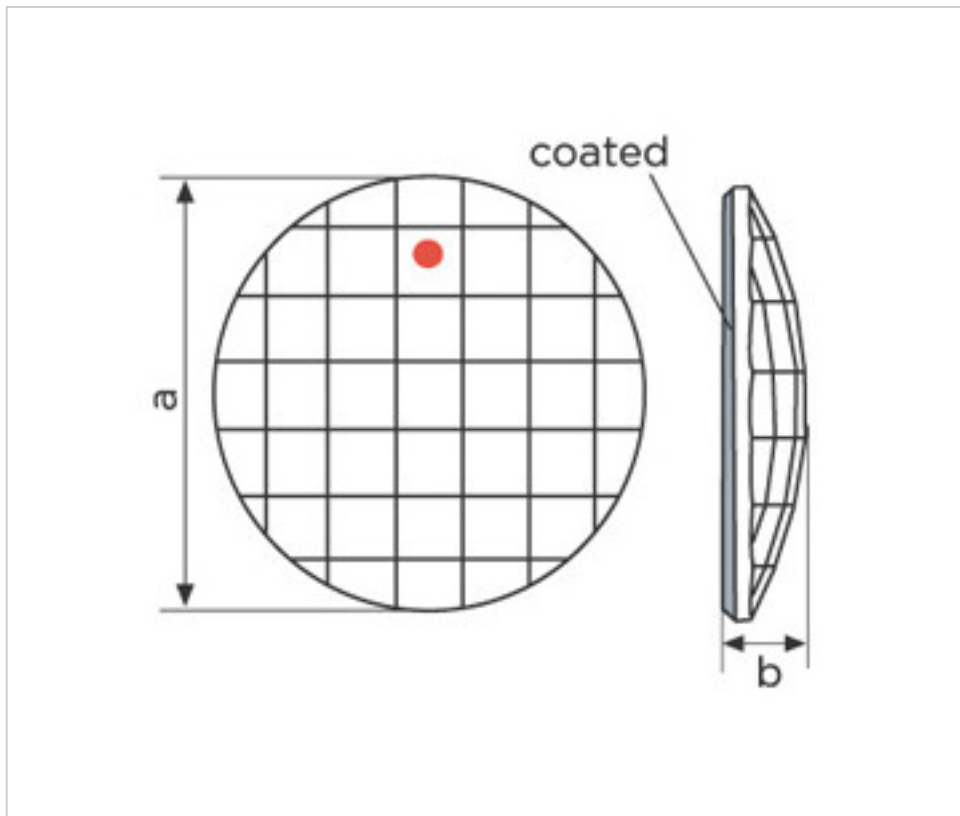

SWAROVSKI CRYSTAL > Strass Swarovski Crystal > Piezas para Pegar Strass Swarovski
Cristales Planos Strass Coated En Parte Plana

113783403 - 1066846

Chessboard Circle 2035/40mm CAL´V´SI Swarovski Crystal

01 de febrero de 2025, 18:09

PRECIOS

	Lote	Precio sin IVA
	1	21,44€
	3	17,15€
	6	14,91€

Continúa en la siguiente página >>

SWAROVSKI CRYSTAL > Strass Swarovski Crystal > Piezas para Pegar Strass Swarovski
Cristales Planos Strass Coated En Parte Plana

113783403 - 1066846

Chessboard Circle 2035/40mm CAL´V´SI Swarovski Crystal

ESPECIFICACIONES TÉCNICAS

Peso: 21 Gramos

Embalaje: Caja 6 Uds.

NOTAS

Efecto aplicado en parte plana. Medidas: A=40mm (+/-0,3mm); B=7,7mm (+/-0,3mm)

DOCUMENTOS

 [Chessboard Circle 2035/40mm CAL´V´SI Swarovski Crystal](#)