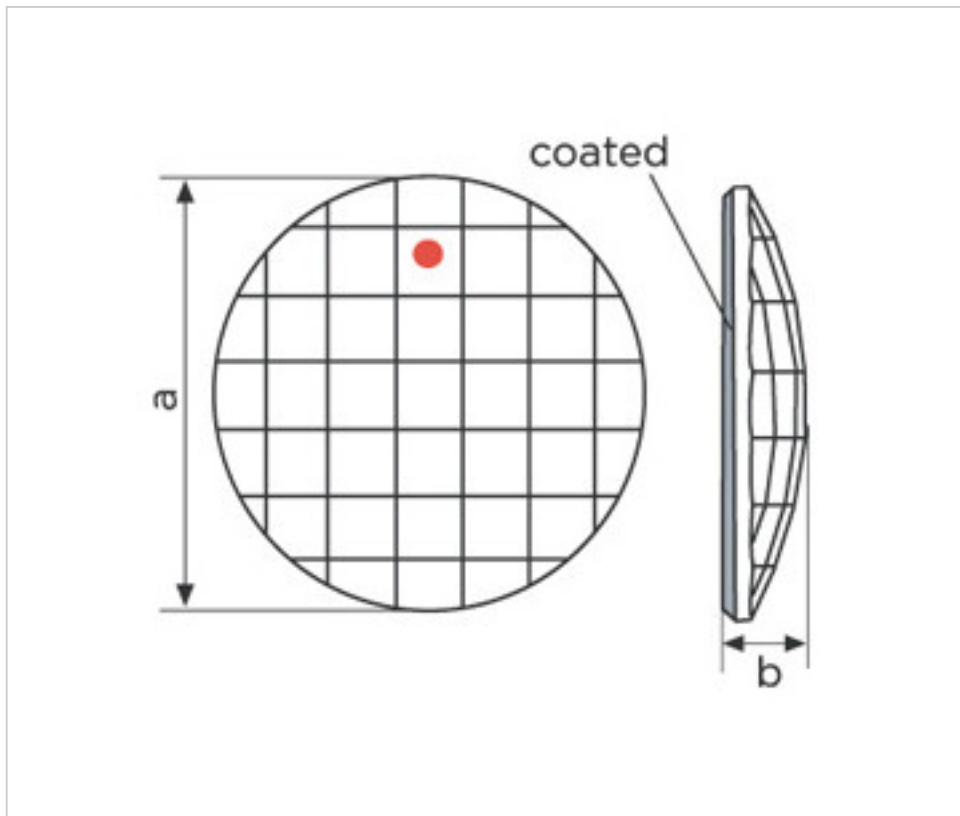

SWAROVSKI CRYSTAL > Strass Swarovski Crystal > Piezas para Pegar Strass Swarovski  
Cristales Planos Strass Coated En Parte Plana

113783404 - 1066854

**Chessboard Circle 2035/40mm Sahara Swarovski Crystal**

13 de marzo de 2025, 11:32

**PRECIOS**

	Lote	Precio sin IVA
	1	13,14€
	3	10,51€
	6	9,15€

Continúa en la siguiente página >>

SWAROVSKI CRYSTAL > Strass Swarovski Crystal > Piezas para Pegar Strass Swarovski  
Cristales Planos Strass Coated En Parte Plana

## **NOTAS**

---

Efecto aplicado en parte plana. Medidas: A=40mm (+/-0,3mm); B=7,7mm (+/-0,3mm)