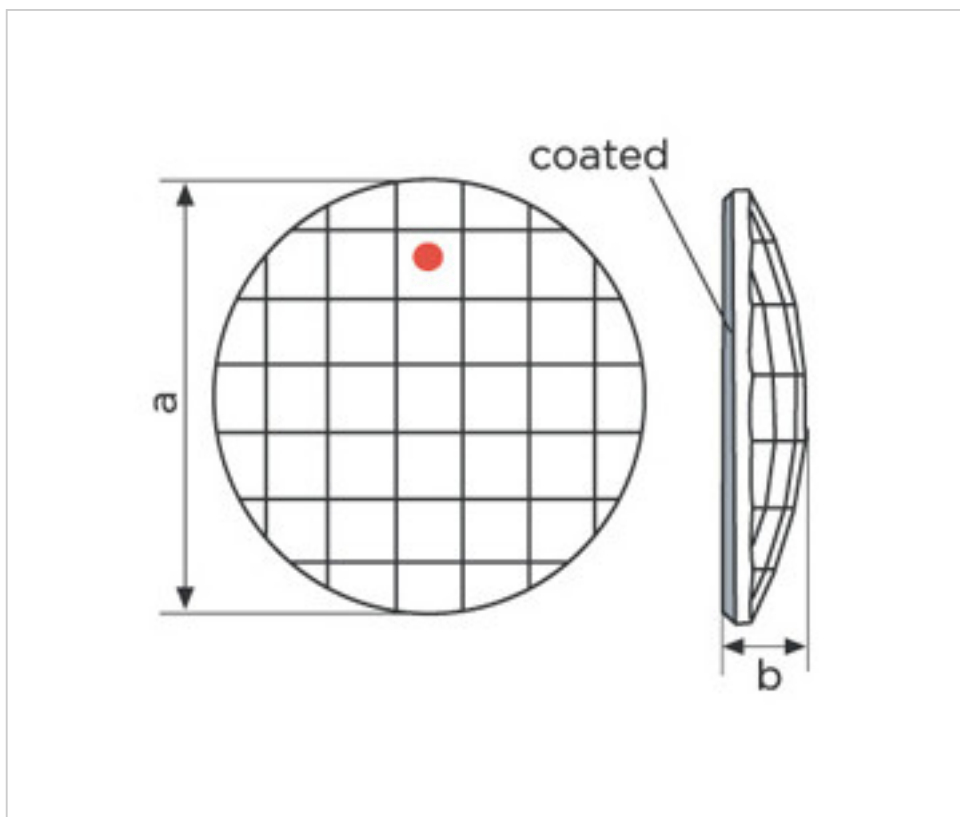

SWAROVSKI CRYSTAL > Strass Swarovski Crystal > Piezas para Pegar Strass Swarovski
Cristales Planos Strass Coated En Parte Plana

113783404 - 1066854

Chessboard Circle 2035/40mm Sahara Swarovski Crystal

24 de agosto de 2024, 11:46

PRECIOS

	Lote	Precio sin IVA
	1	13,14€
	3	10,51€
	6	9,15€

Continúa en la siguiente página >>

SWAROVSKI CRYSTAL > Strass Swarovski Crystal > Piezas para Pegar Strass Swarovski
Cristales Planos Strass Coated En Parte Plana

113783404 - 1066854

Chessboard Circle 2035/40mm Sahara Swarovski Crystal

ESPECIFICACIONES TÉCNICAS

Peso: 21 Gramos

Embalaje: Caja 6 Uds.

NOTAS

Efecto aplicado en parte plana. Medidas: A=40mm (+/-0,3mm); B=7,7mm (+/-0,3mm)