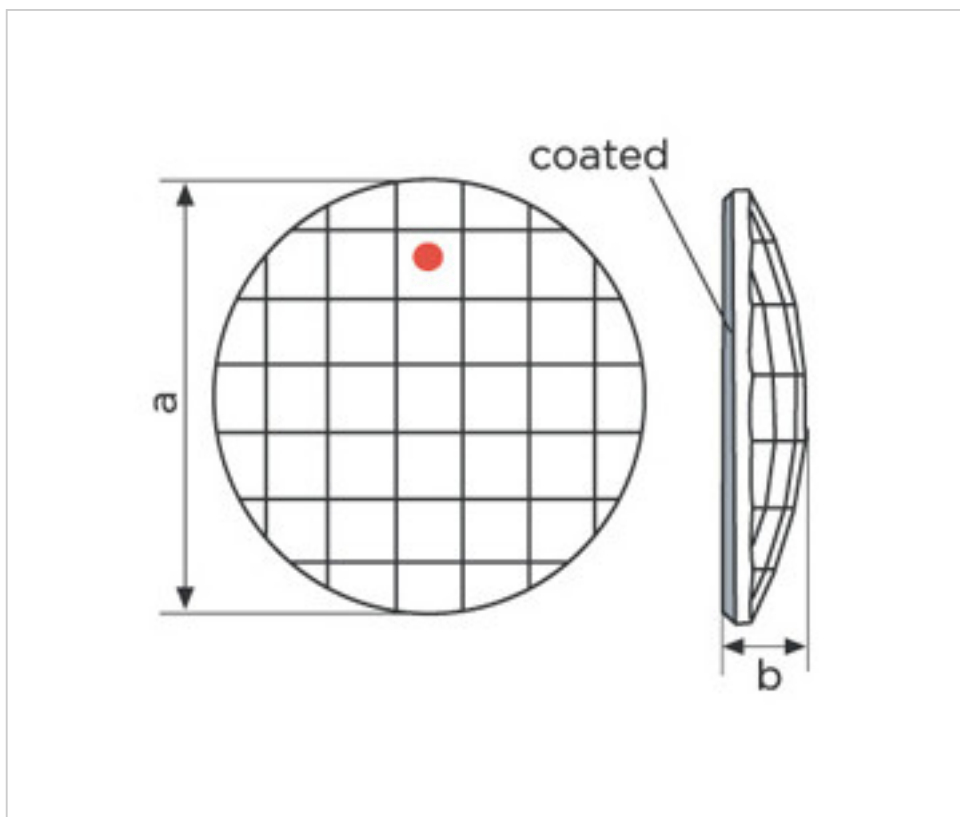

SWAROVSKI CRYSTAL > Strass Swarovski Crystal > Piezas para Pegar Strass Swarovski
Cristales Planos Strass Coated En Parte Plana

113783404 - 1066854

Chessboard Circle 2035/40mm Sahara Swarovski Crystal

21 de diciembre de 2024, 17:19

PRECIOS

	Lote	Precio sin IVA
	1	13,14€
	3	10,51€
	6	9,15€

Continúa en la siguiente página >>

SWAROVSKI CRYSTAL > Strass Swarovski Crystal > Piezas para Pegar Strass Swarovski
Cristales Planos Strass Coated En Parte Plana

113783404 - 1066854

Chessboard Circle 2035/40mm Sahara Swarovski Crystal

ESPECIFICACIONES TÉCNICAS

Peso: 21 Gramos

Embalaje: Caja 6 Uds.

NOTAS

Efecto aplicado en parte plana. Medidas: A=40mm (+/-0,3mm); B=7,7mm (+/-0,3mm)