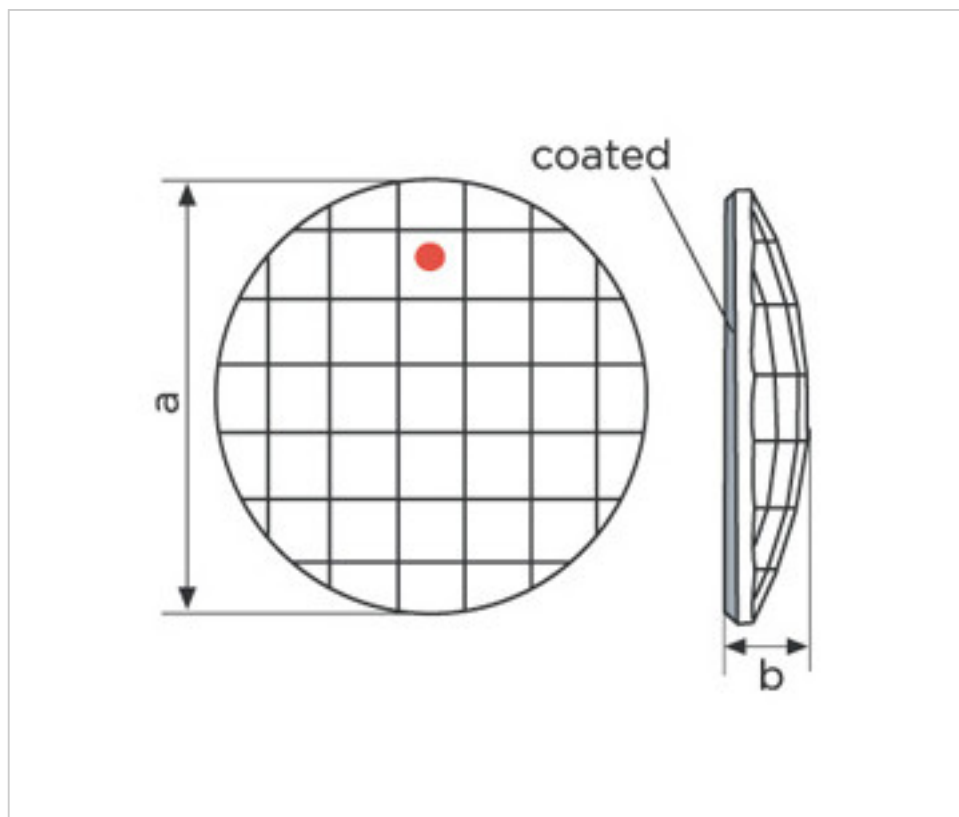

SWAROVSKI CRYSTAL > Strass Swarovski Crystal > Piezas para Pegar Strass Swarovski
Cristales Planos Strass Coated En Parte Plana

113783404 - 1066854

Chessboard Circle 2035/40mm Sahara Swarovski Crystal

22 de febrero de 2025, 08:57

PRECIOS

	Lote	Precio sin IVA
	1	13,14€
	3	10,51€
	6	9,15€

Continúa en la siguiente página >>

SWAROVSKI CRYSTAL > Strass Swarovski Crystal > Piezas para Pegar Strass Swarovski
Cristales Planos Strass Coated En Parte Plana

113783404 - 1066854

Chessboard Circle 2035/40mm Sahara Swarovski Crystal

ESPECIFICACIONES TÉCNICAS

Peso: 21 Gramos

Embalaje: Caja 6 Uds.

NOTAS

Efecto aplicado en parte plana. Medidas: A=40mm (+/-0,3mm); B=7,7mm (+/-0,3mm)

DOCUMENTOS

 [Chessboard Circle 2035/40mm Sahara Swarovski Crystal](#)