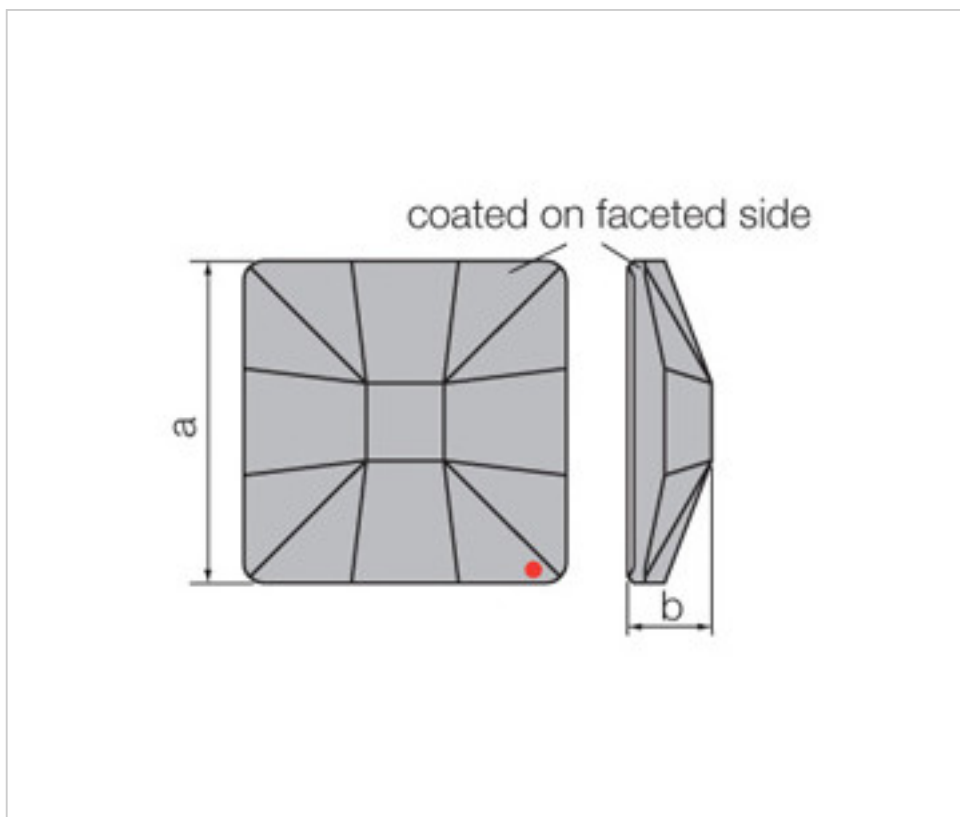

SWAROVSKI CRYSTAL > Strass Swarovski Crystal > Piezas para Pegar Strass Swarovski
Cristales Planos Strass Coated En Parte Facetada

113783115

Classic Square 2483/10 CRYSTAL SAGE 'V'

21 de enero de 2025, 11:54

PRECIOS

	Lote	Precio sin IVA
	1	0,94€
	48	0,75€
	144	0,65€

Continúa en la siguiente página >>

SWAROVSKI CRYSTAL > Strass Swarovski Crystal > Piezas para Pegar Strass Swarovski
Cristales Planos Strass Coated En Parte Facetada

113783115

Classic Square 2483/10 CRYSTAL SAGE 'V'

ESPECIFICACIONES TÉCNICAS

Peso: 1 Gramos

Embalaje: Caja 144 Uds.

NOTAS

Efecto aplicado en parte facetada. Medidas: A=10mm (+/-0,3mm); B=3,5mm (+/-0,3mm)

DOCUMENTOS