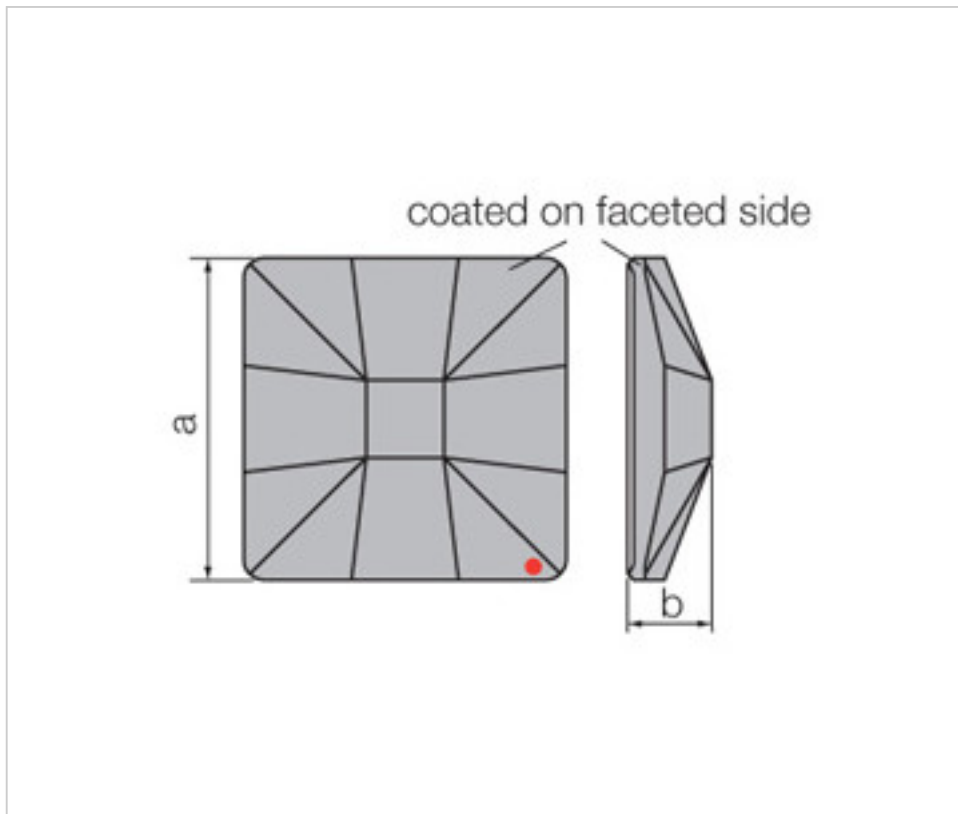

SWAROVSKI CRYSTAL > Strass Swarovski Crystal > Piezas para Pegar Strass Swarovski
Cristales Planos Strass Coated En Parte Facetada

113783115

Classic Square 2483/10 CRYSTAL SAGE 'V'

04 de abril de 2025, 11:03

PRECIOS

	Lote	Precio sin IVA
	1	0,94€
	48	0,75€
	144	0,65€

Continúa en la siguiente página >>

SWAROVSKI CRYSTAL > Strass Swarovski Crystal > Piezas para Pegar Strass Swarovski
Cristales Planos Strass Coated En Parte Facetada

113783115

Classic Square 2483/10 CRYSTAL SAGE 'V'

ESPECIFICACIONES TÉCNICAS

Peso: 1 Gramos

Embalaje: Caja 144 Uds.

NOTAS

Efecto aplicado en parte facetada. Medidas: A=10mm (+/-0,3mm); B=3,5mm (+/-0,3mm)

DOCUMENTOS