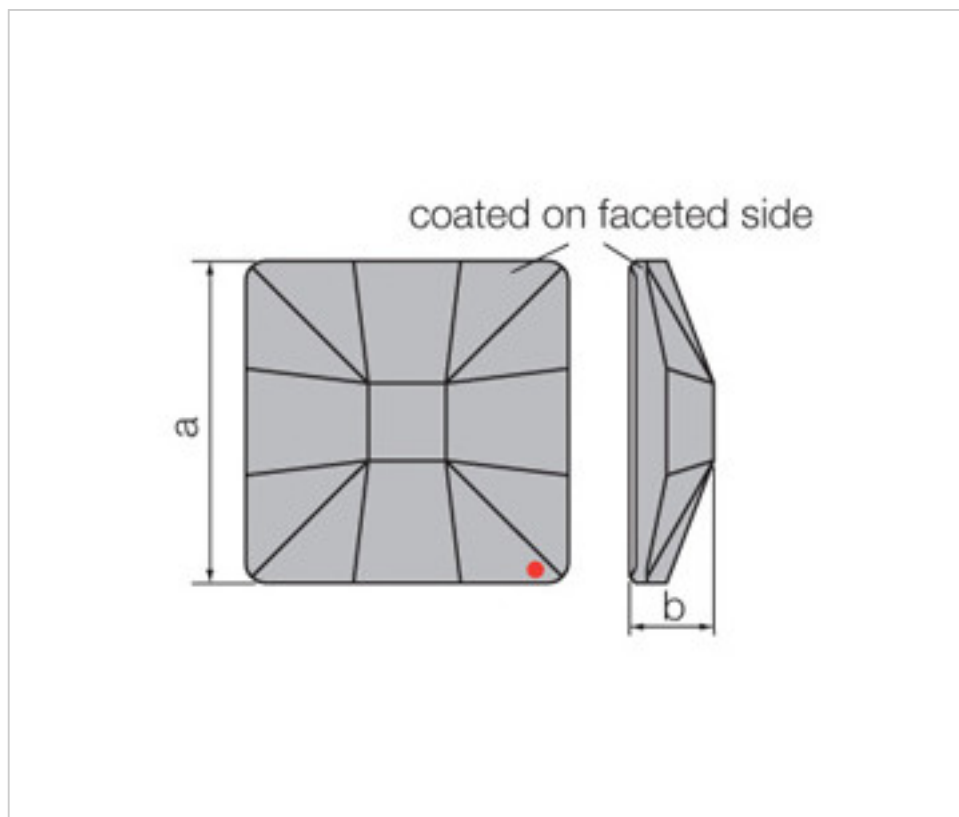

SWAROVSKI CRYSTAL > Strass Swarovski Crystal > Piezas para Pegar Strass Swarovski  
Cristales Planos Strass Coated En Parte Facetada

113783115

Classic Square 2483/10 CRYSTAL SAGE 'V'

21 de diciembre de 2024, 17:44

## PRECIOS

	Lote	Precio sin IVA
	1	0,94€
	48	0,75€
	144	0,65€

Continúa en la siguiente página >>

SWAROVSKI CRYSTAL > Strass Swarovski Crystal > Piezas para Pegar Strass Swarovski  
Cristales Planos Strass Coated En Parte Facetada

## NOTAS

---

Efecto aplicado en parte facetada. Medidas: A=10mm (+/-0,3mm); B=3,5mm (+/-0,3mm)