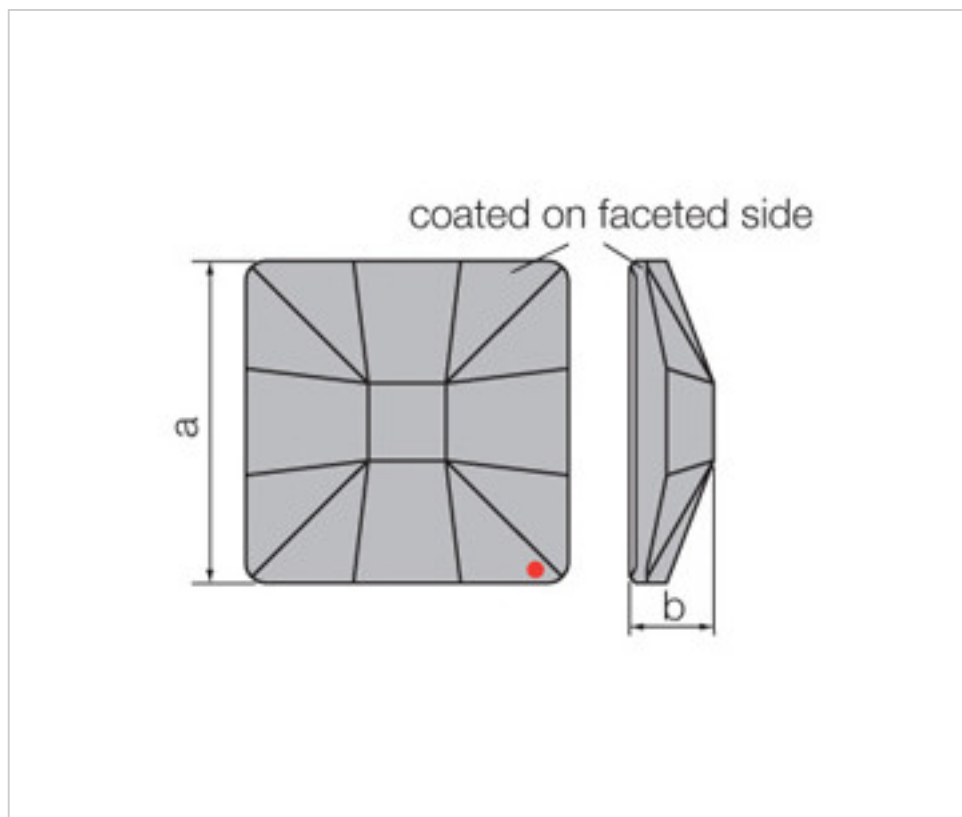

SWAROVSKI CRYSTAL > Strass Swarovski Crystal > Piezas para Pegar Strass Swarovski
Cristales Planos Strass Coated En Parte Facetada

113783115

Classic Square 2483/10 CRYSTAL SAGE 'V'

24 de agosto de 2024, 07:48

PRECIOS

	Lote	Precio sin IVA
	1	0,94€
	48	0,75€
	144	0,65€

Continúa en la siguiente página >>

SWAROVSKI CRYSTAL > Strass Swarovski Crystal > Piezas para Pegar Strass Swarovski
Cristales Planos Strass Coated En Parte Facetada

113783115

Classic Square 2483/10 CRYSTAL SAGE 'V'

ESPECIFICACIONES TÉCNICAS

Peso: 1 Gramos

Embalaje: Caja 144 Uds.

NOTAS

Efecto aplicado en parte facetada. Medidas: A=10mm (+/-0,3mm); B=3,5mm (+/-0,3mm)

DOCUMENTOS