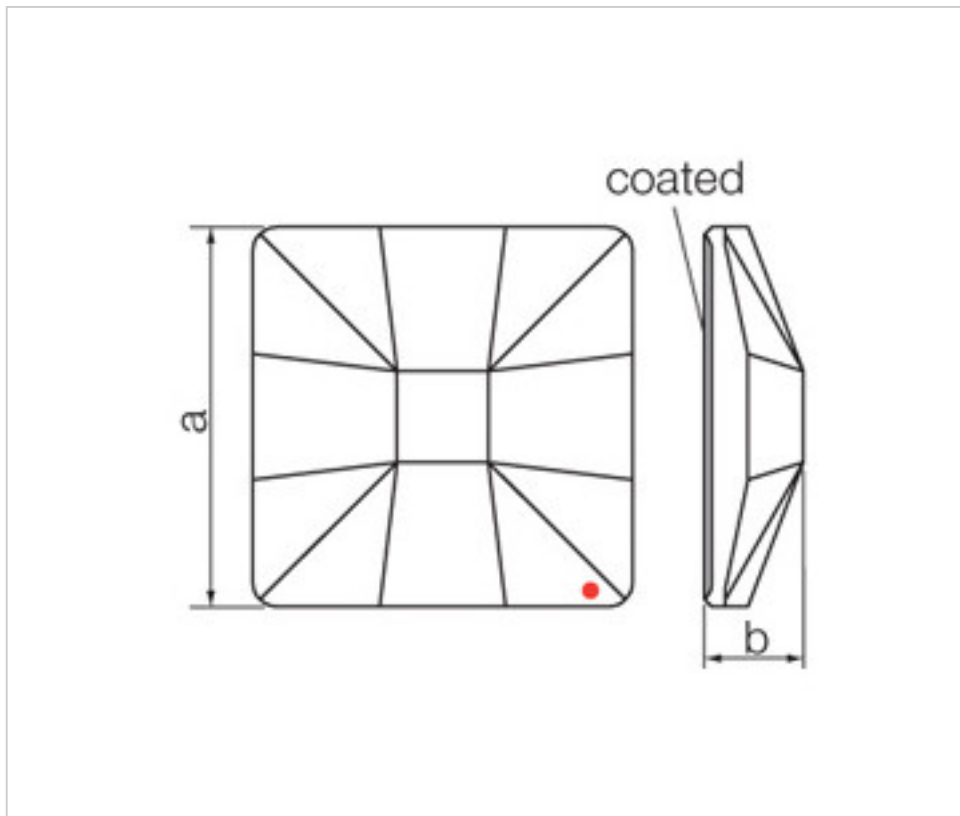

113783101

**Classic Square 2483/10mm Bermbi Swarovski Crystal**

22 de febrero de 2025, 14:03

**PRECIOS**

	Lote	Precio sin IVA
	1	1,07€
	48	0,86€
	144	0,74€

Continúa en la siguiente página >>

SWAROVSKI CRYSTAL > Strass Swarovski Crystal > Piezas para Pegar Strass Swarovski  
Cristales Planos Strass Coated En Parte Plana

113783101

**Classic Square 2483/10mm Bermbl Swarovski Crystal**

## NOTAS

---

Coated en parte plana. Medidas: A=10(+/-0,3) ; B=3,5(+/-0,3)

## OTRAS CARACTERÍSTICAS

---

Longitud (mm): 10

Ancho (mm): 10

Color: Bermuda Blue