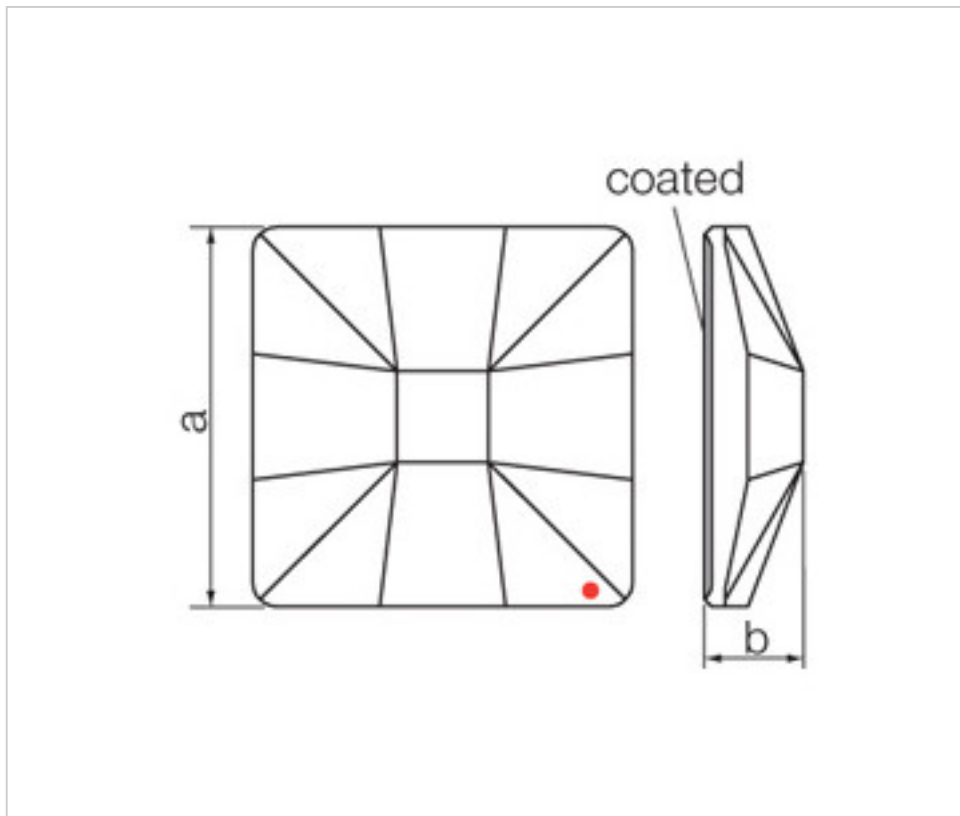

SWAROVSKI CRYSTAL > Strass Swarovski Crystal > Piezas para Pegar Strass Swarovski  
Cristales Planos Strass Coated En Parte Plana

113783101

**Classic Square 2483/10mm Bermbi Swarovski Crystal**

02 de octubre de 2024, 02:06

**PRECIOS**

	Lote	Precio sin IVA
	1	1,07€
	48	0,86€
	144	0,74€

Continúa en la siguiente página >>

SWAROVSKI CRYSTAL > Strass Swarovski Crystal > Piezas para Pegar Strass Swarovski  
Cristales Planos Strass Coated En Parte Plana

## NOTAS

---

Coated en parte plana. Medidas: A=10(+/-0,3) ; B=3,5(+/-0,3)

## OTRAS CARACTERÍSTICAS

---

Longitud (mm): 10

Ancho (mm): 10

Color: Bermuda Blue