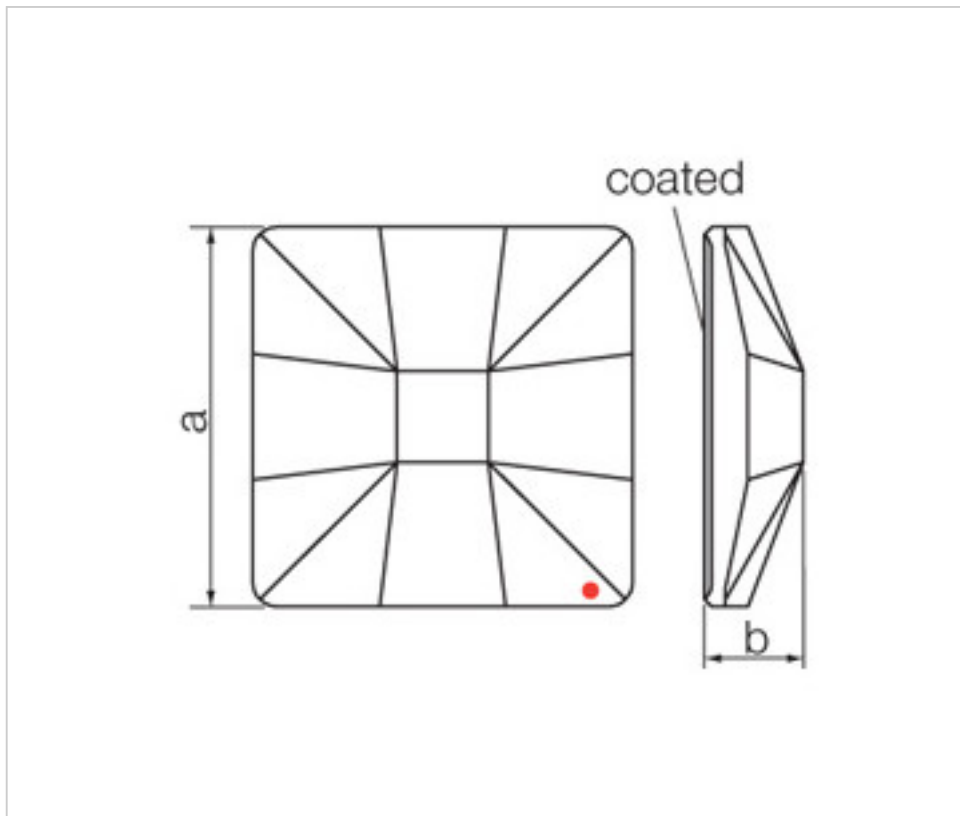

113783101

Classic Square 2483/10mm Bermbi Swarovski Crystal

21 de enero de 2025, 11:50

PRECIOS

	Lote	Precio sin IVA
	1	1,07€
	48	0,86€
	144	0,74€

Continúa en la siguiente página >>

SWAROVSKI CRYSTAL > Strass Swarovski Crystal > Piezas para Pegar Strass Swarovski
Cristales Planos Strass Coated En Parte Plana

113783101

Classic Square 2483/10mm Bermbl Swarovski Crystal

ESPECIFICACIONES TÉCNICAS

Peso: 1 Gramos

Embalaje: Caja 144 Uds.

NOTAS

Coated en parte plana. Medidas: A=10(+/-0,3) ; B=3,5(+/-0,3)

OTRAS CARACTERÍSTICAS

Longitud (mm): 10

Ancho (mm): 10

Color: Bermuda Blue

DOCUMENTOS

 [Classic Square 2483/10mm Bermbl Swarovski Crystal](#)