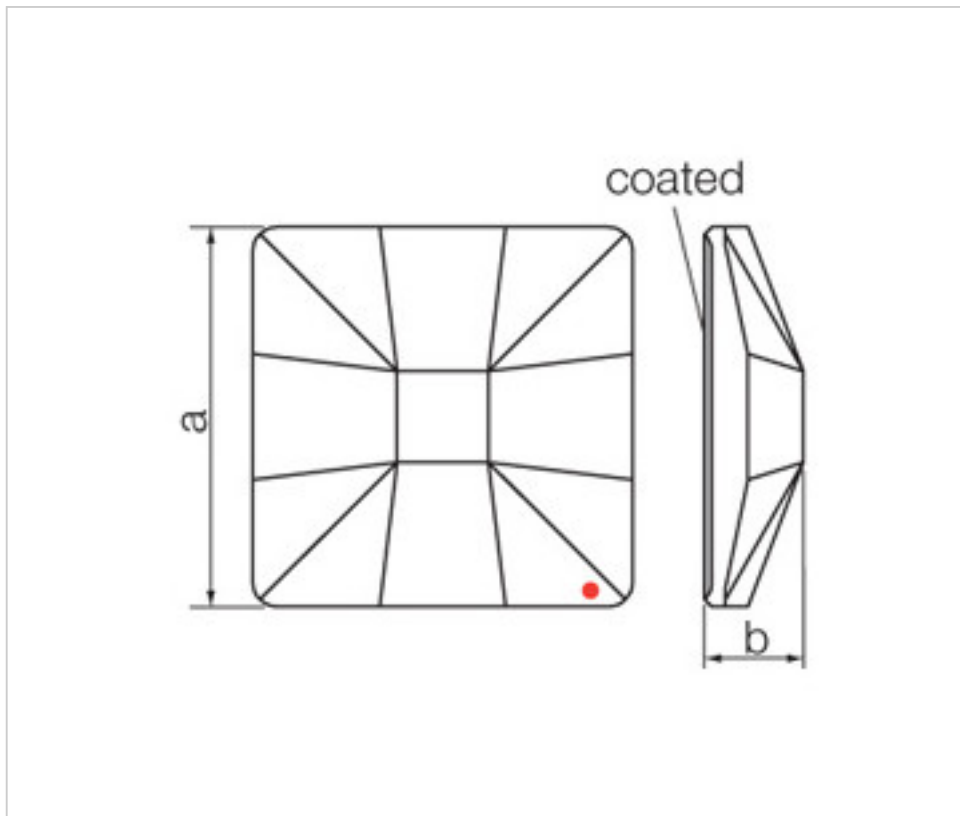

SWAROVSKI CRYSTAL > Strass Swarovski Crystal > Piezas para Pegar Strass Swarovski  
Cristales Planos Strass Coated En Parte Plana

113783101

**Classic Square 2483/10mm Bermbi Swarovski Crystal**

21 de diciembre de 2024, 16:49

**PRECIOS**

	Lote	Precio sin IVA
	1	1,07€
	48	0,86€
	144	0,74€

Continúa en la siguiente página >>

SWAROVSKI CRYSTAL > Strass Swarovski Crystal > Piezas para Pegar Strass Swarovski  
Cristales Planos Strass Coated En Parte Plana

### NOTAS

---

Coated en parte plana. Medidas: A=10(+/-0,3) ; B=3,5(+/-0,3)

### OTRAS CARACTERÍSTICAS

---

Longitud (mm): 10

Ancho (mm): 10

Color: Bermuda Blue