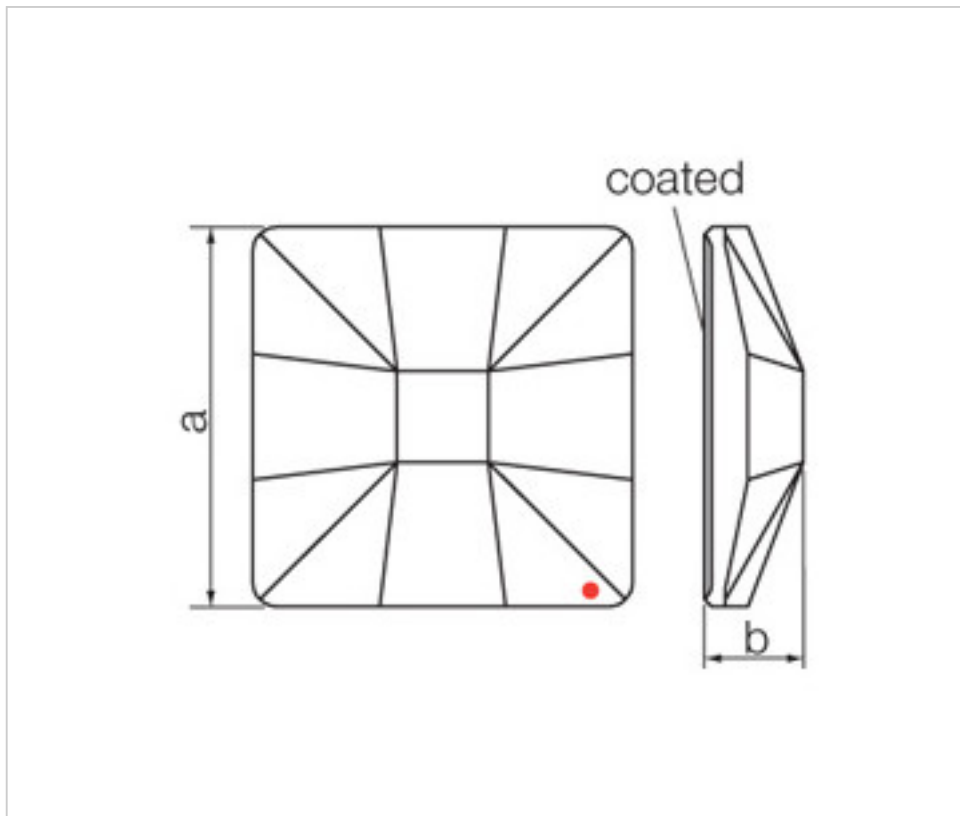

SWAROVSKI CRYSTAL > Strass Swarovski Crystal > Piezas para Pegar Strass Swarovski
Cristales Planos Strass Coated En Parte Plana

113783101

Classic Square 2483/10mm Bermbi Swarovski Crystal

21 de noviembre de 2024, 10:31

PRECIOS

	Lote	Precio sin IVA
	1	1,07€
	48	0,86€
	144	0,74€

Continúa en la siguiente página >>

SWAROVSKI CRYSTAL > Strass Swarovski Crystal > Piezas para Pegar Strass Swarovski
Cristales Planos Strass Coated En Parte Plana

113783101

Classic Square 2483/10mm Bermbl Swarovski Crystal

ESPECIFICACIONES TÉCNICAS

Peso: 1 Gramos

Embalaje: Caja 144 Uds.

NOTAS

Coated en parte plana. Medidas: A=10(+/-0,3) ; B=3,5(+/-0,3)

OTRAS CARACTERÍSTICAS

Longitud (mm): 10

Ancho (mm): 10

Color: Bermuda Blue

DOCUMENTOS

 [Classic Square 2483/10mm Bermbl Swarovski Crystal](#)