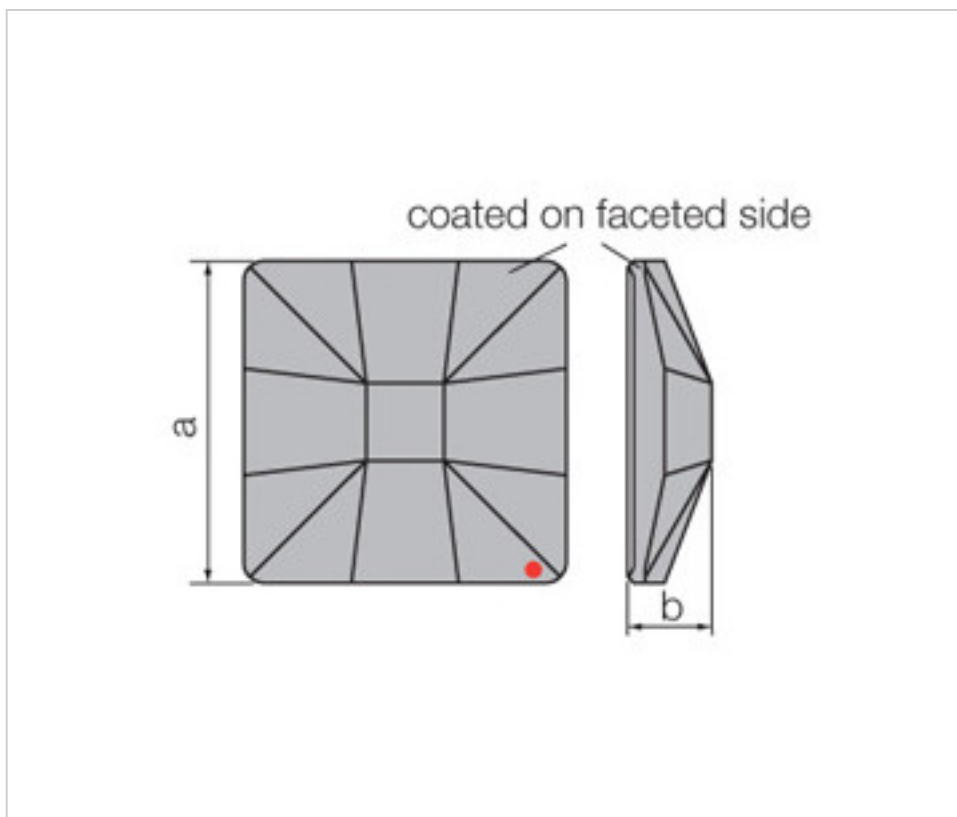

SWAROVSKI CRYSTAL > Strass Swarovski Crystal > Piezas para Pegar Strass Swarovski
Cristales Planos Strass Coated En Parte Facetada

113783111

Classic Square 2483/10mm Bermbli V Swarovski Crystal

22 de julio de 2024, 05:25

PRECIOS

	Lote	Precio sin IVA
	1	1,07€
	48	0,86€
	144	0,74€

Continúa en la siguiente página >>

SWAROVSKI CRYSTAL > Strass Swarovski Crystal > Piezas para Pegar Strass Swarovski
Cristales Planos Strass Coated En Parte Facetada

113783111

Classic Square 2483/10mm Bermbi'V Swarovski Crystal

ESPECIFICACIONES TÉCNICAS

Peso: 1 Gramos

Embalaje: Caja 144 Uds.

NOTAS

Efecto aplicado en parte facetada. Medidas: A=10mm (+/-0,3mm); B=3,5mm (+/-0,3mm)

OTRAS CARACTERÍSTICAS

Longitud (mm): 10

Ancho (mm): 10

DOCUMENTOS

 [Classic Square 2483/10mm Bermbi'V Swarovski Crystal](#)