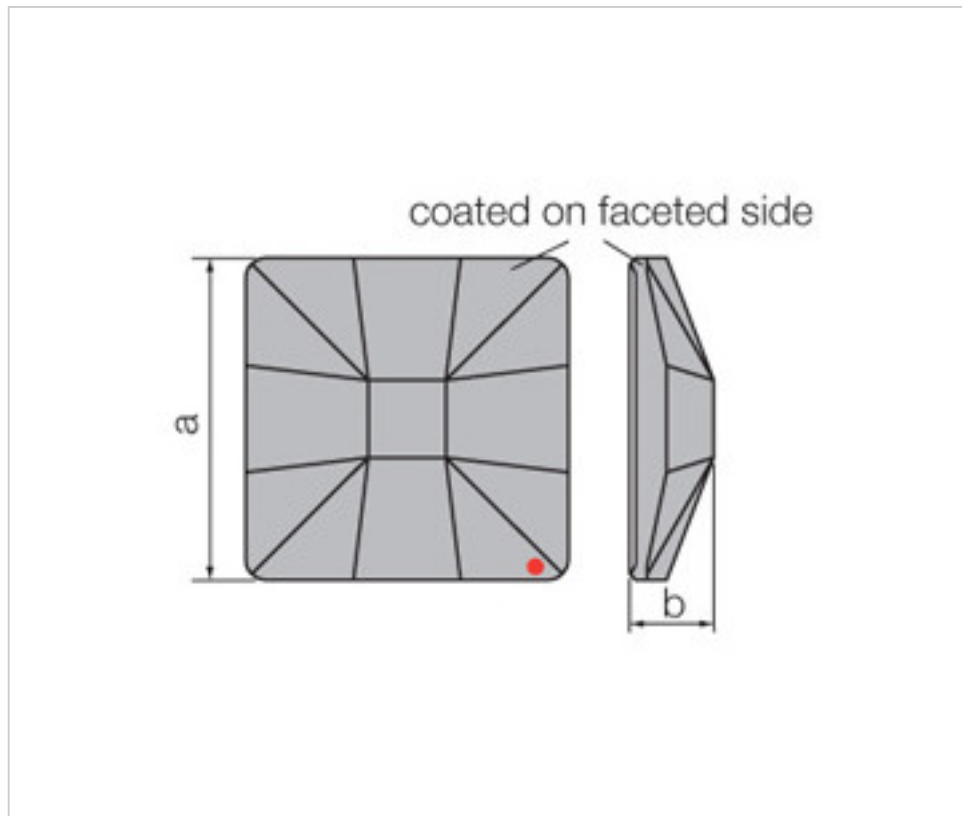

SWAROVSKI CRYSTAL > Strass Swarovski Crystal > Piezas para Pegar Strass Swarovski  
Cristales Planos Strass Coated En Parte Facetada

113783113 - 1025867

**Classic Square 2483/10mm CAL´SI´ Swarovski Crystal**

24 de agosto de 2024, 08:00

**PRECIOS**

	Lote	Precio sin IVA
	1	1,10€
	48	0,89€
	144	0,76€

Continúa en la siguiente página >>

SWAROVSKI CRYSTAL > Strass Swarovski Crystal > Piezas para Pegar Strass Swarovski  
Cristales Planos Strass Coated En Parte Facetada

## NOTAS

---

Efecto aplicado en parte facetada. Medidas: A=10mm (+/-0,3mm); B=3,5mm (+/-0,3mm).