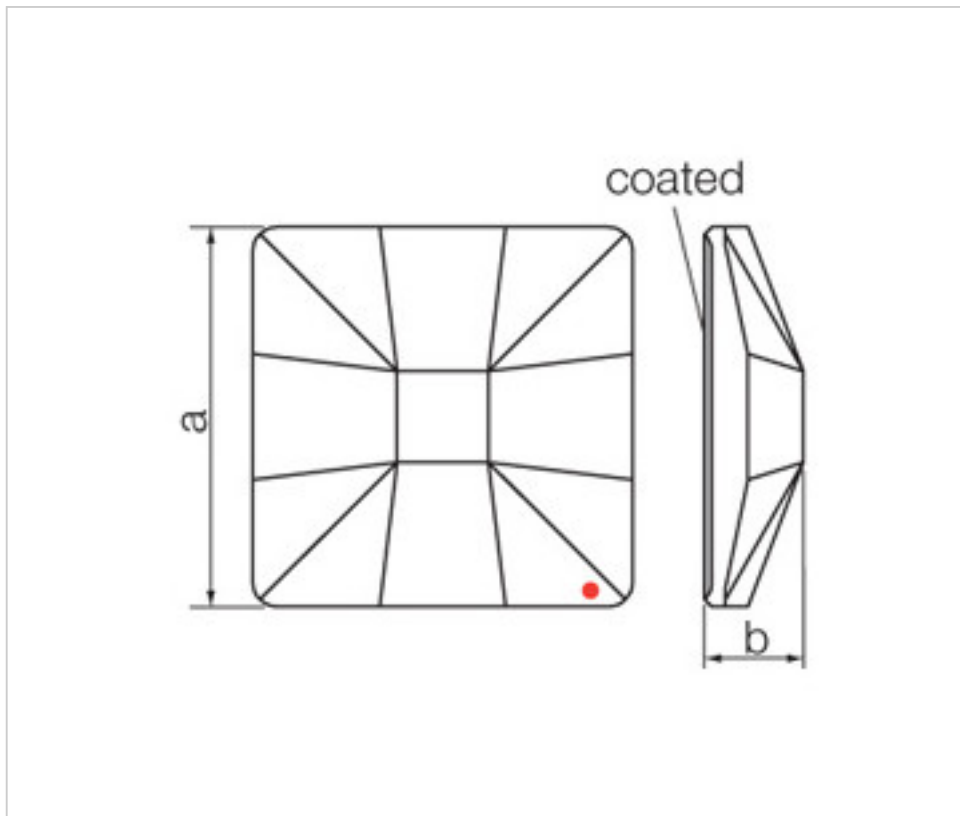

113783105

**Classic Square 2483/10mm Sage Swarovski Crystal**

02 de octubre de 2024, 02:02

**PRECIOS**

	Lote	Precio sin IVA
	1	1,07€
	48	0,86€
	144	0,74€

Continúa en la siguiente página >>

SWAROVSKI CRYSTAL > Strass Swarovski Crystal > Piezas para Pegar Strass Swarovski  
Cristales Planos Strass Coated En Parte Plana

113783105

**Classic Square 2483/10mm Sage Swarovski Crystal**

## NOTAS

---

Coated en parte plana. Medidas: A=10mm (+/-0,3mm); B=3,5mm (+/-0,3mm)

## OTRAS CARACTERÍSTICAS

---

Longitud (mm): 10

Ancho (mm): 10