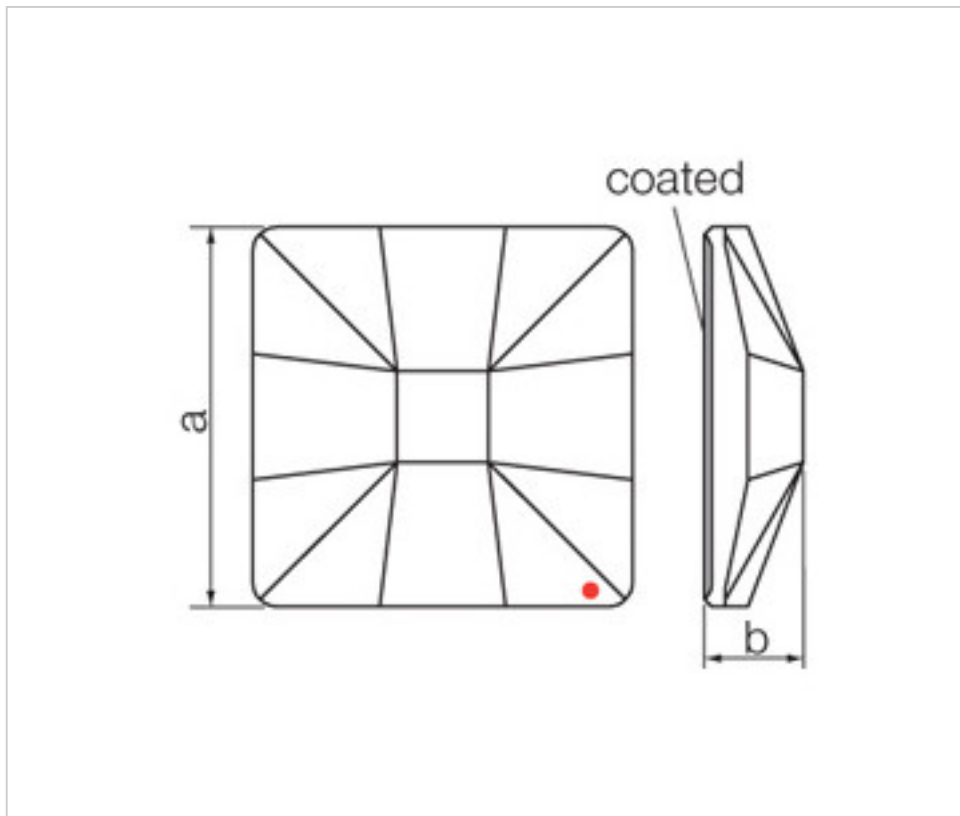

SWAROVSKI CRYSTAL > Strass Swarovski Crystal > Piezas para Pegar Strass Swarovski  
Cristales Planos Strass Coated En Parte Plana

113783104

**Classic Square 2483/10mm Sahara Swarovski Crystal**

22 de febrero de 2025, 13:56

**PRECIOS**

	Lote	Precio sin IVA
	1	1,07€
	48	0,86€
	144	0,74€

Continúa en la siguiente página >>

SWAROVSKI CRYSTAL > Strass Swarovski Crystal > Piezas para Pegar Strass Swarovski  
Cristales Planos Strass Coated En Parte Plana

### NOTAS

---

Coated en parte plana. Medidas: A=10mm (+/-0,3mm); B=3,5mm (+/-0,3mm)

### OTRAS CARACTERÍSTICAS

---

Longitud (mm): 10

Ancho (mm): 10