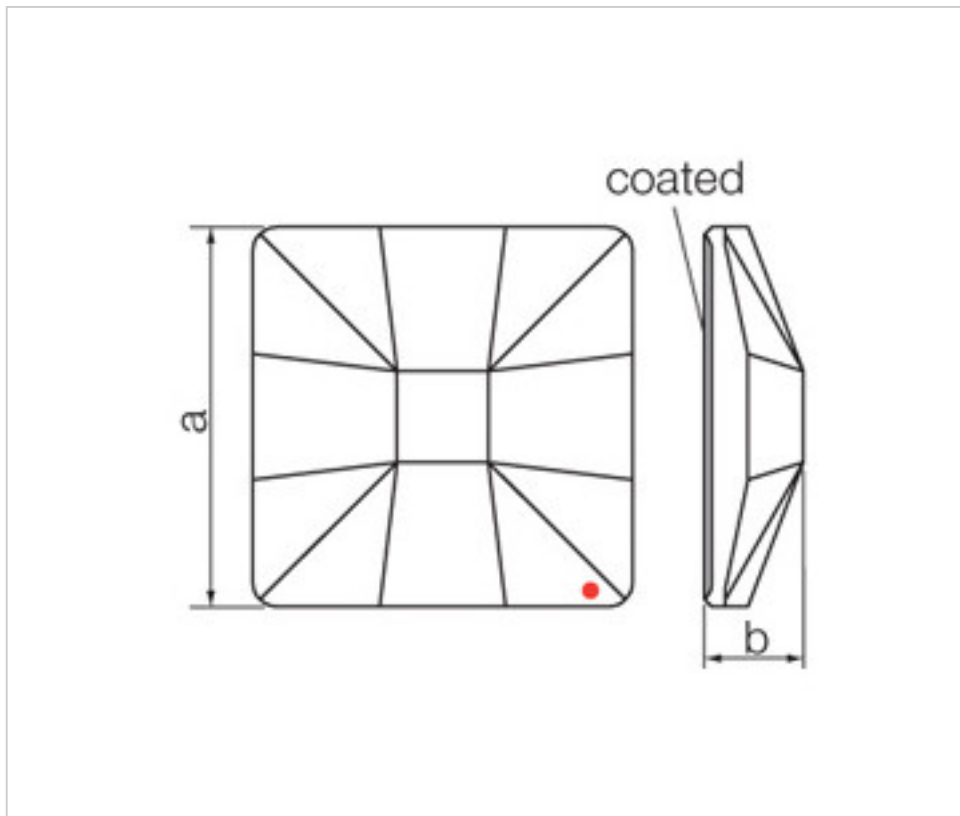

SWAROVSKI CRYSTAL > Strass Swarovski Crystal > Piezas para Pegar Strass Swarovski
Cristales Planos Strass Coated En Parte Plana

113783104

Classic Square 2483/10mm Sahara Swarovski Crystal

24 de agosto de 2024, 10:17

PRECIOS

	Lote	Precio sin IVA
	1	1,07€
	48	0,86€
	144	0,74€

Continúa en la siguiente página >>

SWAROVSKI CRYSTAL > Strass Swarovski Crystal > Piezas para Pegar Strass Swarovski
Cristales Planos Strass Coated En Parte Plana

113783104

Classic Square 2483/10mm Sahara Swarovski Crystal

ESPECIFICACIONES TÉCNICAS

Peso: 1 Gramos

Embalaje: Caja 144 Uds.

NOTAS

Coated en parte plana. Medidas: A=10mm (+/-0,3mm); B=3,5mm (+/-0,3mm)

OTRAS CARACTERÍSTICAS

Longitud (mm): 10

Ancho (mm): 10

DOCUMENTOS

 [Classic Square 2483/10mm Sahara Swarovski Crystal](#)