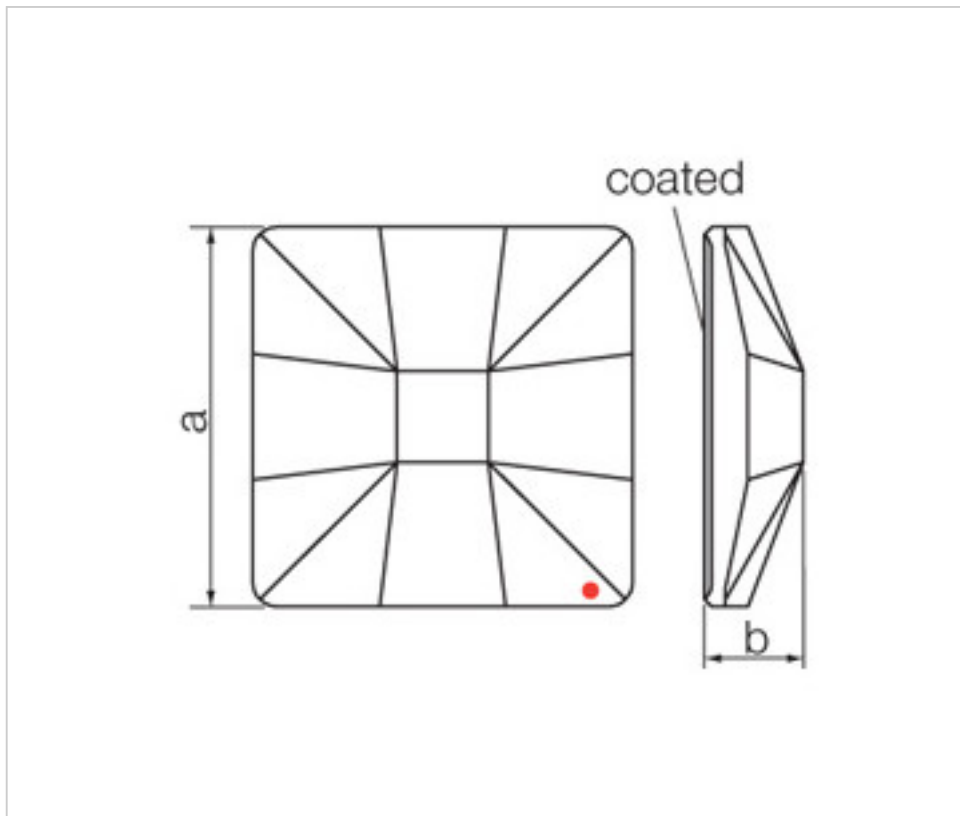

SWAROVSKI CRYSTAL > Strass Swarovski Crystal > Piezas para Pegar Strass Swarovski  
Cristales Planos Strass Coated En Parte Plana

113783104

**Classic Square 2483/10mm Sahara Swarovski Crystal**

21 de diciembre de 2024, 16:52

**PRECIOS**

	Lote	Precio sin IVA
	1	1,07€
	48	0,86€
	144	0,74€

Continúa en la siguiente página >>

SWAROVSKI CRYSTAL > Strass Swarovski Crystal > Piezas para Pegar Strass Swarovski  
Cristales Planos Strass Coated En Parte Plana

### NOTAS

---

Coated en parte plana. Medidas: A=10mm (+/-0,3mm); B=3,5mm (+/-0,3mm)

### OTRAS CARACTERÍSTICAS

---

Longitud (mm): 10

Ancho (mm): 10