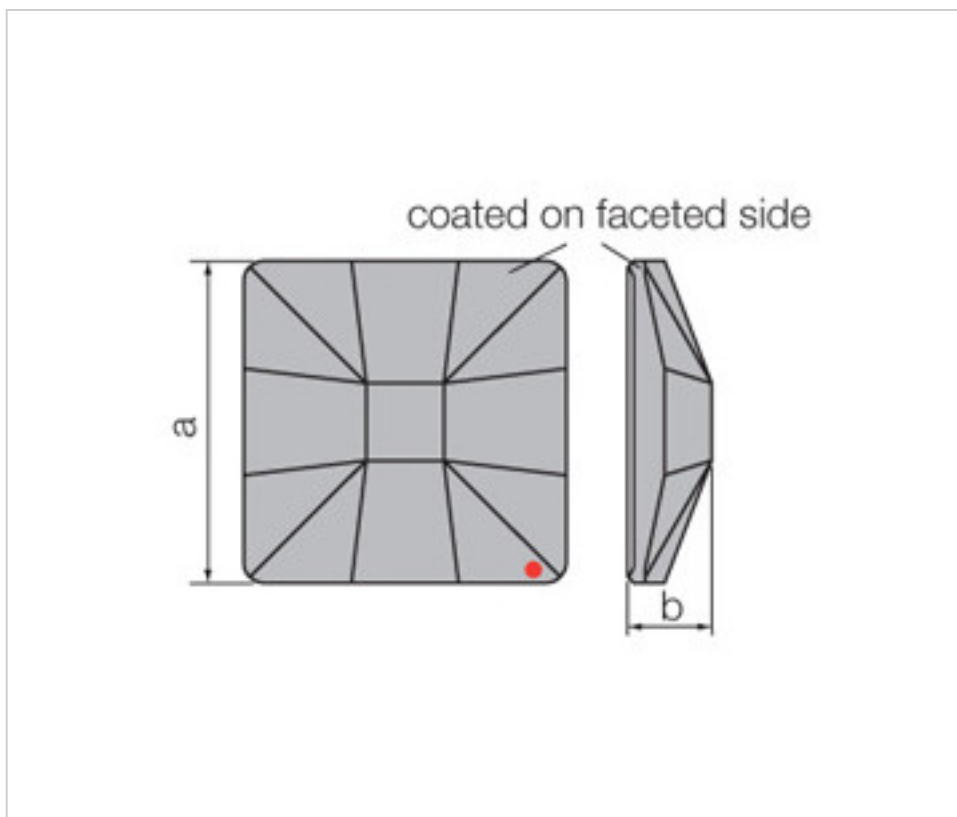

SWAROVSKI CRYSTAL > Strass Swarovski Crystal > Piezas para Pegar Strass Swarovski
Cristales Planos Strass Coated En Parte Facetada

113783114 - 1066769

Classic Square 2483/10mm Sahara V Swarovski Crystal

22 de julio de 2024, 05:27

PRECIOS

	Lote	Precio sin IVA
	1	1,10€
	48	0,88€
	144	0,76€

Continúa en la siguiente página >>

SWAROVSKI CRYSTAL > Strass Swarovski Crystal > Piezas para Pegar Strass Swarovski
Cristales Planos Strass Coated En Parte Facetada

113783114 - 1066769

Classic Square 2483/10mm Sahara V Swarovski Crystal

ESPECIFICACIONES TÉCNICAS

Peso: 1 Gramos

Embalaje: Caja 144 Uds.

NOTAS

Efecto aplicado en parte facetada. Medidas: A=10mm (+/-0,3mm); B=3,5mm (+/-0,3mm)

DOCUMENTOS

 [Classic Square 2483/10mm Sahara V Swarovski Crystal](#)