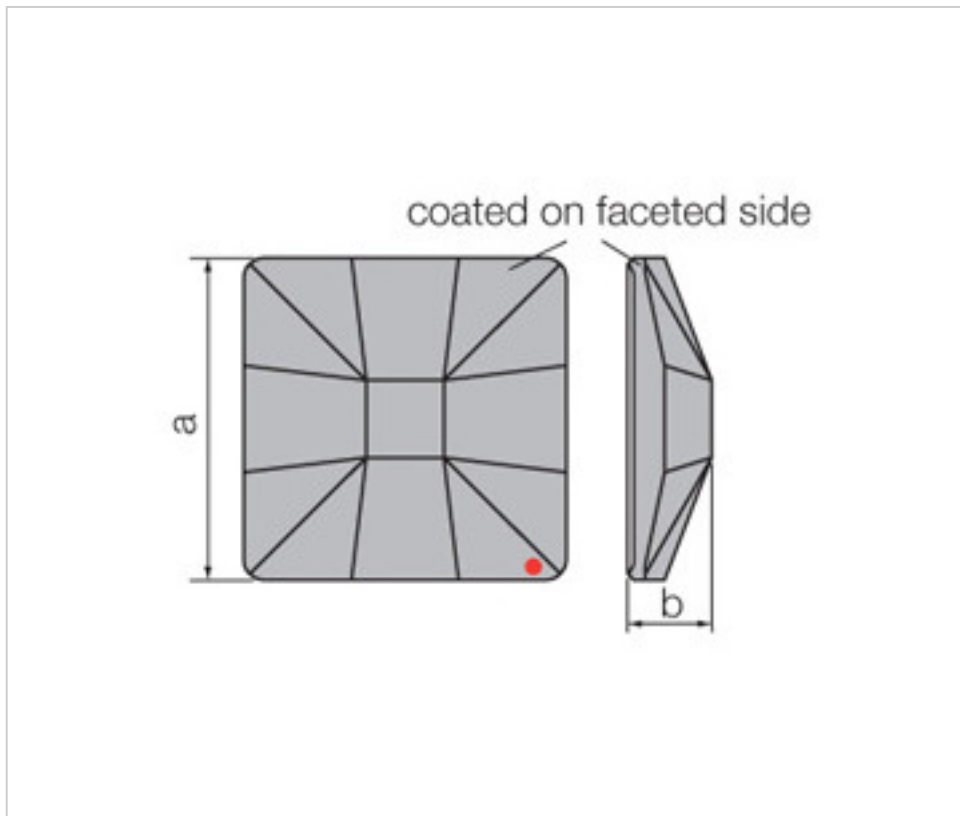

SWAROVSKI CRYSTAL > Strass Swarovski Crystal > Piezas para Pegar Strass Swarovski
Cristales Planos Strass Coated En Parte Facetada

113783114 - 1066769

Classic Square 2483/10mm Sahara V Swarovski Crystal

21 de diciembre de 2024, 17:49

PRECIOS

	Lote	Precio sin IVA
	1	1,10€
	48	0,88€
	144	0,76€

Continúa en la siguiente página >>

SWAROVSKI CRYSTAL > Strass Swarovski Crystal > Piezas para Pegar Strass Swarovski
Cristales Planos Strass Coated En Parte Facetada

113783114 - 1066769

Classic Square 2483/10mm Sahara V Swarovski Crystal

ESPECIFICACIONES TÉCNICAS

Peso: 1 Gramos

Embalaje: Caja 144 Uds.

NOTAS

Efecto aplicado en parte facetada. Medidas: A=10mm (+/-0,3mm); B=3,5mm (+/-0,3mm)

DOCUMENTOS

 [Classic Square 2483/10mm Sahara V Swarovski Crystal](#)