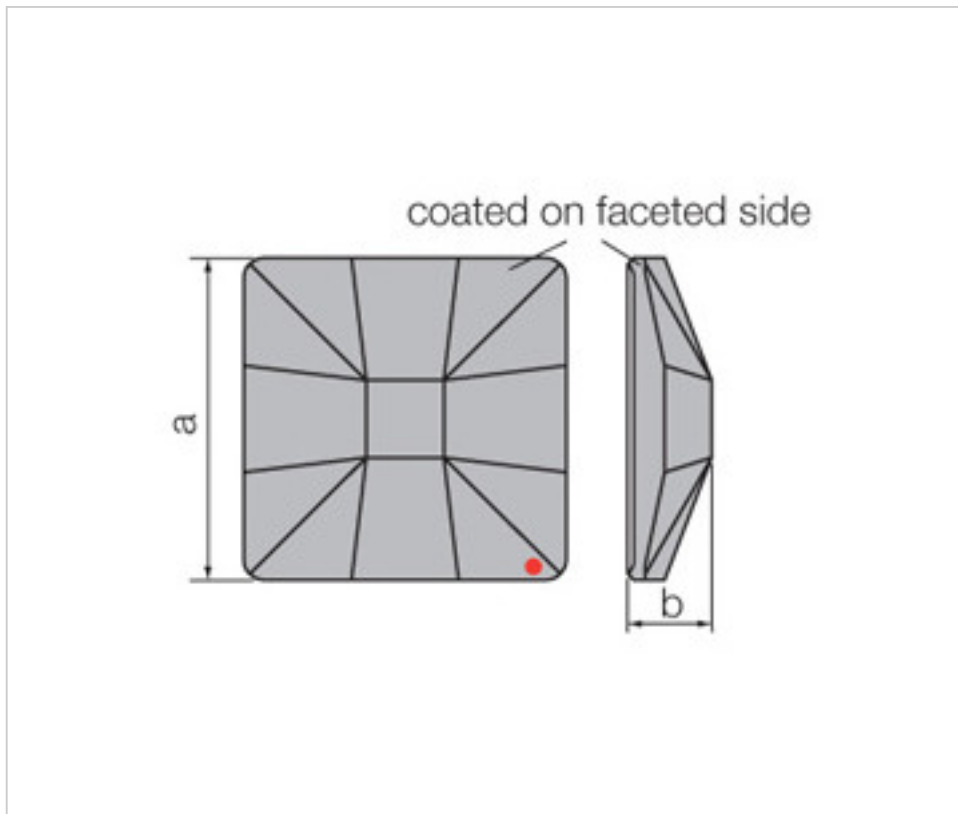

SWAROVSKI CRYSTAL > Strass Swarovski Crystal > Piezas para Pegar Strass Swarovski
Cristales Planos Strass Coated En Parte Facetada

113783114 - 1066769

Classic Square 2483/10mm Sahara V Swarovski Crystal

03 de abril de 2025, 06:01

PRECIOS

	Lote	Precio sin IVA
	1	1,10€
	48	0,88€
	144	0,76€

Continúa en la siguiente página >>