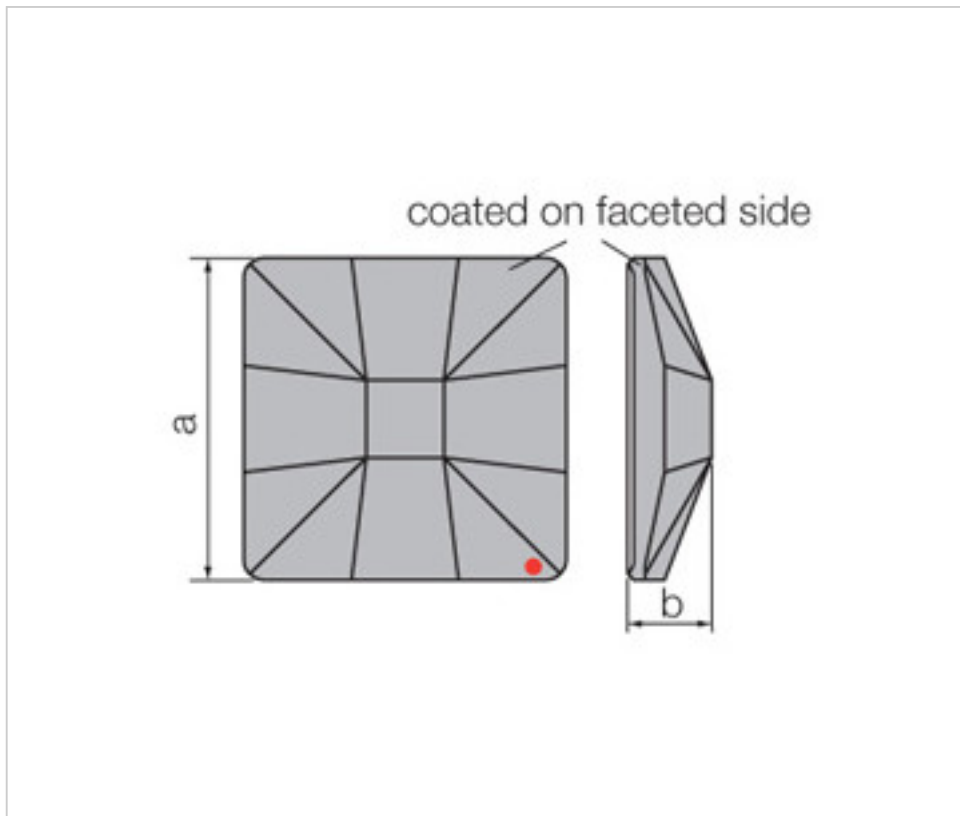

SWAROVSKI CRYSTAL > Strass Swarovski Crystal > Piezas para Pegar Strass Swarovski
Cristales Planos Strass Coated En Parte Facetada

113783114 - 1066769

Classic Square 2483/10mm Sahara V Swarovski Crystal

21 de noviembre de 2024, 10:28

PRECIOS

	Lote	Precio sin IVA
	1	1,10€
	48	0,88€
	144	0,76€

Continúa en la siguiente página >>

SWAROVSKI CRYSTAL > Strass Swarovski Crystal > Piezas para Pegar Strass Swarovski
Cristales Planos Strass Coated En Parte Facetada

113783114 - 1066769

Classic Square 2483/10mm Sahara V Swarovski Crystal

ESPECIFICACIONES TÉCNICAS

Peso: 1 Gramos

Embalaje: Caja 144 Uds.

NOTAS

Efecto aplicado en parte facetada. Medidas: A=10mm (+/-0,3mm); B=3,5mm (+/-0,3mm)

DOCUMENTOS

 [Classic Square 2483/10mm Sahara V Swarovski Crystal](#)