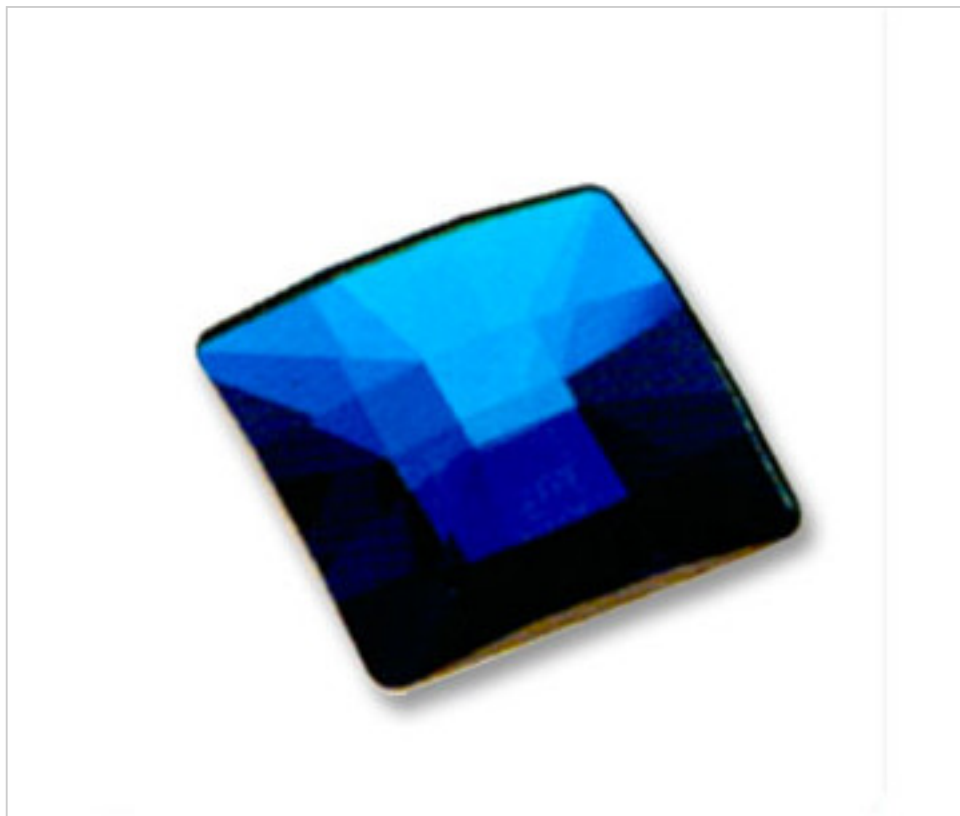

SWAROVSKI CRYSTAL > Strass Swarovski Crystal > Piezas para Pegar Strass Swarovski  
Cristales Planos Strass Coated En Parte Facetada

113783351

Classic Square 2483/25mm Bermbl'V

01 de febrero de 2025, 18:13

## NOTAS

---

Efecto aplicado en parte facetada. Medidas: A=25mm (+/-0,3mm); B=6,5mm (+/-0,3mm)

## OTRAS CARACTERÍSTICAS

---

Color: Bermuda Blue