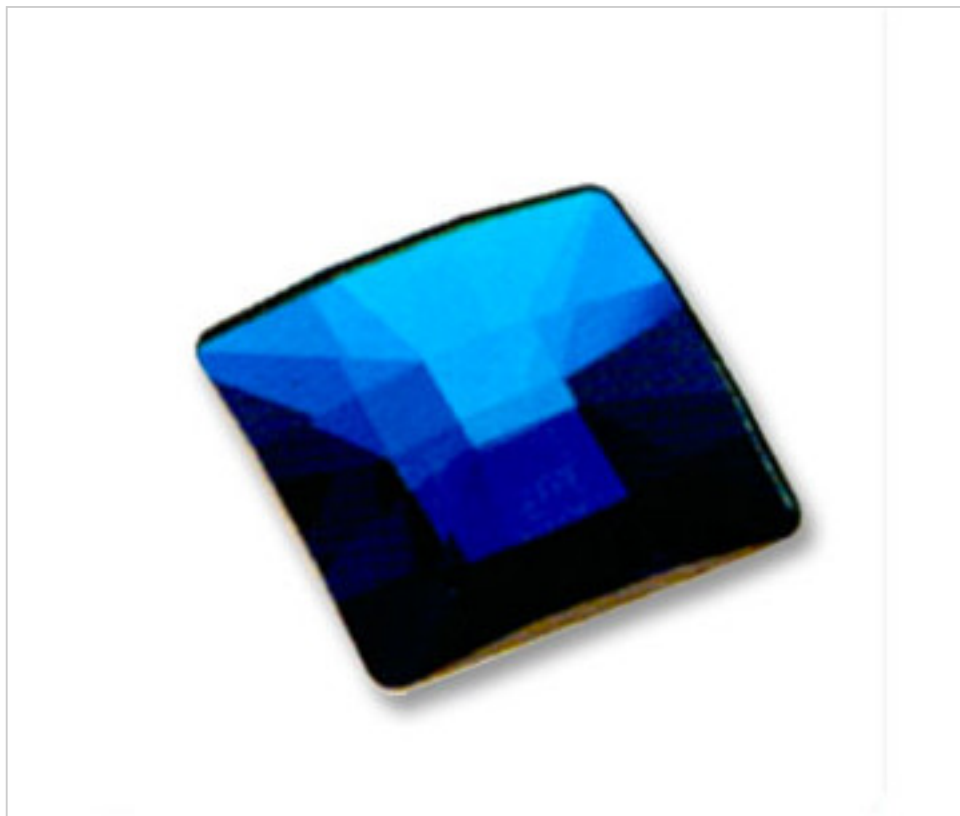

SWAROVSKI CRYSTAL > Strass Swarovski Crystal > Piezas para Pegar Strass Swarovski  
Cristales Planos Strass Coated En Parte Facetada

113783351

Classic Square 2483/25mm Bermbl´V

21 de diciembre de 2024, 18:17

## NOTAS

---

Efecto aplicado en parte facetada. Medidas: A=25mm (+/-0,3mm); B=6,5mm (+/-0,3mm)

## OTRAS CARACTERÍSTICAS

---

Color: Bermuda Blue