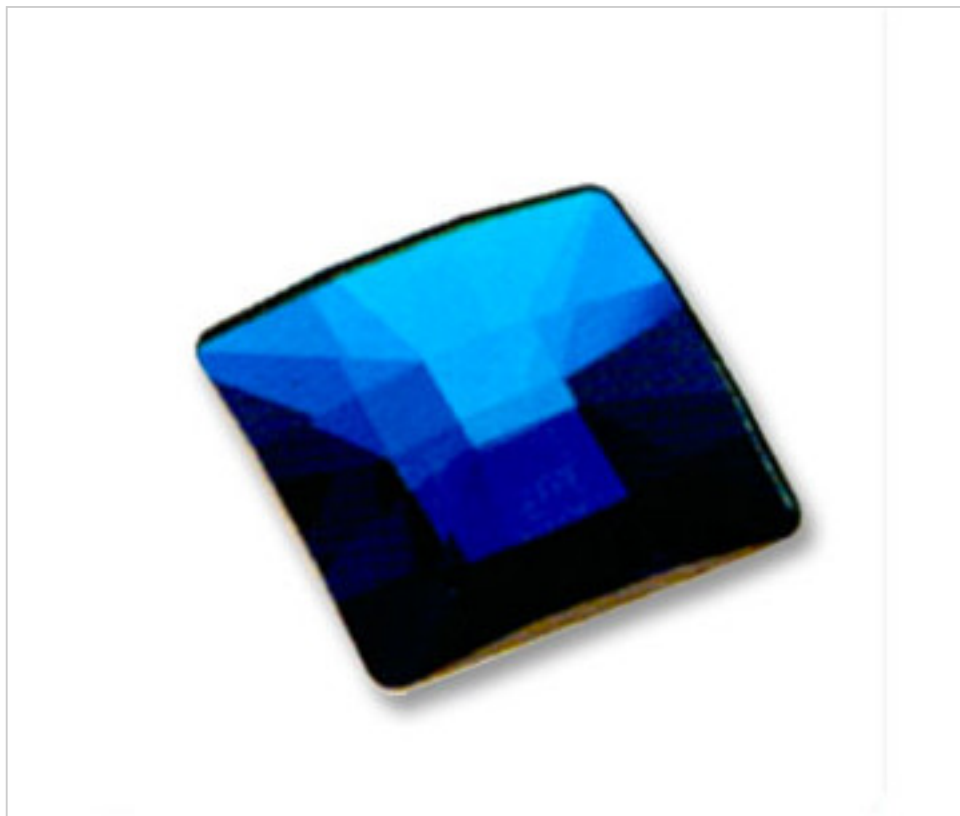

SWAROVSKI CRYSTAL > Strass Swarovski Crystal > Piezas para Pegar Strass Swarovski  
Cristales Planos Strass Coated En Parte Facetada

113783351

Classic Square 2483/25mm Bermbl´V

02 de febrero de 2025, 09:40

## NOTAS

---

Efecto aplicado en parte facetada. Medidas: A=25mm (+/-0,3mm); B=6,5mm (+/-0,3mm)

## OTRAS CARACTERÍSTICAS

---

Color: Bermuda Blue