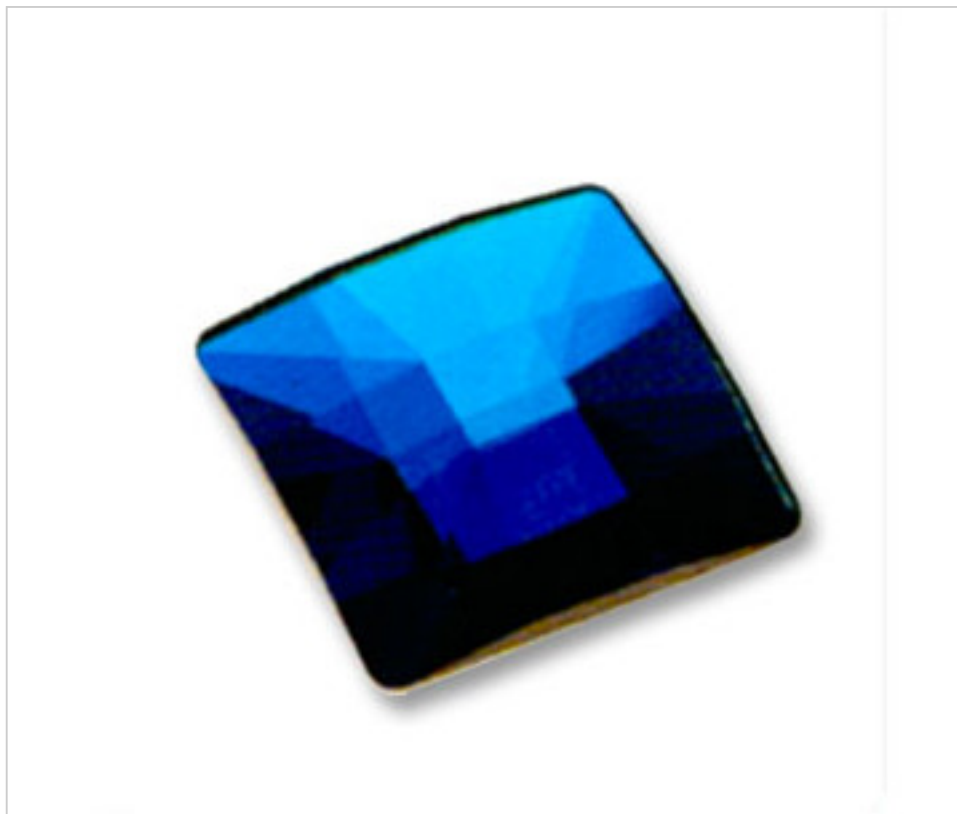

SWAROVSKI CRYSTAL > Strass Swarovski Crystal > Piezas para Pegar Strass Swarovski
Cristales Planos Strass Coated En Parte Facetada

113783351

Classic Square 2483/25mm Bermbl´V

22 de julio de 2024, 05:27

PRECIOS

	Lote	Precio sin IVA
	1	3,63€
	16	2,91€
	32	2,53€

Continúa en la siguiente página >>

SWAROVSKI CRYSTAL > Strass Swarovski Crystal > Piezas para Pegar Strass Swarovski
Cristales Planos Strass Coated En Parte Facetada

113783351

Classic Square 2483/25mm Bermbl'V

ESPECIFICACIONES TÉCNICAS

Peso: 9 Gramos

Embalaje: Caja 32 Uds.

NOTAS

Efecto aplicado en parte facetada. Medidas: A=25mm (+/-0,3mm); B=6,5mm (+/-0,3mm)

OTRAS CARACTERÍSTICAS

Color: Bermuda Blue

DOCUMENTOS

 [Classic Square 2483/25mm Bermbl'V](#)