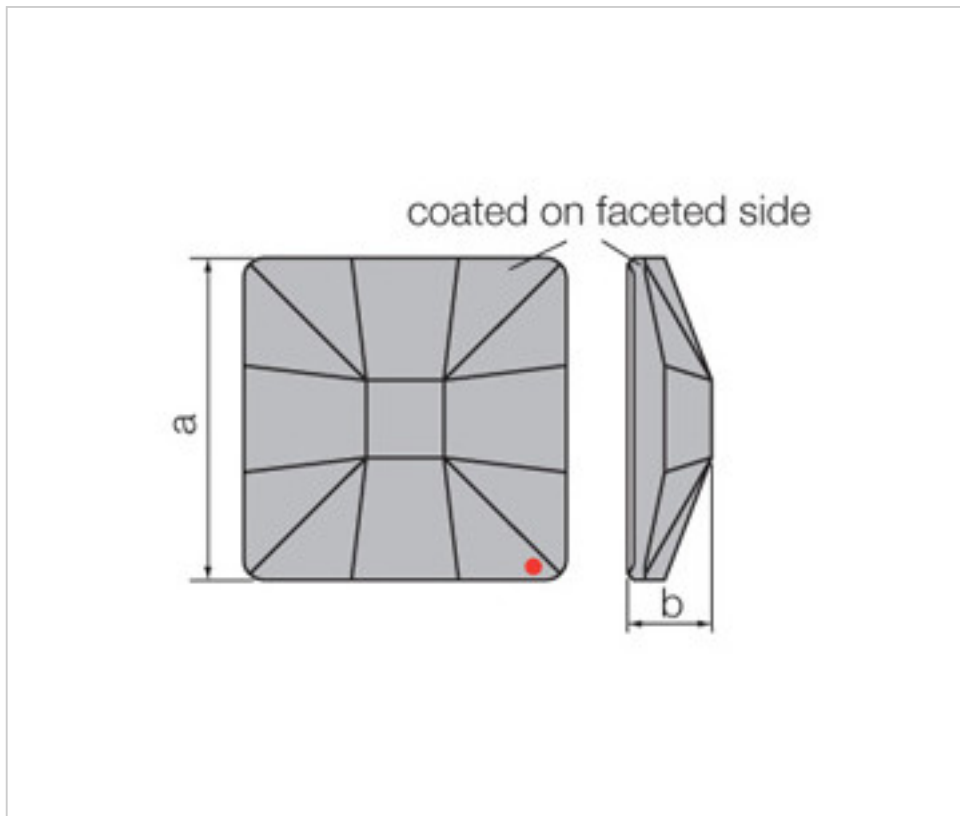

SWAROVSKI CRYSTAL > Strass Swarovski Crystal > Piezas para Pegar Strass Swarovski
Cristales Planos Strass Coated En Parte Facetada

113783353 - 1066779

Classic Square 2483/25mm CAL´SI´ Swarovski Crystal

24 de agosto de 2024, 07:43

PRECIOS

	Lote	Precio sin IVA
	1	7,00€
	16	5,60€
	32	4,87€

Continúa en la siguiente página >>

SWAROVSKI CRYSTAL > Strass Swarovski Crystal > Piezas para Pegar Strass Swarovski
Cristales Planos Strass Coated En Parte Facetada

113783353 - 1066779

Classic Square 2483/25mm CAL´SI´ Swarovski Crystal

ESPECIFICACIONES TÉCNICAS

Peso: 9 Gramos

Embalaje: Caja 32 Uds.

NOTAS

Efecto aplicado en parte facetada. Medidas: A=25mm (+/-0,3mm); B=6,5mm (+/-0,3mm)

DOCUMENTOS

 [Classic Square 2483/25mm CAL´SI´ Swarovski Crystal](#)