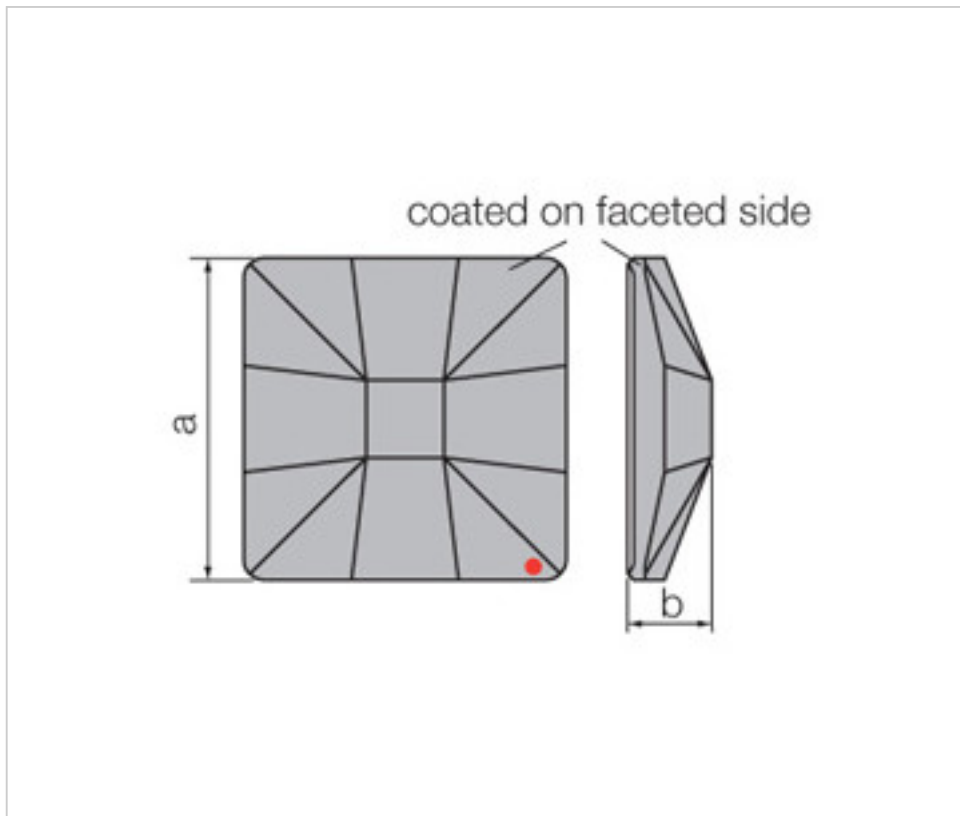

SWAROVSKI CRYSTAL > Strass Swarovski Crystal > Piezas para Pegar Strass Swarovski
Cristales Planos Strass Coated En Parte Facetada

113783353 - 1066779

Classic Square 2483/25mm CAL´SI´ Swarovski Crystal

21 de diciembre de 2024, 17:36

PRECIOS

	Lote	Precio sin IVA
	1	7,00€
	16	5,60€
	32	4,87€

Continúa en la siguiente página >>

SWAROVSKI CRYSTAL > Strass Swarovski Crystal > Piezas para Pegar Strass Swarovski
Cristales Planos Strass Coated En Parte Facetada

113783353 - 1066779

Classic Square 2483/25mm CAL´SI´ Swarovski Crystal

ESPECIFICACIONES TÉCNICAS

Peso: 9 Gramos

Embalaje: Caja 32 Uds.

NOTAS

Efecto aplicado en parte facetada. Medidas: A=25mm (+/-0,3mm); B=6,5mm (+/-0,3mm)

DOCUMENTOS

 [Classic Square 2483/25mm CAL´SI´ Swarovski Crystal](#)