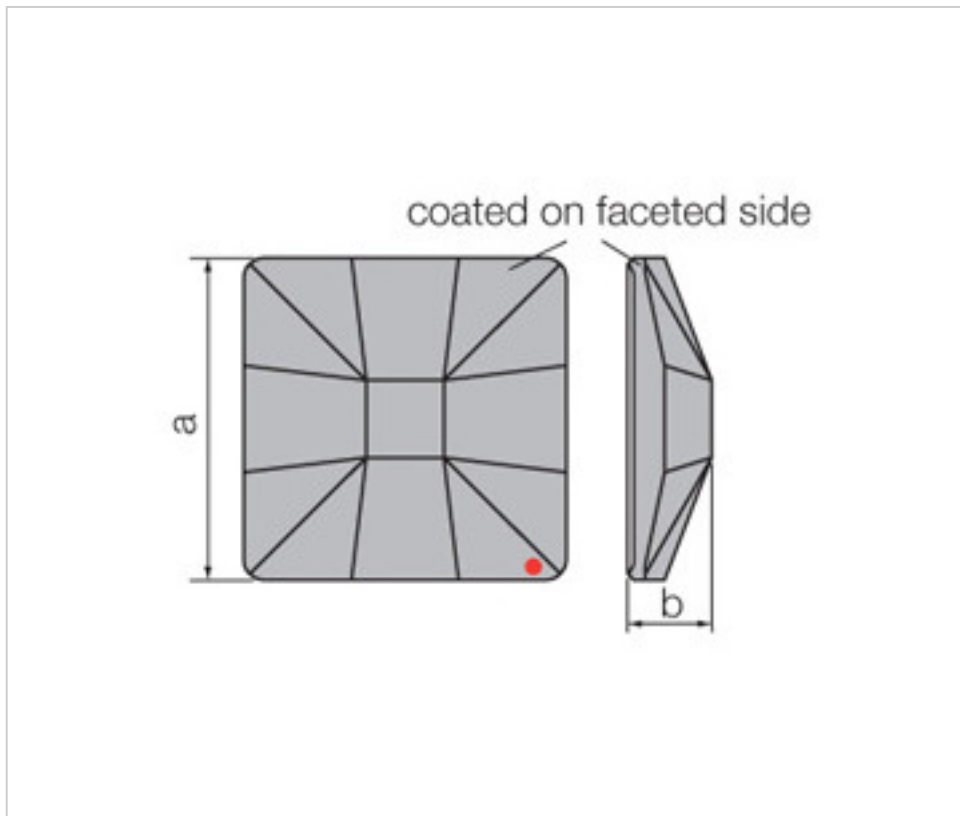

SWAROVSKI CRYSTAL > Strass Swarovski Crystal > Piezas para Pegar Strass Swarovski
Cristales Planos Strass Coated En Parte Facetada

113783353 - 1066779

Classic Square 2483/25mm CAL´SI´ Swarovski Crystal

01 de febrero de 2025, 17:41

PRECIOS

	Lote	Precio sin IVA
	1	7,00€
	16	5,60€
	32	4,87€

Continúa en la siguiente página >>

SWAROVSKI CRYSTAL > Strass Swarovski Crystal > Piezas para Pegar Strass Swarovski
Cristales Planos Strass Coated En Parte Facetada

113783353 - 1066779

Classic Square 2483/25mm CAL´SI´ Swarovski Crystal

ESPECIFICACIONES TÉCNICAS

Peso: 9 Gramos

Embalaje: Caja 32 Uds.

NOTAS

Efecto aplicado en parte facetada. Medidas: A=25mm (+/-0,3mm); B=6,5mm (+/-0,3mm)

DOCUMENTOS

 [Classic Square 2483/25mm CAL´SI´ Swarovski Crystal](#)