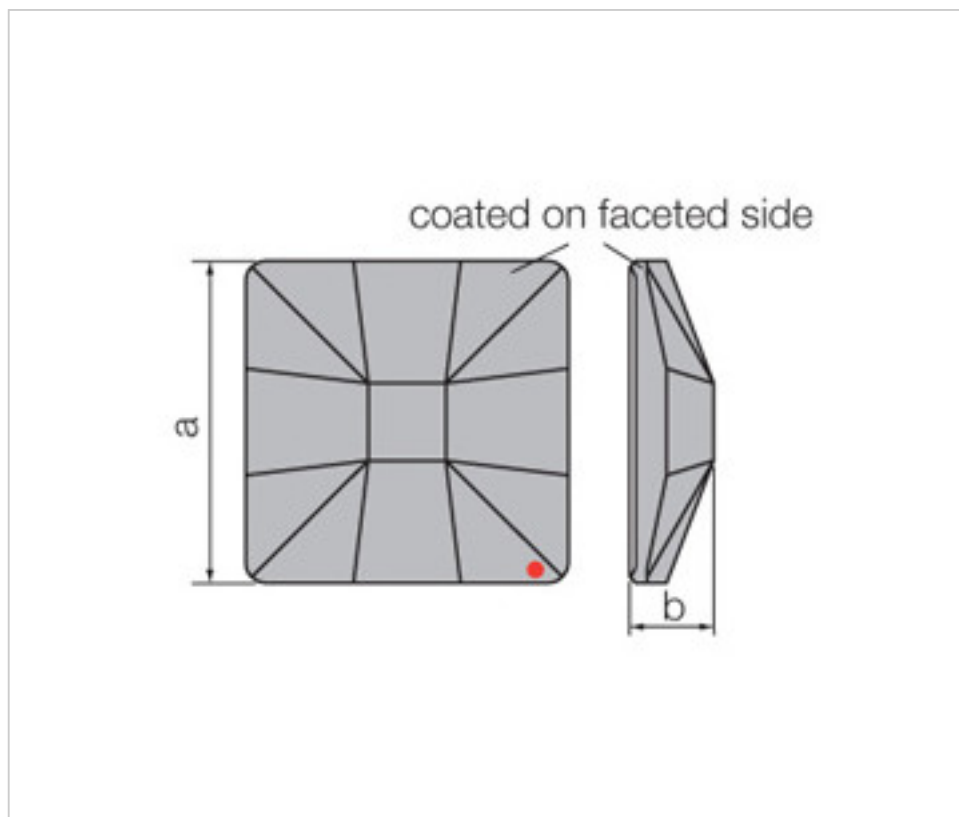

SWAROVSKI CRYSTAL > Strass Swarovski Crystal > Piezas para Pegar Strass Swarovski
Cristales Planos Strass Coated En Parte Facetada

113783353 - 1066779

Classic Square 2483/25mm CAL´SI´ Swarovski Crystal

03 de abril de 2025, 06:05

PRECIOS

	Lote	Precio sin IVA
	1	7,00€
	16	5,60€
	32	4,87€

Continúa en la siguiente página >>

SWAROVSKI CRYSTAL > Strass Swarovski Crystal > Piezas para Pegar Strass Swarovski
Cristales Planos Strass Coated En Parte Facetada

113783353 - 1066779

Classic Square 2483/25mm CAL´SI´ Swarovski Crystal

ESPECIFICACIONES TÉCNICAS

Peso: 9 Gramos

Embalaje: Caja 32 Uds.

NOTAS

Efecto aplicado en parte facetada. Medidas: A=25mm (+/-0,3mm); B=6,5mm (+/-0,3mm)

DOCUMENTOS

 [Classic Square 2483/25mm CAL´SI´ Swarovski Crystal](#)