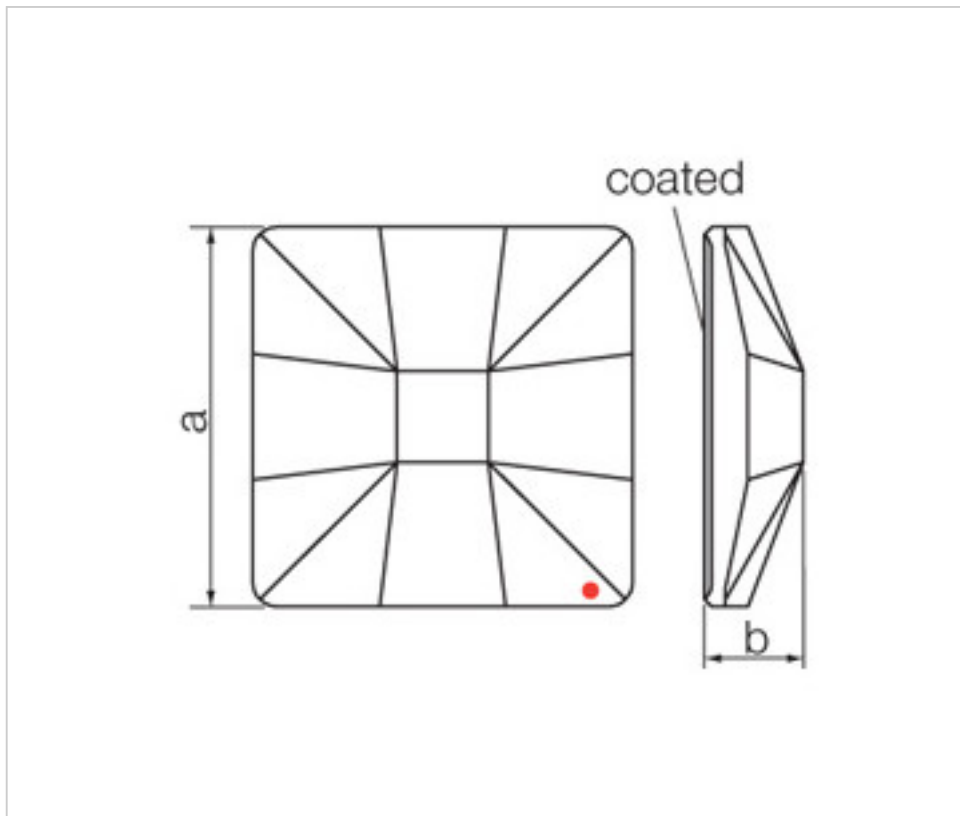

SWAROVSKI CRYSTAL > Strass Swarovski Crystal > Piezas para Pegar Strass Swarovski
Cristales Planos Strass Coated En Parte Plana

113783254

Classic Square 2483/25mm Sahara Swarovski Crystal

21 de diciembre de 2024, 17:20

PRECIOS

	Lote	Precio sin IVA
	1	6,18€
	16	4,95€
	32	4,29€

Continúa en la siguiente página >>

SWAROVSKI CRYSTAL > Strass Swarovski Crystal > Piezas para Pegar Strass Swarovski
Cristales Planos Strass Coated En Parte Plana

113783254

Classic Square 2483/25mm Sahara Swarovski Crystal

ESPECIFICACIONES TÉCNICAS

Peso: 9 Gramos

Embalaje: Caja 32 Uds.

NOTAS

Efecto aplicado en parte plana. Medidas: A=25mm (+/-0,3mm); B=6,5mm (+/-0,3mm)

DOCUMENTOS

 [Classic Square 2483/25mm Sahara Swarovski Crystal](#)