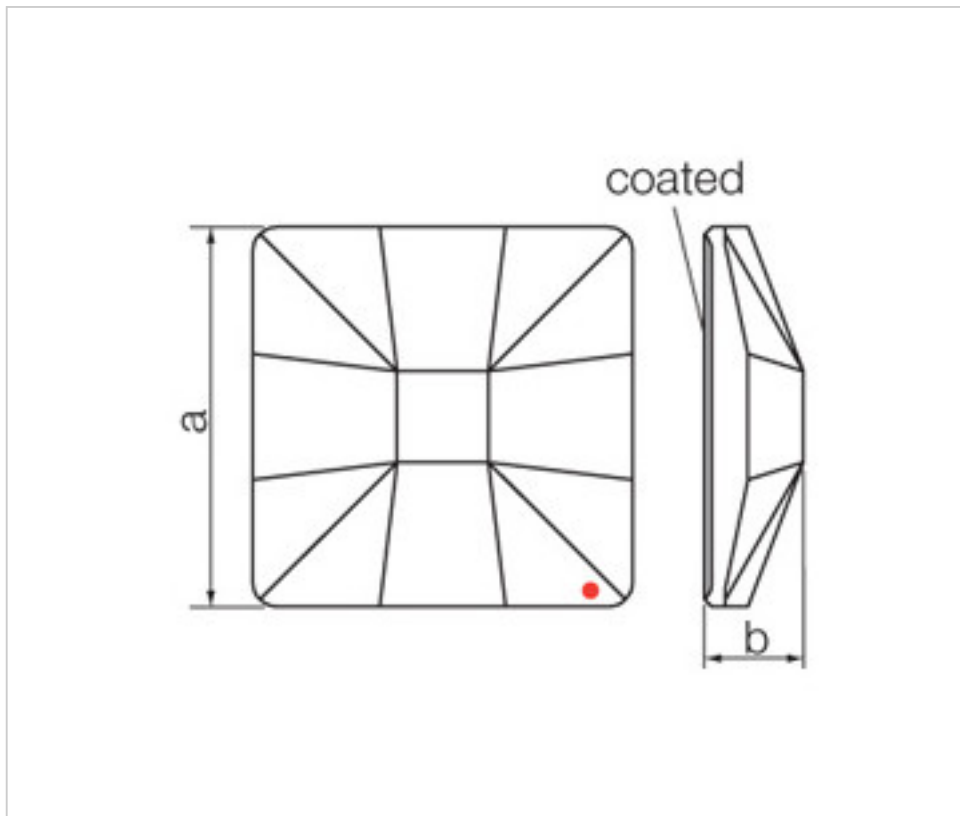

SWAROVSKI CRYSTAL > Strass Swarovski Crystal > Piezas para Pegar Strass Swarovski
Cristales Planos Strass Coated En Parte Plana

113783254

Classic Square 2483/25mm Sahara Swarovski Crystal

03 de noviembre de 2024, 10:54

PRECIOS

	Lote	Precio sin IVA
	1	6,18€
	16	4,95€
	32	4,29€

Continúa en la siguiente página >>

SWAROVSKI CRYSTAL > Strass Swarovski Crystal > Piezas para Pegar Strass Swarovski
Cristales Planos Strass Coated En Parte Plana

113783254

Classic Square 2483/25mm Sahara Swarovski Crystal

ESPECIFICACIONES TÉCNICAS

Peso: 9 Gramos

Embalaje: Caja 32 Uds.

NOTAS

Efecto aplicado en parte plana. Medidas: A=25mm (+/-0,3mm); B=6,5mm (+/-0,3mm)

DOCUMENTOS

 [Classic Square 2483/25mm Sahara Swarovski Crystal](#)