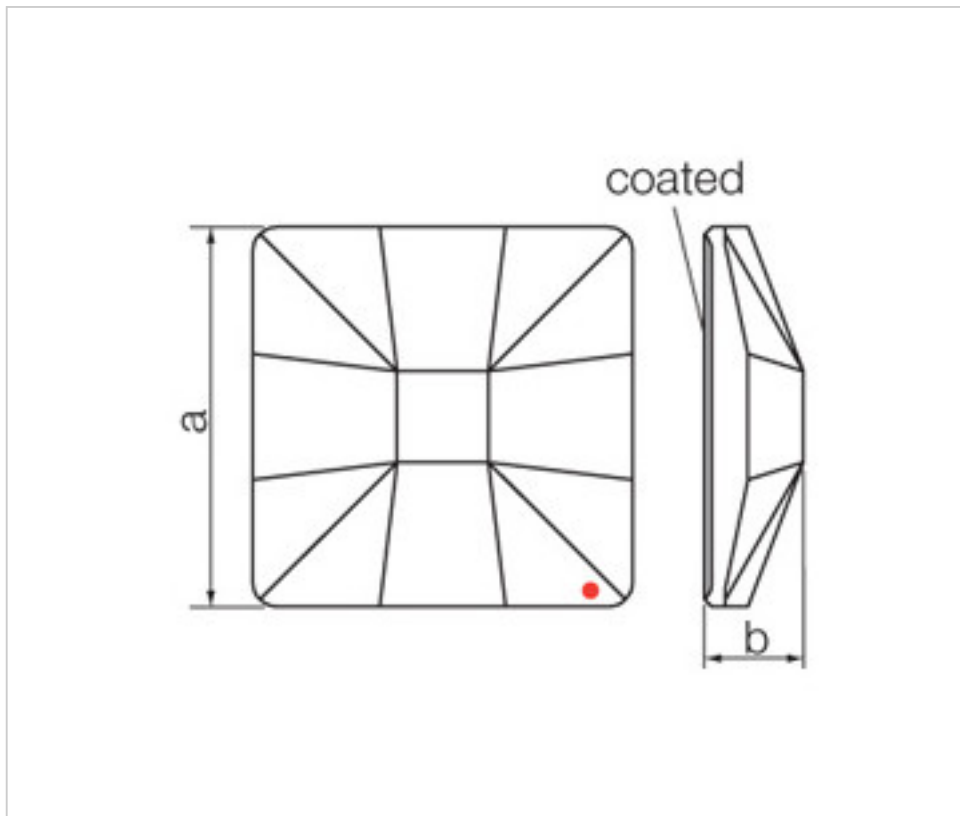

SWAROVSKI CRYSTAL > Strass Swarovski Crystal > Piezas para Pegar Strass Swarovski
Cristales Planos Strass Coated En Parte Plana

113783254

Classic Square 2483/25mm Sahara Swarovski Crystal

01 de febrero de 2025, 18:06

PRECIOS

	Lote	Precio sin IVA
	1	6,18€
	16	4,95€
	32	4,29€

Continúa en la siguiente página >>

SWAROVSKI CRYSTAL > Strass Swarovski Crystal > Piezas para Pegar Strass Swarovski
Cristales Planos Strass Coated En Parte Plana

113783254

Classic Square 2483/25mm Sahara Swarovski Crystal

ESPECIFICACIONES TÉCNICAS

Peso: 9 Gramos

Embalaje: Caja 32 Uds.

NOTAS

Efecto aplicado en parte plana. Medidas: A=25mm (+/-0,3mm); B=6,5mm (+/-0,3mm)

DOCUMENTOS

 [Classic Square 2483/25mm Sahara Swarovski Crystal](#)