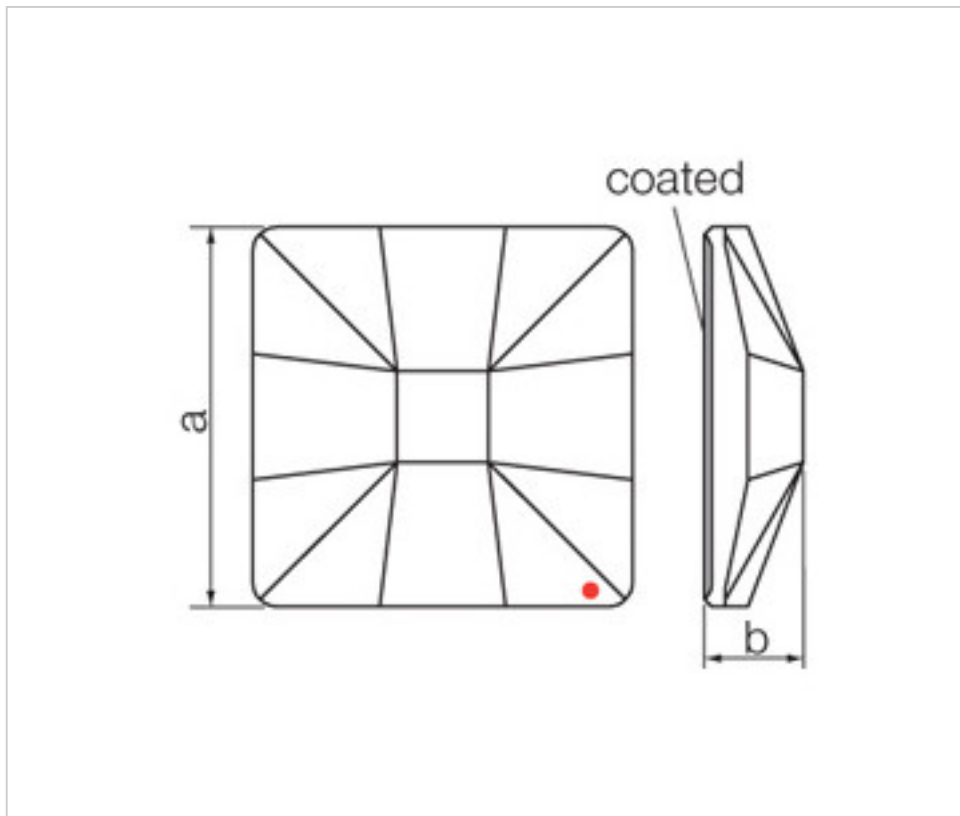

SWAROVSKI CRYSTAL > Strass Swarovski Crystal > Piezas para Pegar Strass Swarovski
Cristales Planos Strass Coated En Parte Plana

113783254

Classic Square 2483/25mm Sahara Swarovski Crystal

21 de noviembre de 2024, 11:08

PRECIOS

	Lote	Precio sin IVA
	1	6,18€
	16	4,95€
	32	4,29€

Continúa en la siguiente página >>

SWAROVSKI CRYSTAL > Strass Swarovski Crystal > Piezas para Pegar Strass Swarovski
Cristales Planos Strass Coated En Parte Plana

113783254

Classic Square 2483/25mm Sahara Swarovski Crystal

ESPECIFICACIONES TÉCNICAS

Peso: 9 Gramos

Embalaje: Caja 32 Uds.

NOTAS

Efecto aplicado en parte plana. Medidas: A=25mm (+/-0,3mm); B=6,5mm (+/-0,3mm)

DOCUMENTOS

 [Classic Square 2483/25mm Sahara Swarovski Crystal](#)