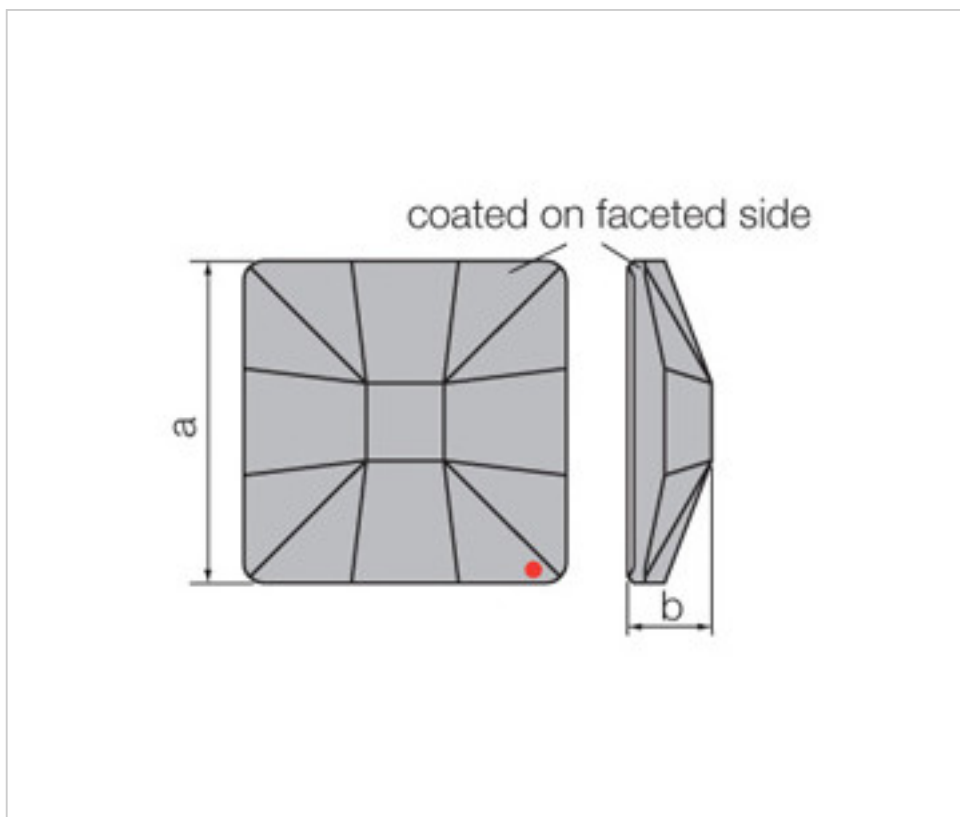

SWAROVSKI CRYSTAL > Strass Swarovski Crystal > Piezas para Pegar Strass Swarovski  
Cristales Planos Strass Coated En Parte Facetada

113783354

**Classic Square 2483/25mm Sahara V Swarovski Crystal**

24 de agosto de 2024, 07:47

**PRECIOS**

|  | Lote | Precio sin IVA |
|--|------|----------------|
|  | 1    | 6,79€          |
|  | 16   | 5,43€          |
|  | 32   | 4,72€          |

Continúa en la siguiente página >>

SWAROVSKI CRYSTAL > Strass Swarovski Crystal > Piezas para Pegar Strass Swarovski  
Cristales Planos Strass Coated En Parte Facetada

### NOTAS

---

Efecto aplicado en parte facetada. Medidas: A=25mm (+/-0,3mm); B=6,5mm (+/-0,3mm)

### DOCUMENTOS

---

 [Classic Square 2483/25mm Sahara V Swarovski Crystal](#)