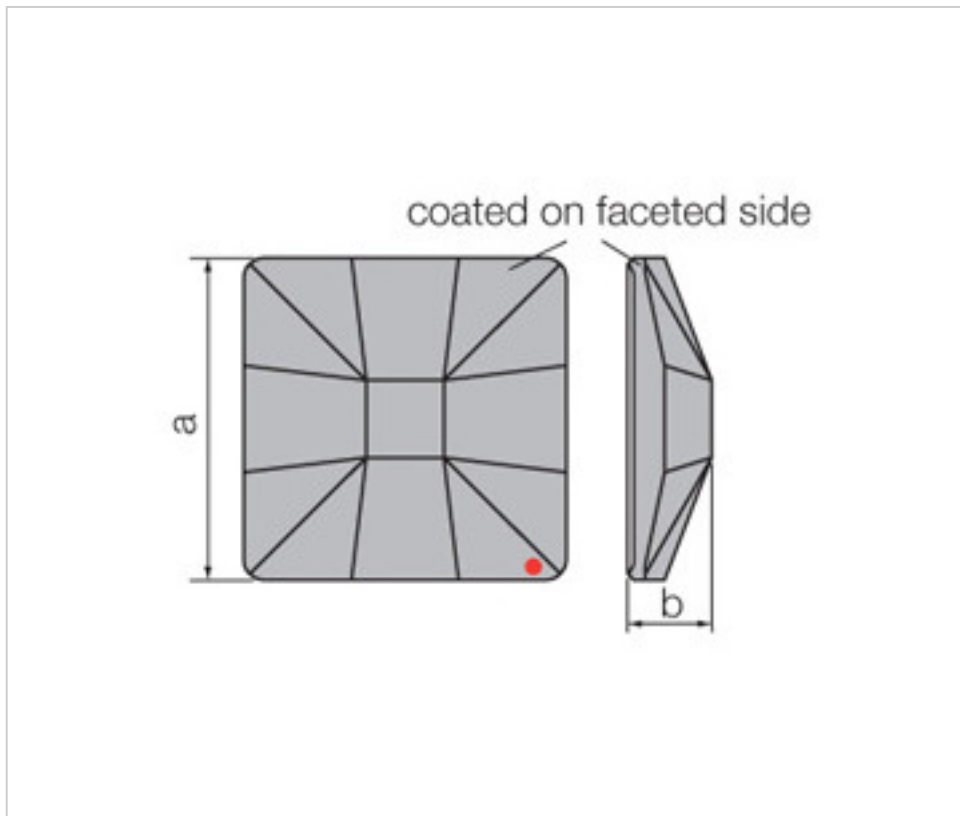

SWAROVSKI CRYSTAL > Strass Swarovski Crystal > Piezas para Pegar Strass Swarovski
Cristales Planos Strass Coated En Parte Facetada

113783354

Classic Square 2483/25mm Sahara V Swarovski Crystal

30 de diciembre de 2024, 19:04

PRECIOS

	Lote	Precio sin IVA
	1	6,79€
	16	5,43€
	32	4,72€

Continúa en la siguiente página >>

SWAROVSKI CRYSTAL > Strass Swarovski Crystal > Piezas para Pegar Strass Swarovski
Cristales Planos Strass Coated En Parte Facetada

113783354

Classic Square 2483/25mm Sahara V Swarovski Crystal

ESPECIFICACIONES TÉCNICAS

Peso: 9 Gramos

Embalaje: Caja 32 Uds.

NOTAS

Efecto aplicado en parte facetada. Medidas: A=25mm (+/-0,3mm); B=6,5mm (+/-0,3mm)

DOCUMENTOS

 [Classic Square 2483/25mm Sahara V Swarovski Crystal](#)