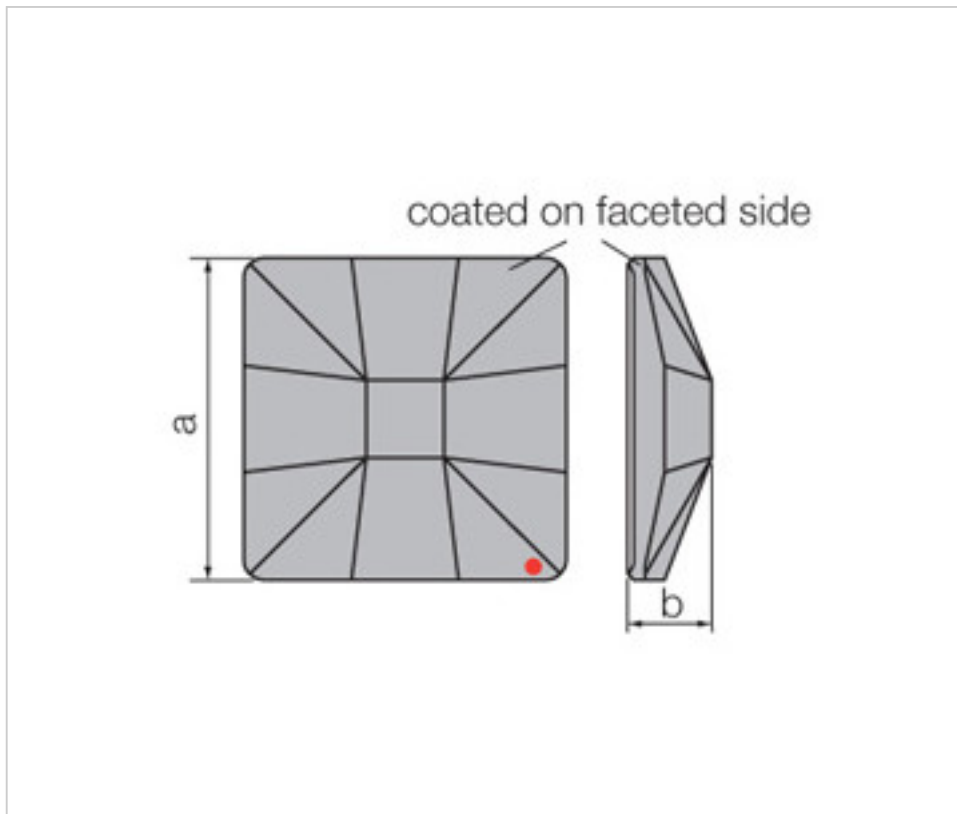

SWAROVSKI CRYSTAL > Strass Swarovski Crystal > Piezas para Pegar Strass Swarovski
Cristales Planos Strass Coated En Parte Facetada

113783354

Classic Square 2483/25mm Sahara V Swarovski Crystal

03 de abril de 2025, 23:23

PRECIOS

	Lote	Precio sin IVA
	1	6,79€
	16	5,43€
	32	4,72€

Continúa en la siguiente página >>

SWAROVSKI CRYSTAL > Strass Swarovski Crystal > Piezas para Pegar Strass Swarovski
Cristales Planos Strass Coated En Parte Facetada

113783354

Classic Square 2483/25mm Sahara V Swarovski Crystal

ESPECIFICACIONES TÉCNICAS

Peso: 9 Gramos

Embalaje: Caja 32 Uds.

NOTAS

Efecto aplicado en parte facetada. Medidas: A=25mm (+/-0,3mm); B=6,5mm (+/-0,3mm)

DOCUMENTOS

 [Classic Square 2483/25mm Sahara V Swarovski Crystal](#)