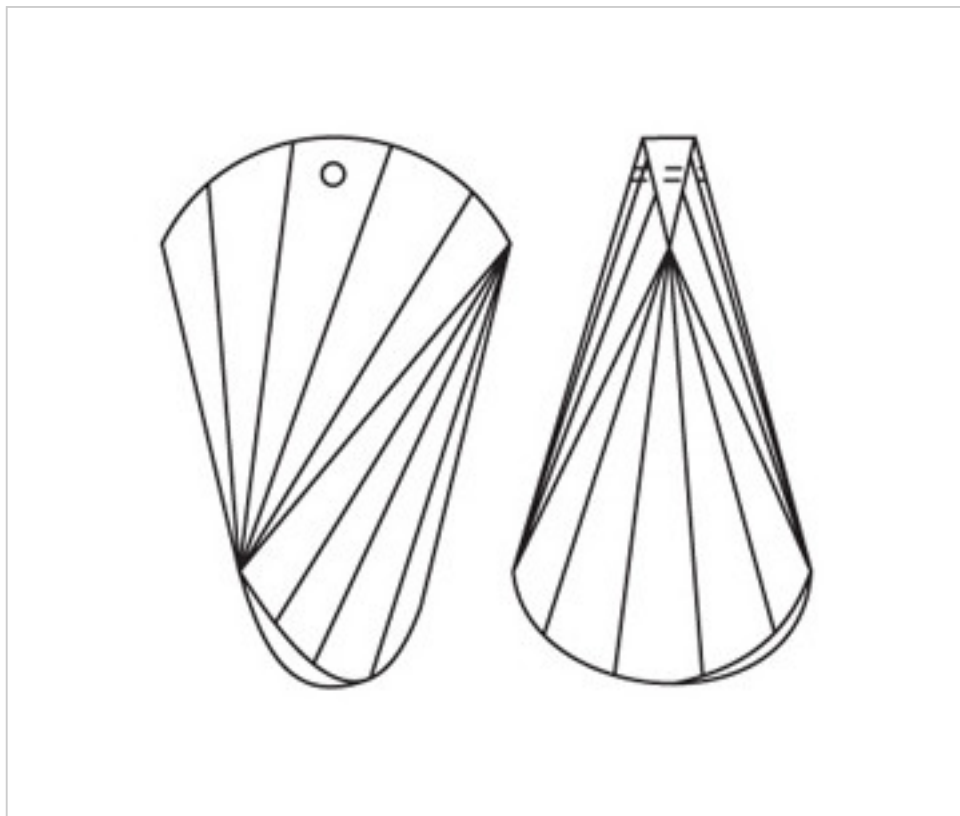

D9326B8

Colgante 3216 38x22mm Bermuda Blue BB

21 de diciembre de 2024, 18:08

Colgante 3216 38x22mm Bermuda Blue BB

## OTRAS CARACTERÍSTICAS

---

Longitud (mm): 38

Ancho (mm): 22

Color: Bermuda Blue

## DOCUMENTOS

---

 [Colgante 3216 38x22mm Bermuda Blue BB](#)