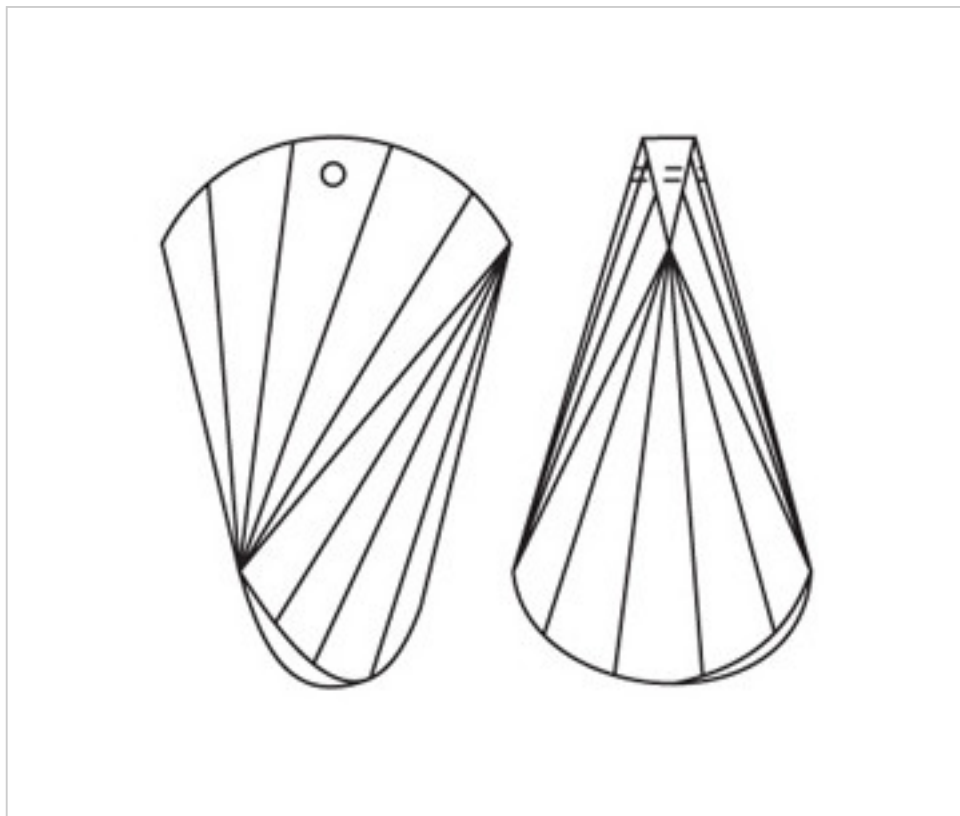

D9326B8

Colgante 3216 38x22mm Bermuda Blue BB

14 de marzo de 2025, 08:59

PRECIOS

Lote	Precio sin IVA
1	8,15€
32	6,53€
96	5,66€

Continúa en la siguiente página >>

CRISTAL PARA LAMPARAS > Scholer Crystal Austria > Schöler Fantastic Line
Otros Colgantes Fantastic

D9326B8

Colgante 3216 38x22mm Bermuda Blue BB

ESPECIFICACIONES TÉCNICAS

Embalaje: Caja 96 Uds.

OTRAS CARACTERÍSTICAS

Longitud (mm): 38

Ancho (mm): 22

Color: Bermuda Blue

DOCUMENTOS

 [Colgante 3216 38x22mm Bermuda Blue BB](#)