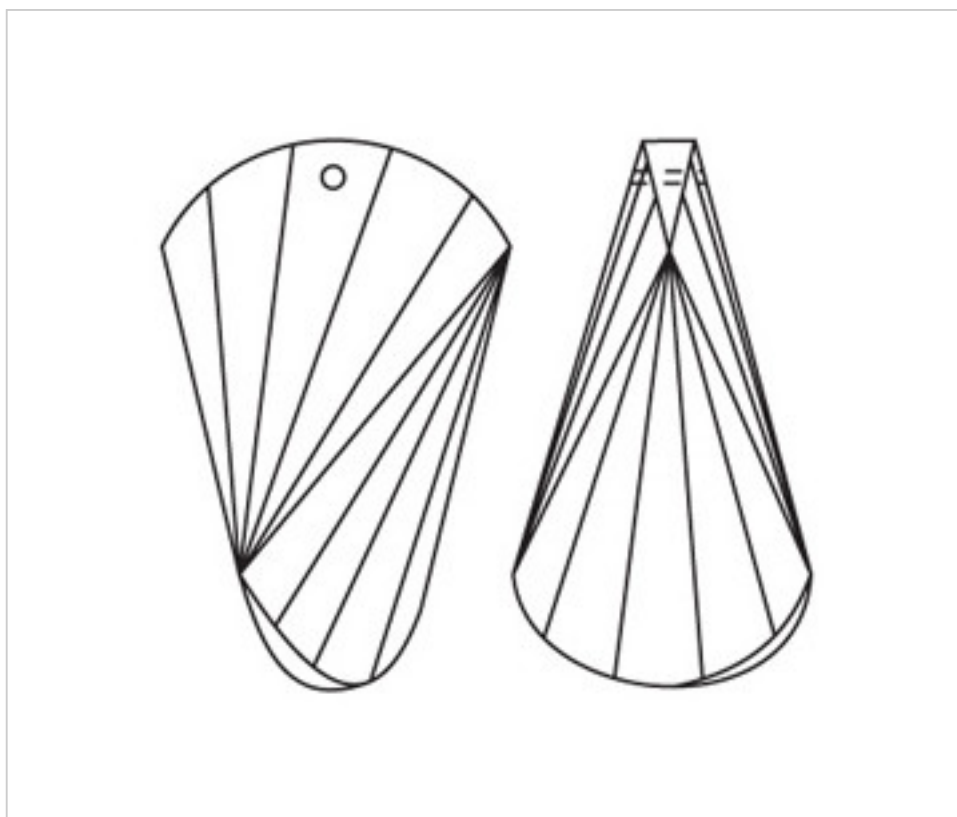

D9326B8

Colgante 3216 38x22mm Bermuda Blue BB

22 de julio de 2024, 07:26

PRECIOS

Lote	Precio sin IVA
1	7,44€
32	5,95€
96	5,16€

Continúa en la siguiente página >>

CRISTAL PARA LAMPARAS > Scholer Crystal Austria > Schöler Fantastic Line
Otros Colgantes Fantastic

D9326B8

Colgante 3216 38x22mm Bermuda Blue BB

ESPECIFICACIONES TÉCNICAS

Embalaje: Caja 96 Uds.

OTRAS CARACTERÍSTICAS

Longitud (mm): 38

Ancho (mm): 22

Color: Bermuda Blue

DOCUMENTOS

 [Colgante 3216 38x22mm Bermuda Blue BB](#)