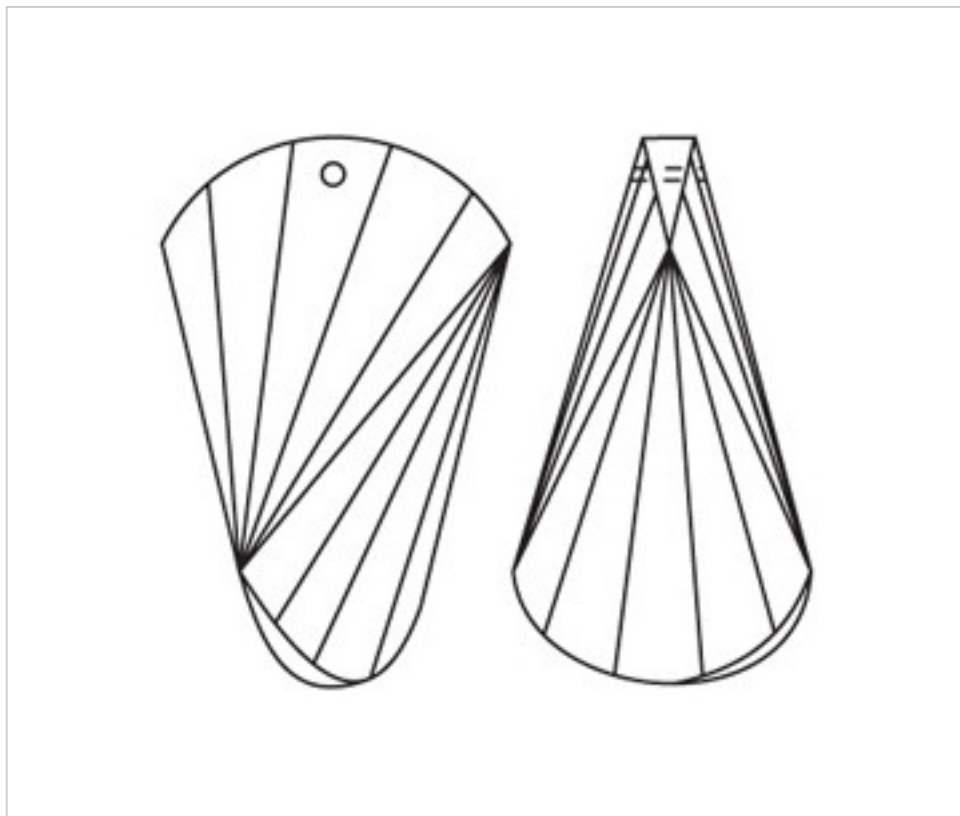

D9326B8

Colgante 3216 38x22mm Bermuda Blue BB

01 de febrero de 2025, 18:10

Colgante 3216 38x22mm Bermuda Blue BB

## OTRAS CARACTERÍSTICAS

---

Longitud (mm): 38

Ancho (mm): 22

Color: Bermuda Blue

## DOCUMENTOS

---

 [Colgante 3216 38x22mm Bermuda Blue BB](#)