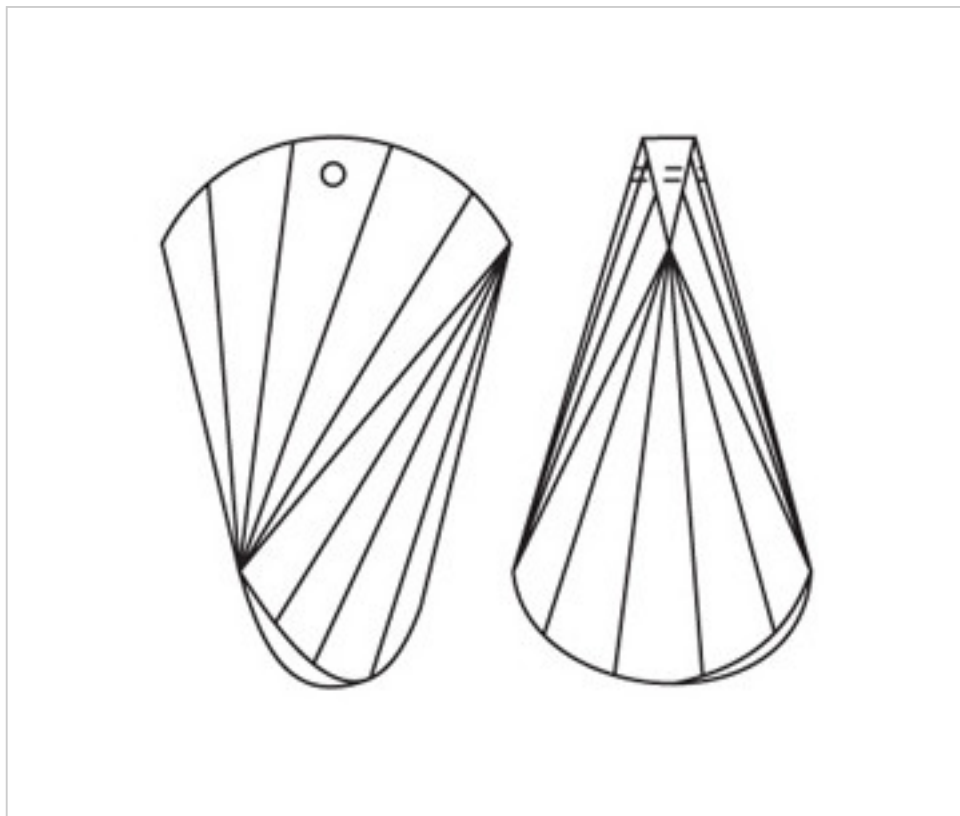

D9326H8

Colgante 3216 38x22mm Vitrail Medium VM

22 de julio de 2024, 07:17

PRECIOS

	Lote	Precio sin IVA
	1	7,44€
	32	5,95€
	96	5,16€

Continúa en la siguiente página >>

CRISTAL PARA LAMPARAS > Scholer Crystal Austria > Schöler Fantastic Line
Otros Colgantes Fantastic

D9326H8

Colgante 3216 38x22mm Vitrail Medium VM

ESPECIFICACIONES TÉCNICAS

Embalaje: Caja 96 Uds.

OTRAS CARACTERÍSTICAS

Longitud (mm): 38

Ancho (mm): 22

Color: Vitrail Medium

DOCUMENTOS

 [Colgante 3216 38x22mm Vitrail Medium VM](#)