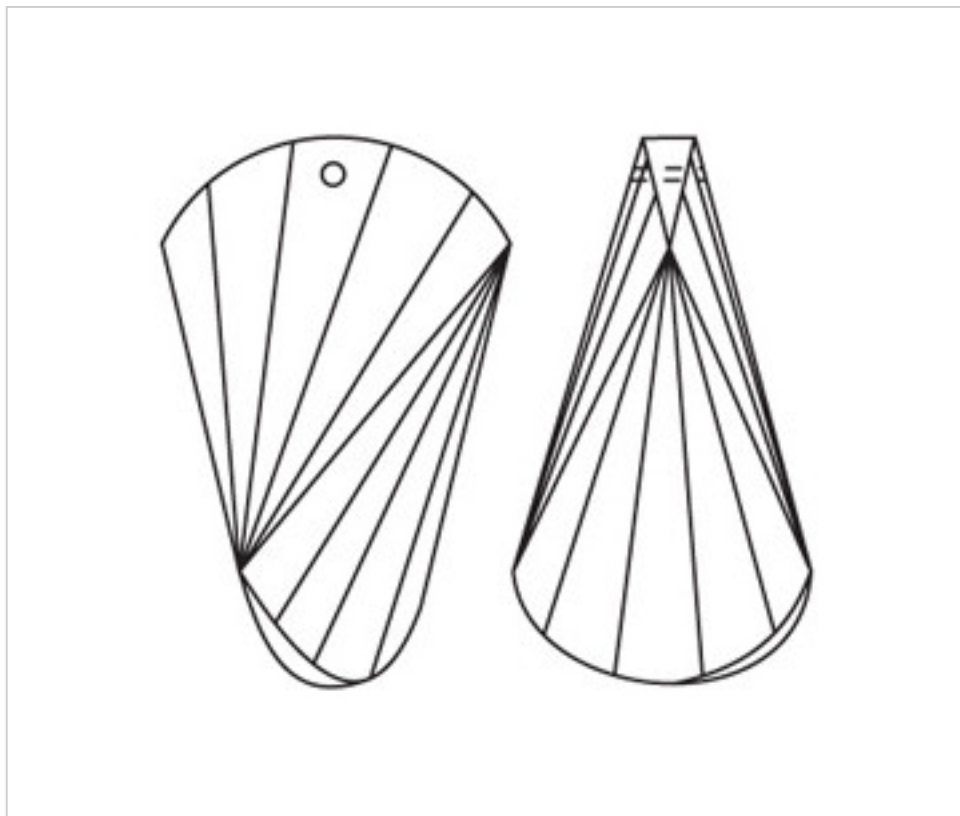

D9326H8

Colgante 3216 38x22mm Vitrail Medium VM

21 de diciembre de 2024, 18:06

PRECIOS

	Lote	Precio sin IVA
	1	7,44€
	32	5,95€
	96	5,16€

Continúa en la siguiente página >>

CRISTAL PARA LAMPARAS > Scholer Crystal Austria > Schöler Fantastic Line
Otros Colgantes Fantastic

D9326H8

Colgante 3216 38x22mm Vitrail Medium VM

ESPECIFICACIONES TÉCNICAS

Embalaje: Caja 96 Uds.

OTRAS CARACTERÍSTICAS

Longitud (mm): 38

Ancho (mm): 22

Color: Vitrail Medium

DOCUMENTOS

 [Colgante 3216 38x22mm Vitrail Medium VM](#)