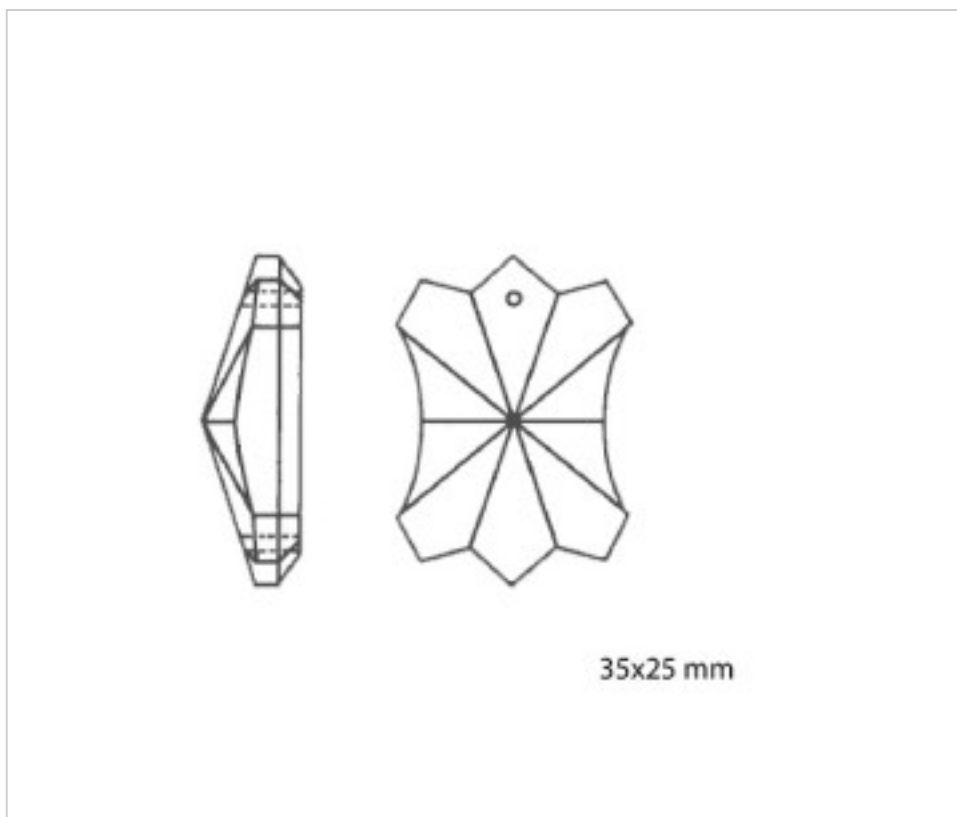

SWAROVSKI CRYSTAL > Strass Swarovski Crystal > Colgantes Strass Swarovski
Colgantes Strass Transparente

111892135

Colgante 8921/35x25mm Swarovski Crystal 1 taladro

24 de agosto de 2024, 07:56

PRECIOS

Lote	Precio sin IVA
1	2,26€
32	2,15€
256	2,09€

Continúa en la siguiente página >>

SWAROVSKI CRYSTAL > Strass Swarovski Crystal > Colgantes Strass Swarovski
Colgantes Strass Transparente

111892135

Colgante 8921/35x25mm Swarovski Crystal 1 taladro

ESPECIFICACIONES TÉCNICAS

Peso: 14 Gramos

OTRAS CARACTERÍSTICAS

Longitud (mm): 35

Ancho (mm): 25

Color: Transparente

DOCUMENTOS

 [Colgante 8921/35x25mm Swarovski Crystal 1 taladro](#)