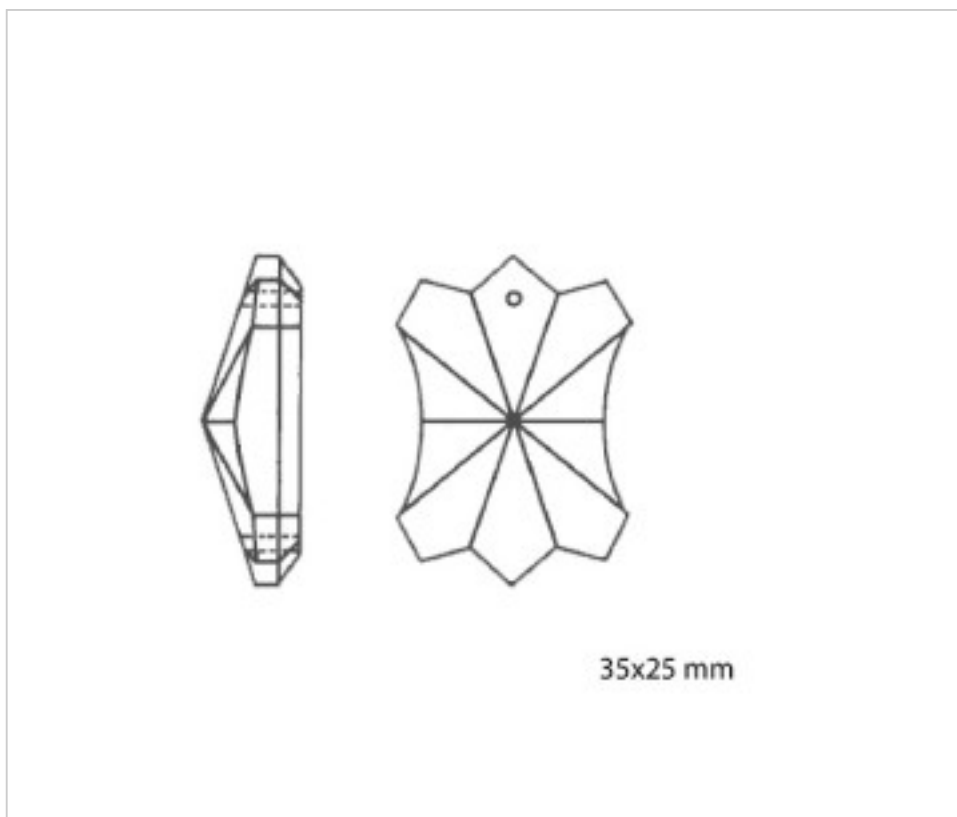

SWAROVSKI CRYSTAL > Strass Swarovski Crystal > Colgantes Strass Swarovski
Colgantes Strass Transparente

111892135

Colgante 8921/35x25mm Swarovski Crystal 1 taladro

01 de febrero de 2025, 18:18

PRECIOS

| Lote | Precio sin IVA |
|------|----------------|
| 1 | 2,26€ |
| 32 | 2,15€ |
| 256 | 2,09€ |

Continúa en la siguiente página >>

SWAROVSKI CRYSTAL > Strass Swarovski Crystal > Colgantes Strass Swarovski
Colgantes Strass Transparente

111892135

Colgante 8921/35x25mm Swarovski Crystal 1 taladro

ESPECIFICACIONES TÉCNICAS

Peso: 14 Gramos

OTRAS CARACTERÍSTICAS

Longitud (mm): 35

Ancho (mm): 25

Color: Transparente

DOCUMENTOS

 [Colgante 8921/35x25mm Swarovski Crystal 1 taladro](#)