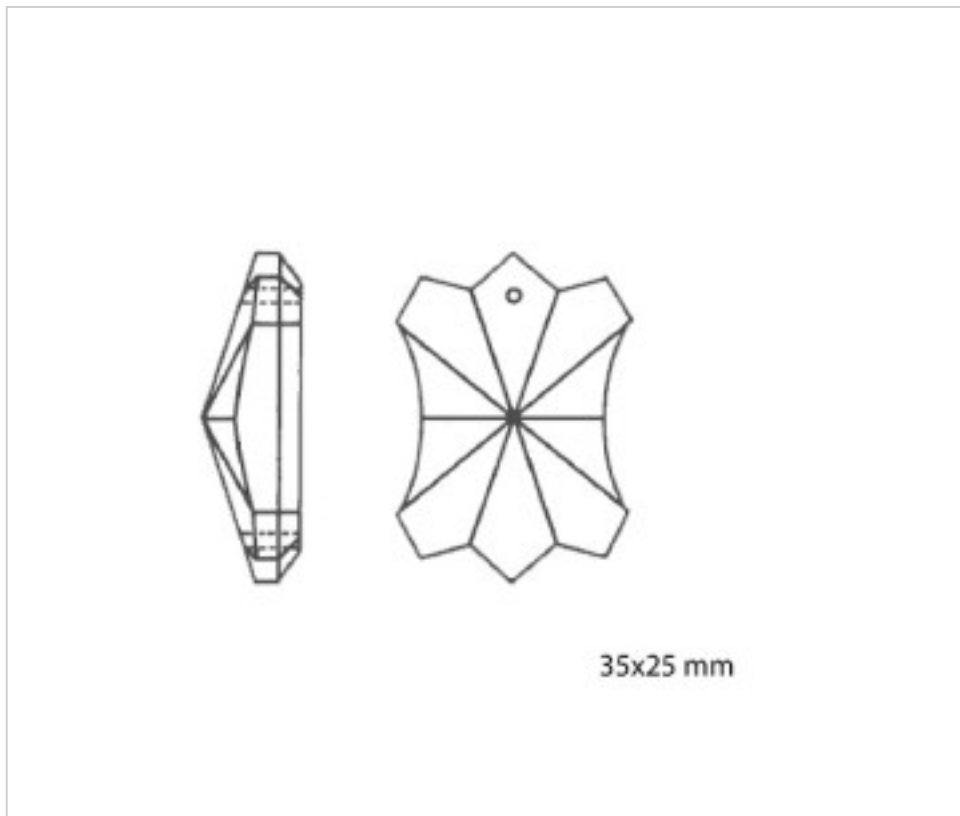

SWAROVSKI CRYSTAL > Strass Swarovski Crystal > Colgantes Strass Swarovski
Colgantes Strass Transparente

111892135

Colgante 8921/35x25mm Swarovski Crystal 1 taladro

21 de diciembre de 2024, 17:43

PRECIOS

Lote	Precio sin IVA
1	2,26€
32	2,15€
256	2,09€

Continúa en la siguiente página >>

SWAROVSKI CRYSTAL > Strass Swarovski Crystal > Colgantes Strass Swarovski
Colgantes Strass Transparente

111892135

Colgante 8921/35x25mm Swarovski Crystal 1 taladro

ESPECIFICACIONES TÉCNICAS

Peso: 14 Gramos

OTRAS CARACTERÍSTICAS

Longitud (mm): 35

Ancho (mm): 25

Color: Transparente

DOCUMENTOS

 [Colgante 8921/35x25mm Swarovski Crystal 1 taladro](#)