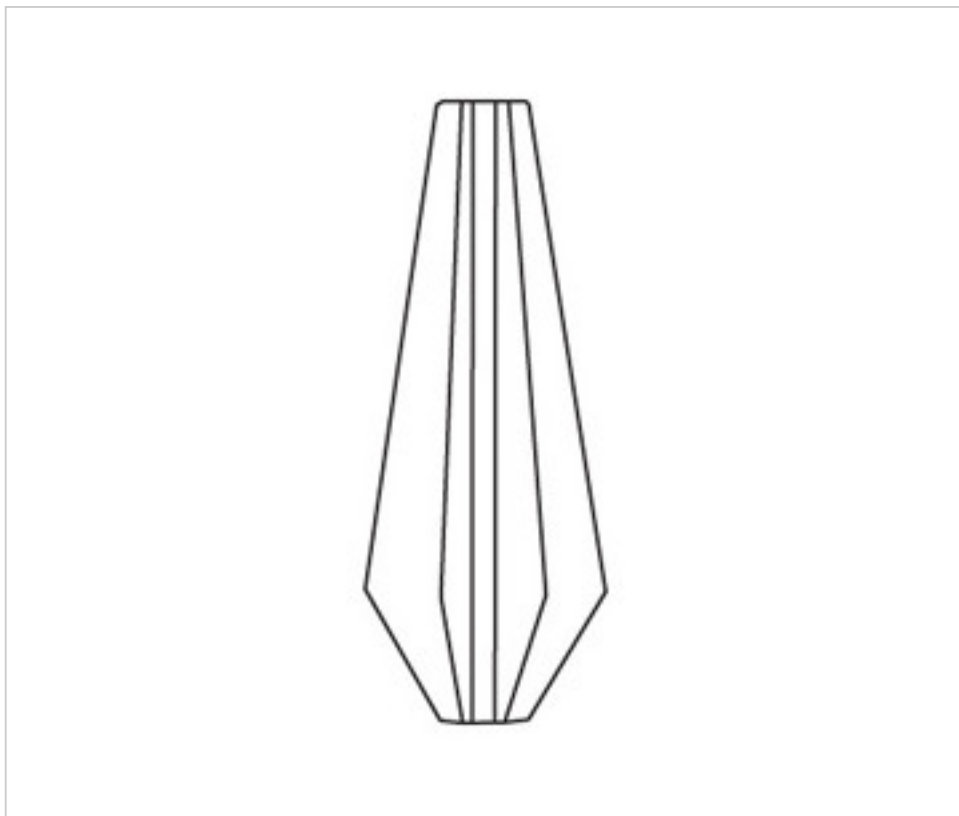

CRISTAL PARA LAMPARAS > Enfilajes Y Arandelas > Enfilajes y Arandelas de Cristal
Serie Kubic

G7217400

Columna LX174 88X245

22 de julio de 2024, 05:25

PRECIOS

	Lote	Precio sin IVA
	1	55,72€
	10	50,65€
	20	49,17€

Continúa en la siguiente página >>

CRISTAL PARA LAMPARAS > Enfilajes Y Arandelas > Enfilajes y Arandelas de Cristal
Serie Kubic

G7217400

Columna LX174 88X245

ESPECIFICACIONES TÉCNICAS

Peso: 2.22 Kilogramos

OTRAS CARACTERÍSTICAS

Alto (mm): 245

Diámetro (mm): 88

Color: Transparente

Taladro Central (mm): 12

DOCUMENTOS

 [Columna LX174 88X245](#)