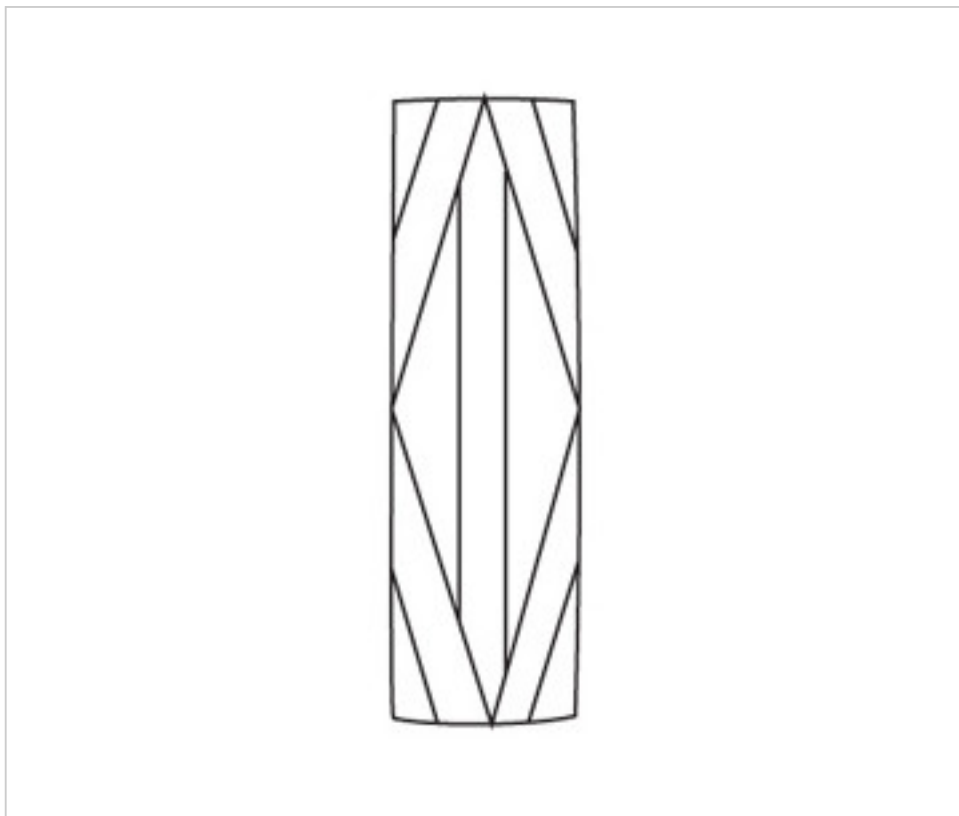

CRISTAL PARA LAMPARAS > Enfilajes Y Arandelas > Enfilajes y Arandelas de Cristal
Serie Kubic

G7328200

Columna LX282 45x45x150

21 de diciembre de 2024, 18:22

PRECIOS

	Lote	Precio sin IVA
	1	25,10€
	10	22,84€
	20	22,17€

Continúa en la siguiente página >>

CRISTAL PARA LAMPARAS > Enfilajes Y Arandelas > Enfilajes y Arandelas de Cristal
Serie Kubic

G7328200

Columna LX282 45x45x150

OTRAS CARACTERÍSTICAS

Alto (mm): 150

Color: Transparente

Diámetro (mm): 45

Taladro Central (mm): 12,5

DOCUMENTOS

 [Columna LX282 45x45x150](#)