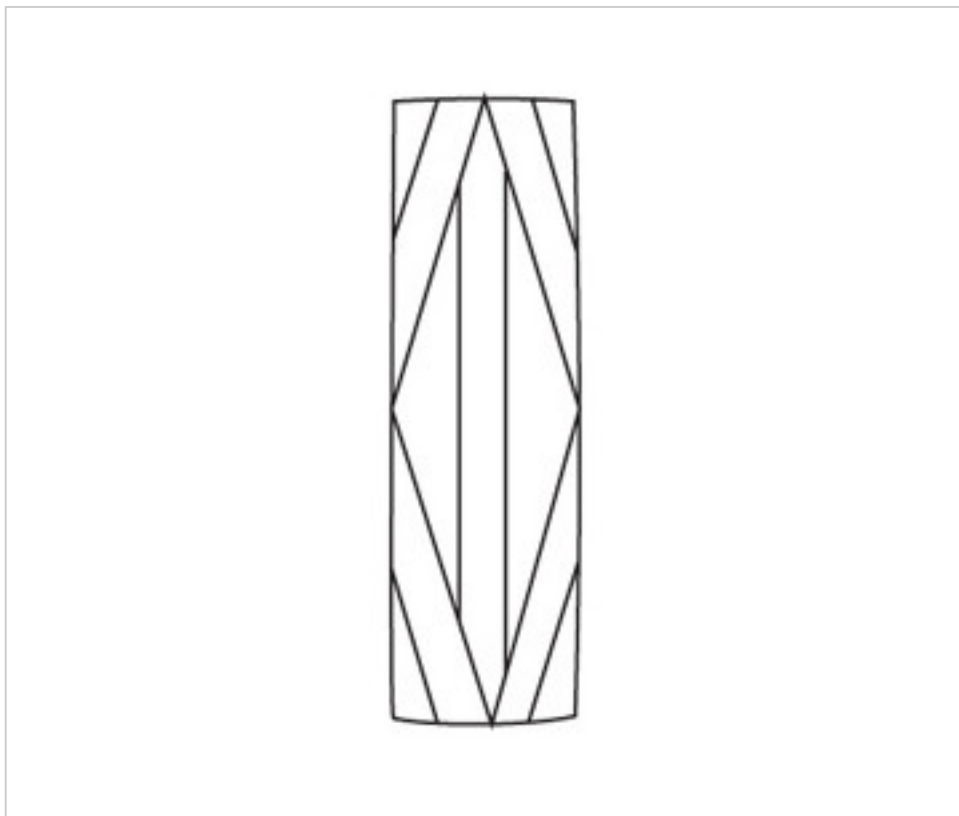

CRISTAL PARA LAMPARAS > Enfilajes Y Arandelas > Enfilajes y Arandelas de Cristal
Serie Kubic

G7328200

Columna LX282 45x45x150

21 de noviembre de 2024, 10:29

PRECIOS

	Lote	Precio sin IVA
	1	25,10€
	10	22,84€
	20	22,17€

Continúa en la siguiente página >>

CRISTAL PARA LAMPARAS > Enfilajes Y Arandelas > Enfilajes y Arandelas de Cristal
Serie Kubic

G7328200

Columna LX282 45x45x150

OTRAS CARACTERÍSTICAS

Alto (mm): 150

Color: Transparente

Diámetro (mm): 45

Taladro Central (mm): 12,5

DOCUMENTOS

 [Columna LX282 45x45x150](#)