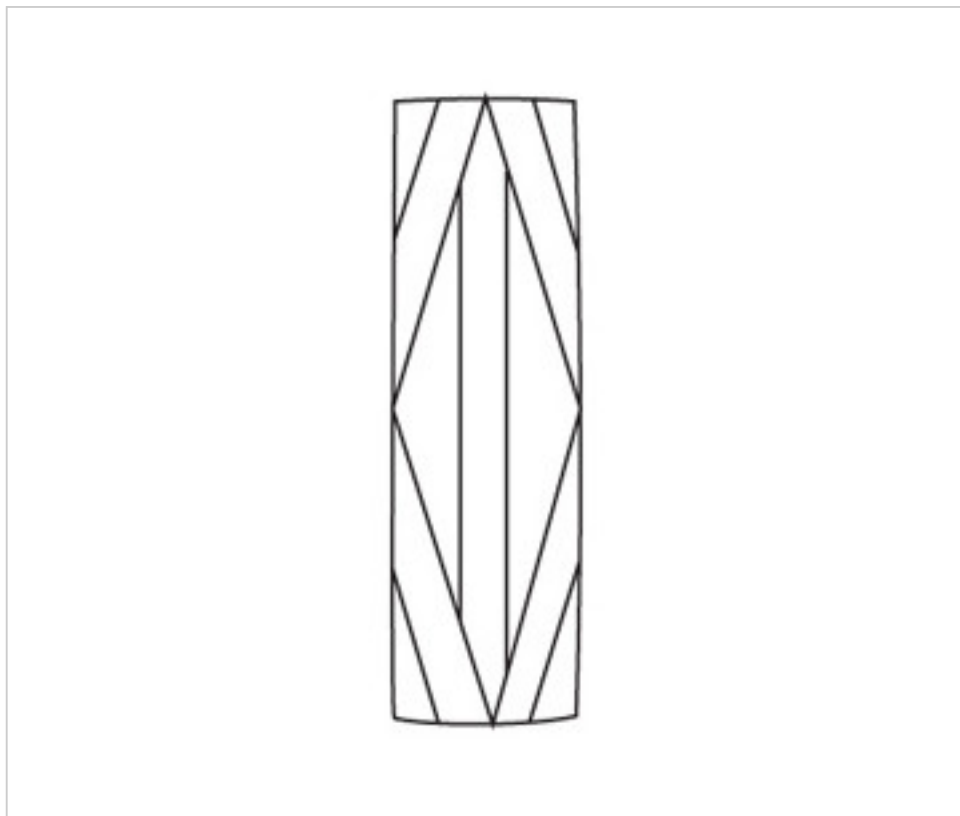

CRISTAL PARA LAMPARAS > Enfilajes Y Arandelas > Enfilajes y Arandelas de Cristal
Serie Kubic

G7328200

Columna LX282 45x45x150

22 de julio de 2024, 05:30

PRECIOS

	Lote	Precio sin IVA
	1	25,10€
	10	22,84€
	20	22,17€

Continúa en la siguiente página >>

CRISTAL PARA LAMPARAS > Enfilajes Y Arandelas > Enfilajes y Arandelas de Cristal
Serie Kubic

G7328200

Columna LX282 45x45x150

OTRAS CARACTERÍSTICAS

Alto (mm): 150

Color: Transparente

Diámetro (mm): 45

Taladro Central (mm): 12,5

DOCUMENTOS

 [Columna LX282 45x45x150](#)