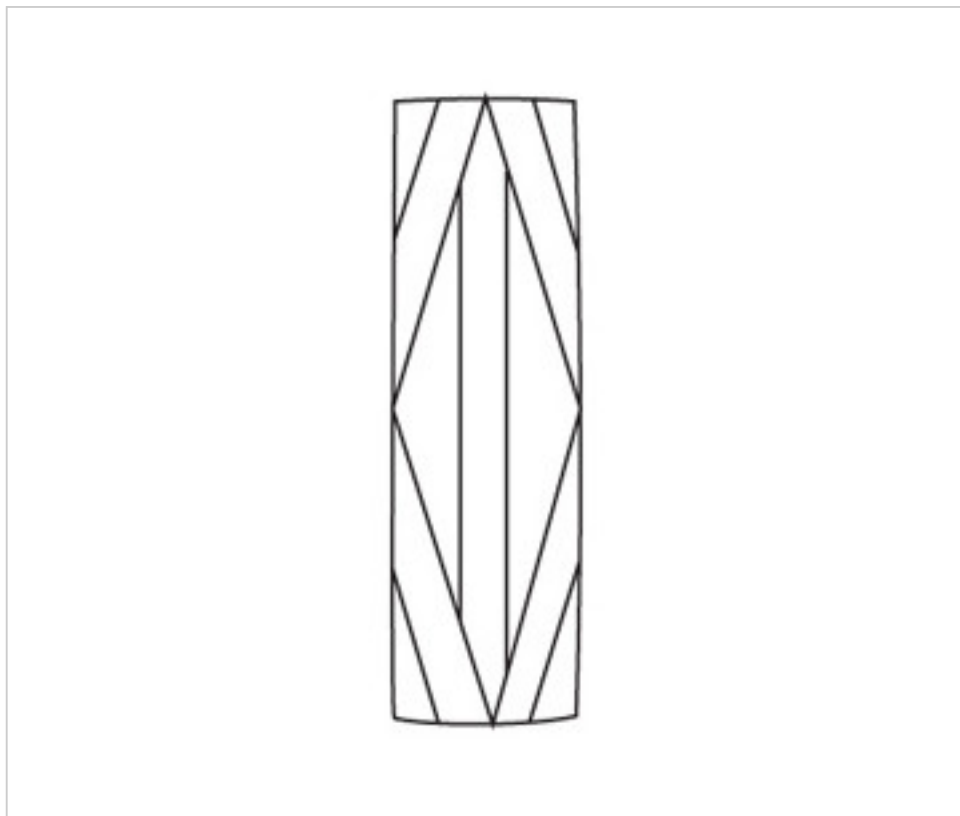

CRISTAL PARA LAMPARAS > Enfilajes Y Arandelas > Enfilajes y Arandelas de Cristal
Serie Kubic

G7328200

Columna LX282 45x45x150

13 de marzo de 2025, 11:25

PRECIOS

	Lote	Precio sin IVA
	1	25,10€
	10	22,84€
	20	22,17€

Continúa en la siguiente página >>

CRISTAL PARA LAMPARAS > Enfilajes Y Arandelas > Enfilajes y Arandelas de Cristal
Serie Kubic

G7328200

Columna LX282 45x45x150

OTRAS CARACTERÍSTICAS

Alto (mm): 150

Color: Transparente

Diámetro (mm): 45

Taladro Central (mm): 12,5

DOCUMENTOS

 [Columna LX282 45x45x150](#)