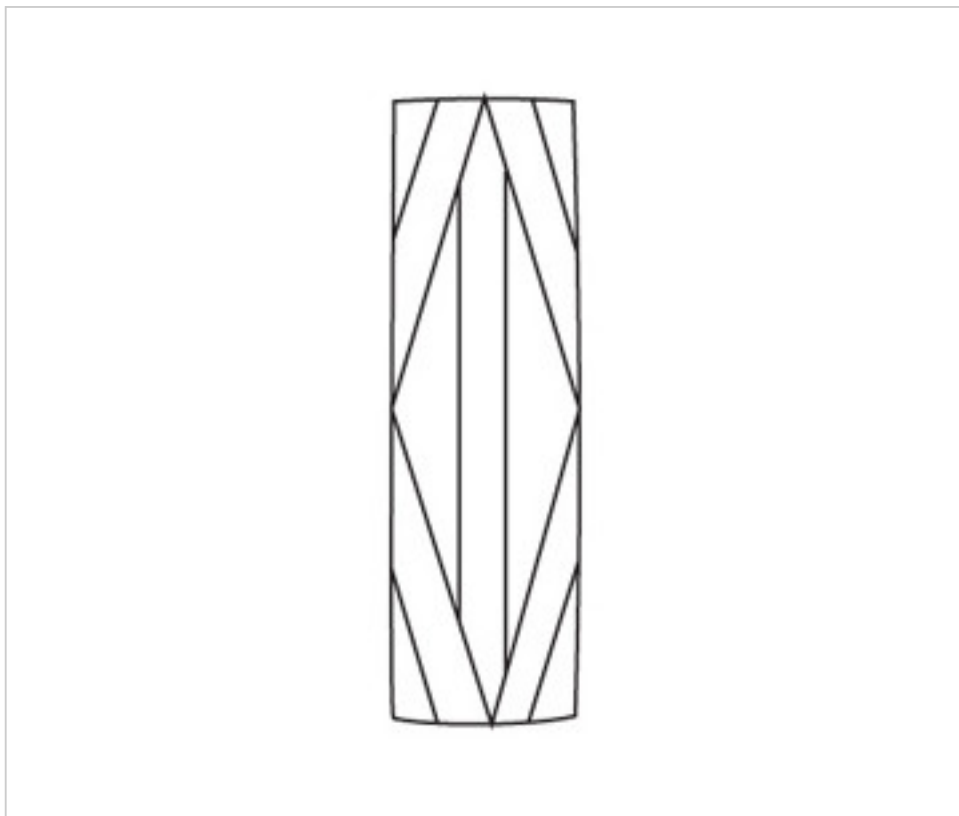

CRISTAL PARA LAMPARAS > Enfilajes Y Arandelas > Enfilajes y Arandelas de Cristal
Serie Kubic

G7328200

Columna LX282 45x45x150

22 de febrero de 2025, 08:25

PRECIOS

	Lote	Precio sin IVA
	1	25,10€
	10	22,84€
	20	22,17€

Continúa en la siguiente página >>

CRISTAL PARA LAMPARAS > Enfilajes Y Arandelas > Enfilajes y Arandelas de Cristal
Serie Kubic

G7328200

Columna LX282 45x45x150

OTRAS CARACTERÍSTICAS

Alto (mm): 150

Color: Transparente

Diámetro (mm): 45

Taladro Central (mm): 12,5

DOCUMENTOS

 [Columna LX282 45x45x150](#)