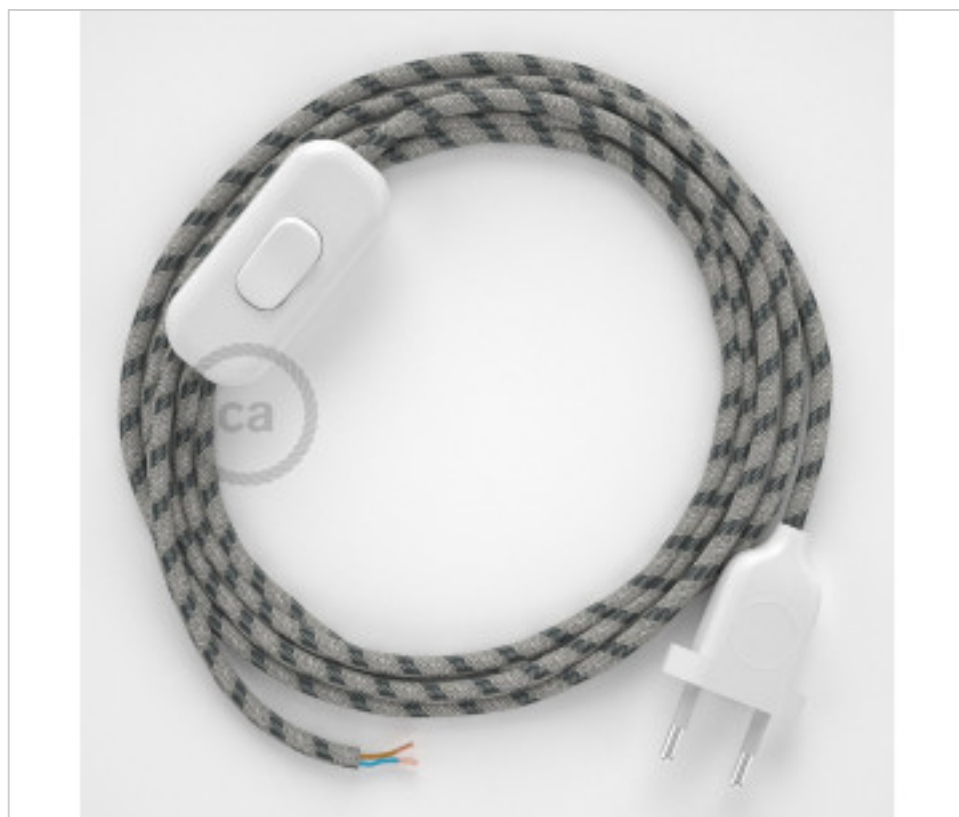

MATERIAL ELÉCTRICO > Conexiones Textil > Conexión Textil Manguera Redonda  
Conexión textil redonda Algodón sobremesa

## CDCABBTORD54

Conexión de mano 1,8m Blanco cable Redondo Algodón Lino Antarcita RD54

13 de marzo de 2025, 11:37

### DESCRIPCIÓN

Conexión con clavija europea de 2 polos e interruptor de mano para lampara de sobremesa. 250V-2A. Con 1,8 metros de cable 2x0,75mm<sup>2</sup> con recubrimiento textil. 1 metro de clavija a interruptor y 0,80 metros de interruptor a extremo libre

**CDCABBTORD54**

**Conexión de mano 1,8m Blanco cable Redondo Algodón Lino Antarcita RD54**