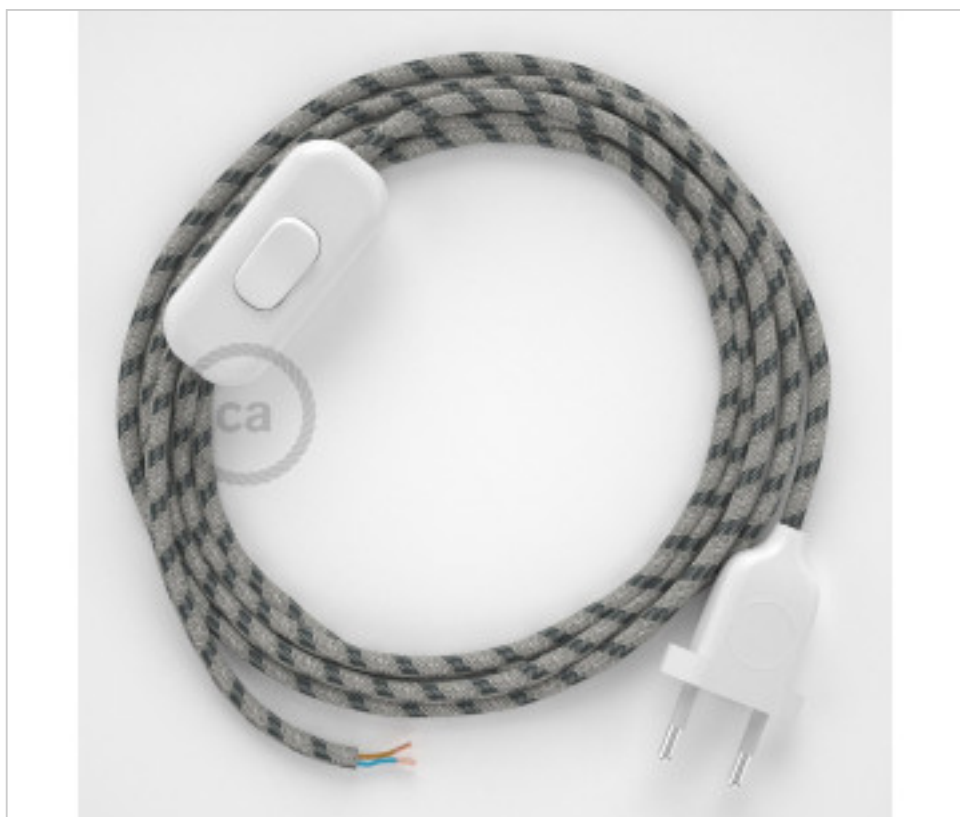

MATERIAL ELÉCTRICO > Conexiones Textil > Conexión Textil Manguera Redonda
Conexión textil redonda Algodón sobremesa

CDCABBTORD54

Conexión de mano 1,8m Blanco cable Redondo Algodón Lino Antarcita RD54

02 de octubre de 2024, 02:31

DESCRIPCIÓN

Conexión con clavija europea de 2 polos e interruptor de mano para lámpara de sobremesa. 250V-2A. Con 1,8 metros de cable 2x0,75mm² con recubrimiento textil. 1 metro de clavija a interruptor y 0,80 metros de interruptor a extremo libre

PRECIOS

	Lote	Precio sin IVA
	1	12,83€
	10	12,22€
	50	11,65€

Continúa en la siguiente página >>

MATERIAL ELÉCTRICO > Conexiones Textil > Conexión Textil Manguera Redonda
Conexión textil redonda Algodón sobremesa

CDCABBTORD54

Conexión de mano 1,8m Blanco cable Redondo Algodón Lino Antarcita RD54

ESPECIFICACIONES TÉCNICAS

CERTIFICADOS

Peso: 158 Gramos

NOTAS

1 metro de clavija a interruptor y 0,80 metros de interruptor a extremo libre